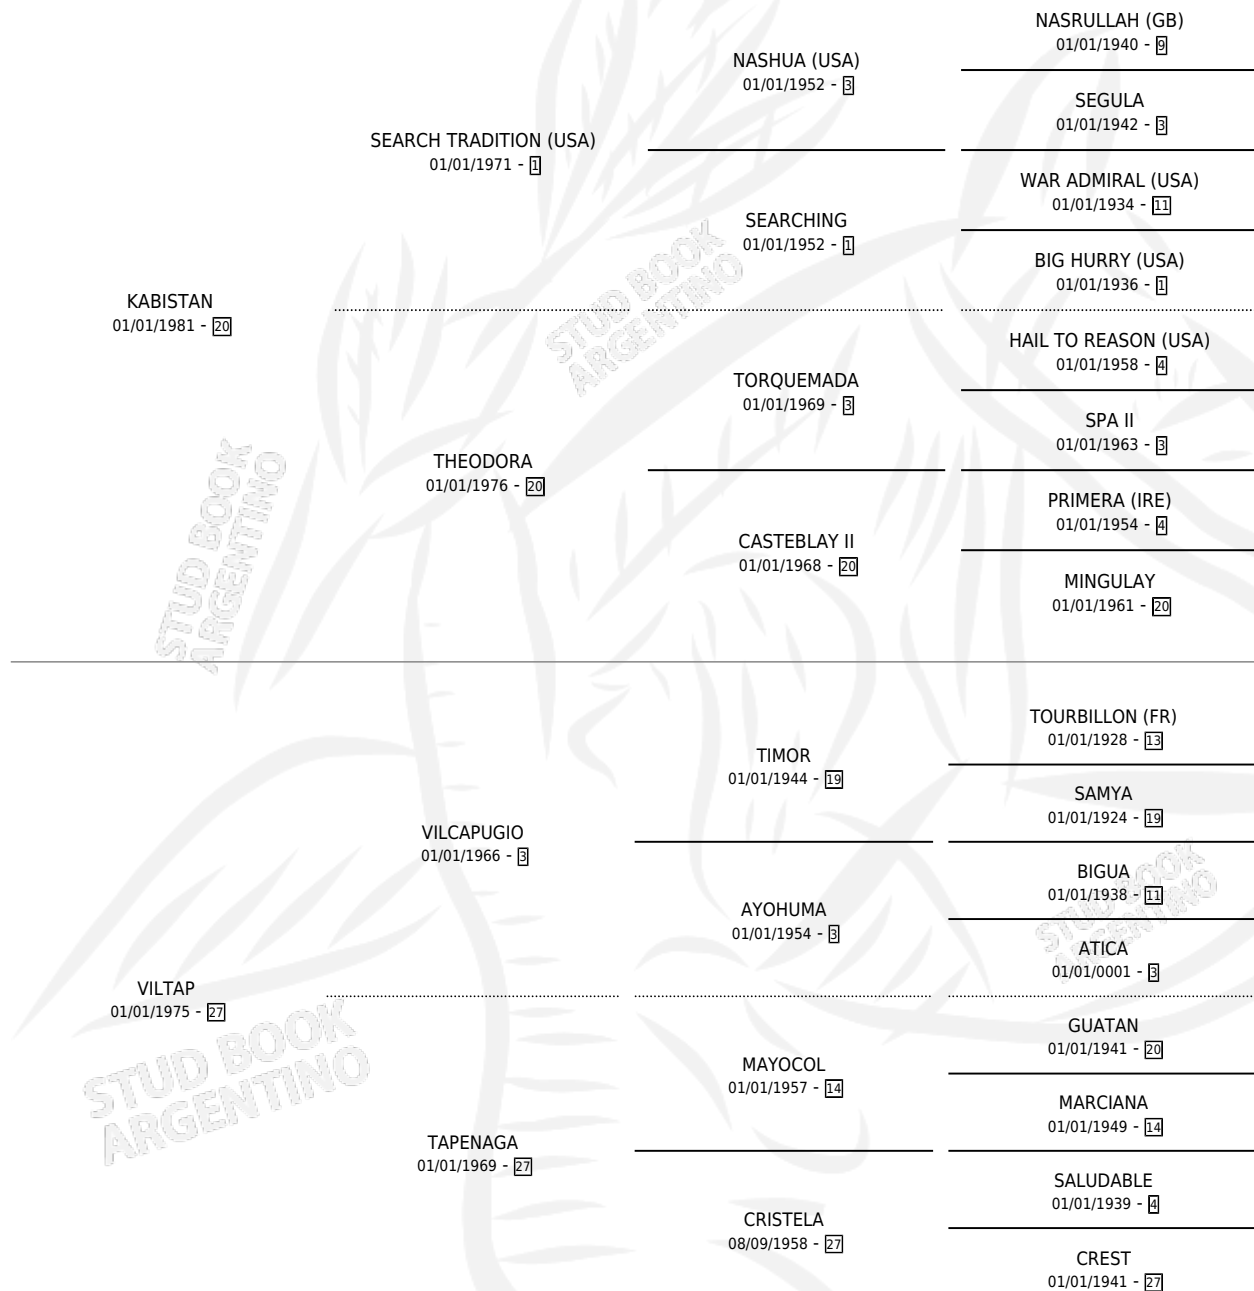

NERO KILIMANJARO

por KABISTAN y VILTAP por VILCAPUGIO

Argentina · Macho · Zaino · SP · 20/11/1988
Familia 27-a · Volumen 33

ESTADO

TIPIFICACIÓN SANGUÍNEA	X
TIPIFICACIÓN POR ADN	X
PASAPORTE	X
IDENTIFICACIÓN POR MICROCHIP	X
REPRODUCTOR	X

Lugar de nacimiento: Kilimanjaro

Criador: Cesare Miguel Angel

PEDIGREE

NERO KILIMANJARO

Datos oficiales del Stud Book Argentino

Documento generado el 13/06/2026

studbook.org.ar