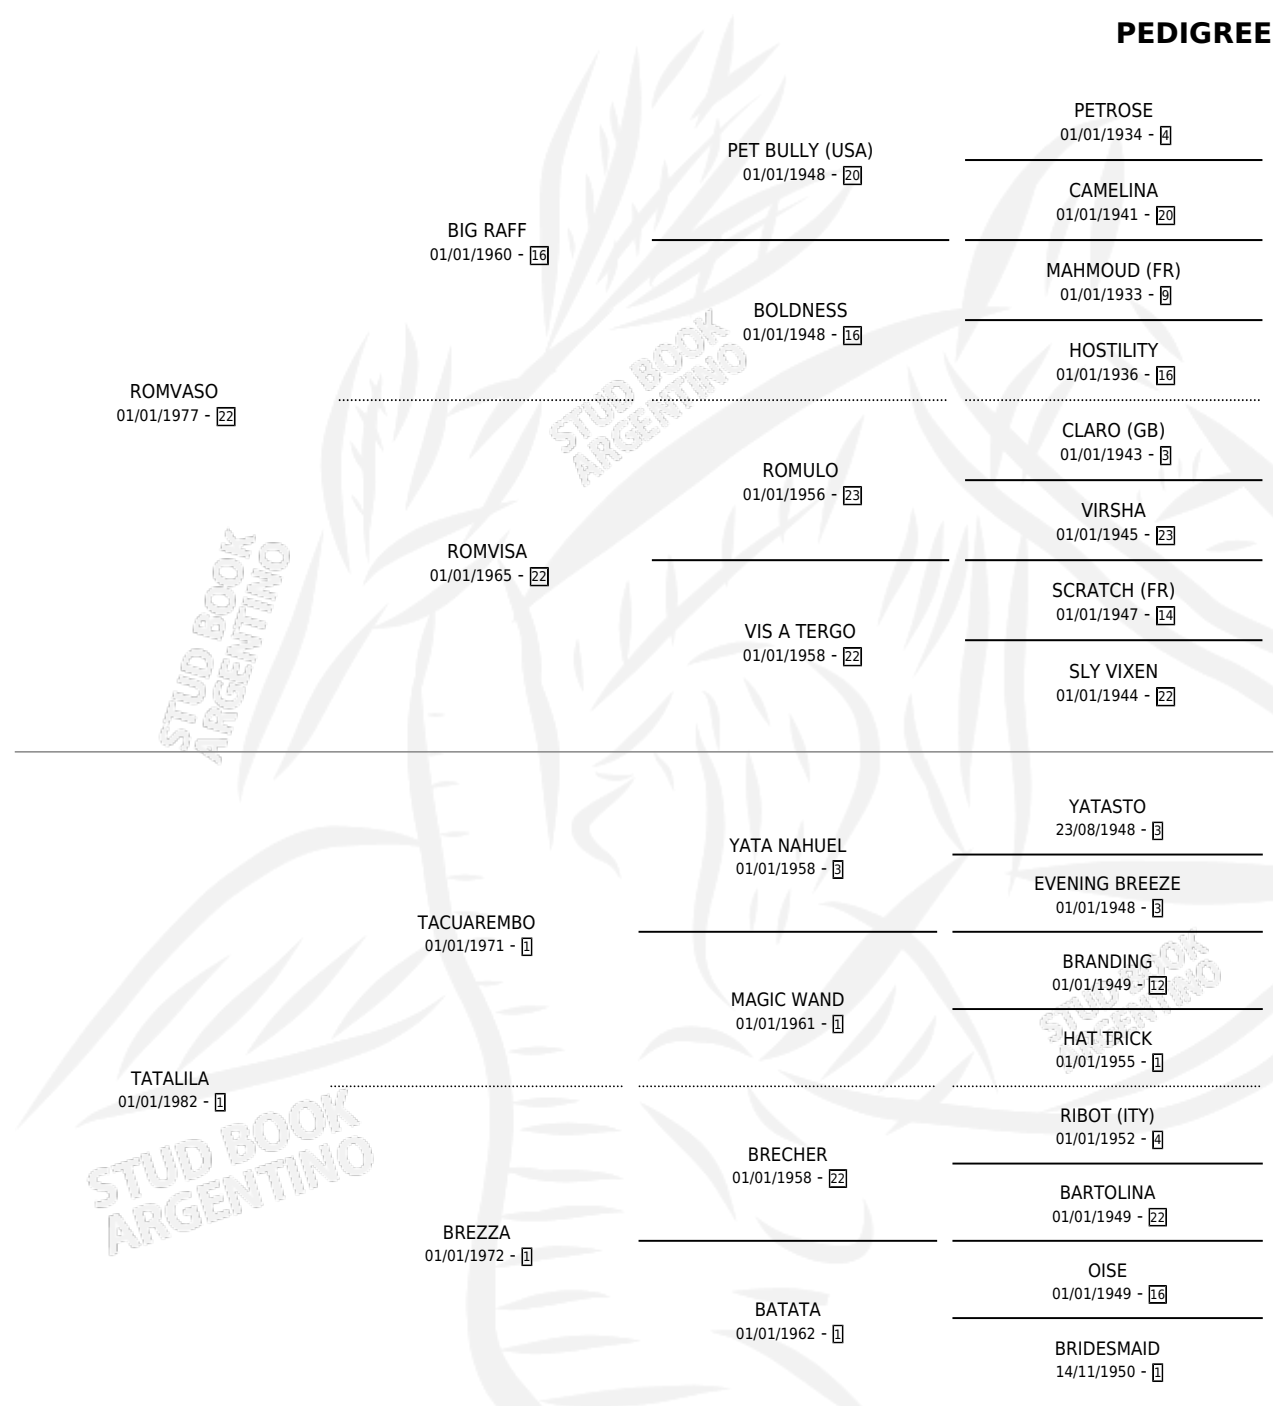

# RECALIDA

por ROMVASO y TATALILA por TACUAREMBO

Argentina · Hembra · Zaino · SP · 15/11/1988  
Familia 1-e · Volumen 33

## ESTADO

TIPIFICACIÓN SANGUÍNEA	X
TIPIFICACIÓN POR ADN	X
PASAPORTE	X
IDENTIFICACIÓN POR MICROCHIP	X
REPRODUCTOR	X

**Lugar de nacimiento:** Los Chaparrales

**Criador:** Sin dato

## PEDIGREE