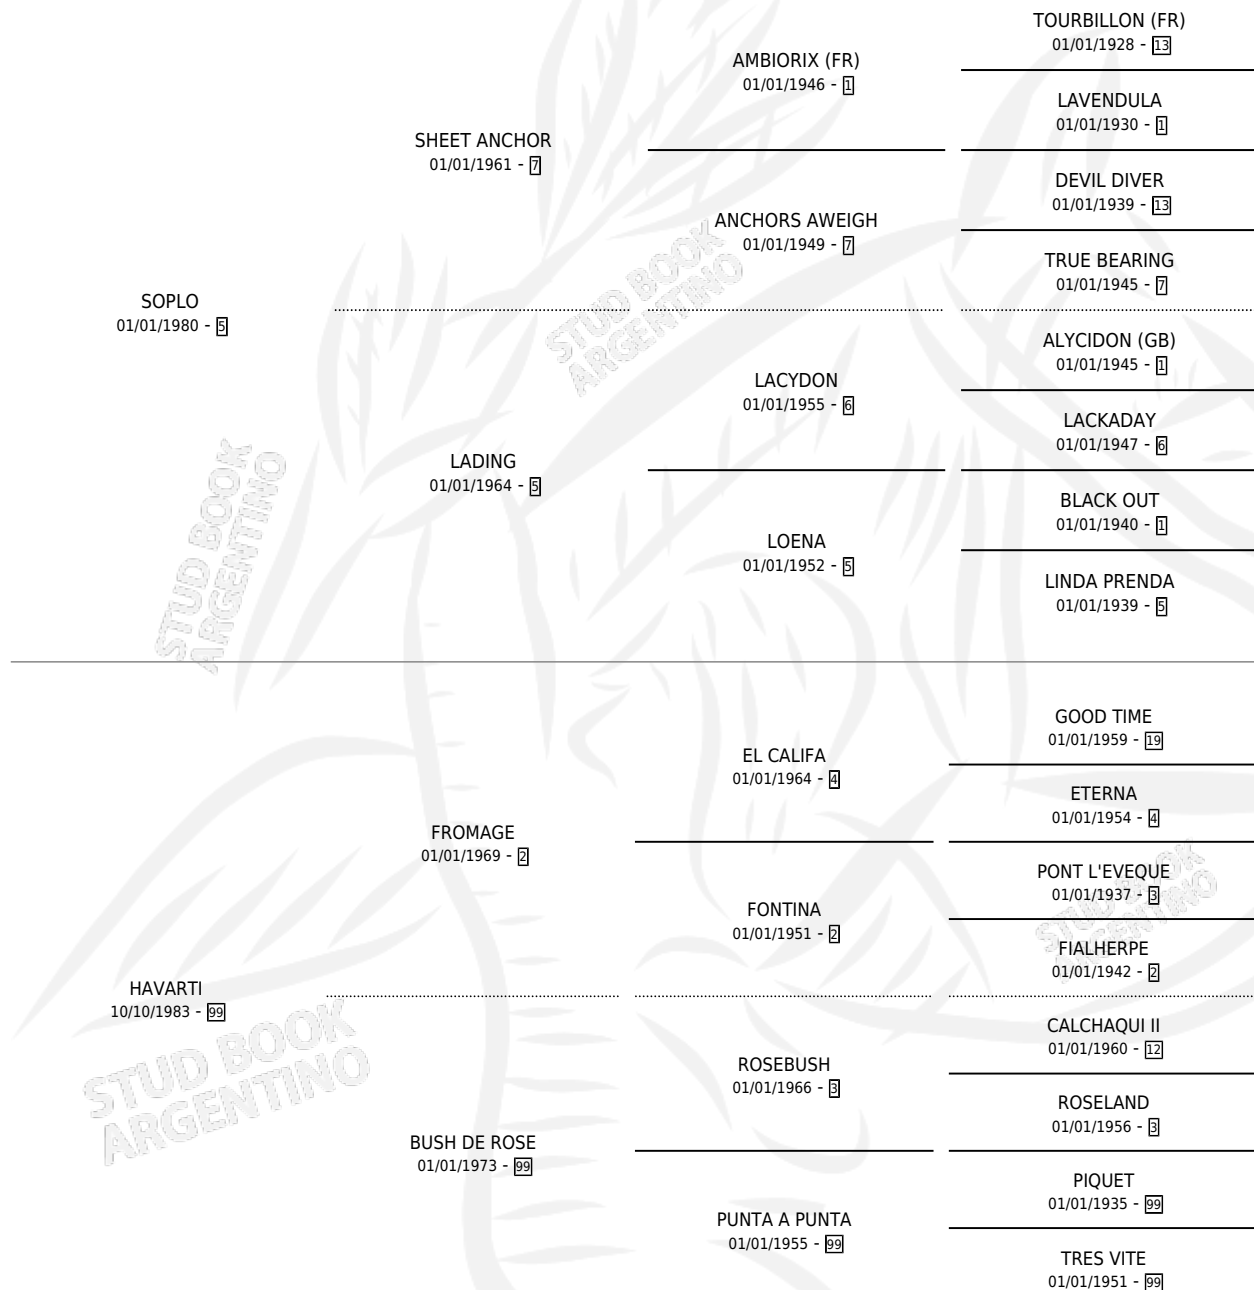

DOÑA BEATRIZ

por SOPLO y HAVARTI por FROMAGE

Argentina · Hembra · Zaino · SP · 13/10/1988
Familia 99 · Volumen 33

ESTADO

TIPIFICACIÓN SANGUÍNEA	✓
TIPIFICACIÓN POR ADN	X
PASAPORTE	X
IDENTIFICACIÓN POR MICROCHIP	X
REPRODUCTOR	✓

Lugar de nacimiento: Doña Indalecia

Criador: Sin dato

~

HIJOS

	MACHOS	HEMBRAS
2 NACIERON	1	1

SIN ACTUACIONES

PEDIGREE

S