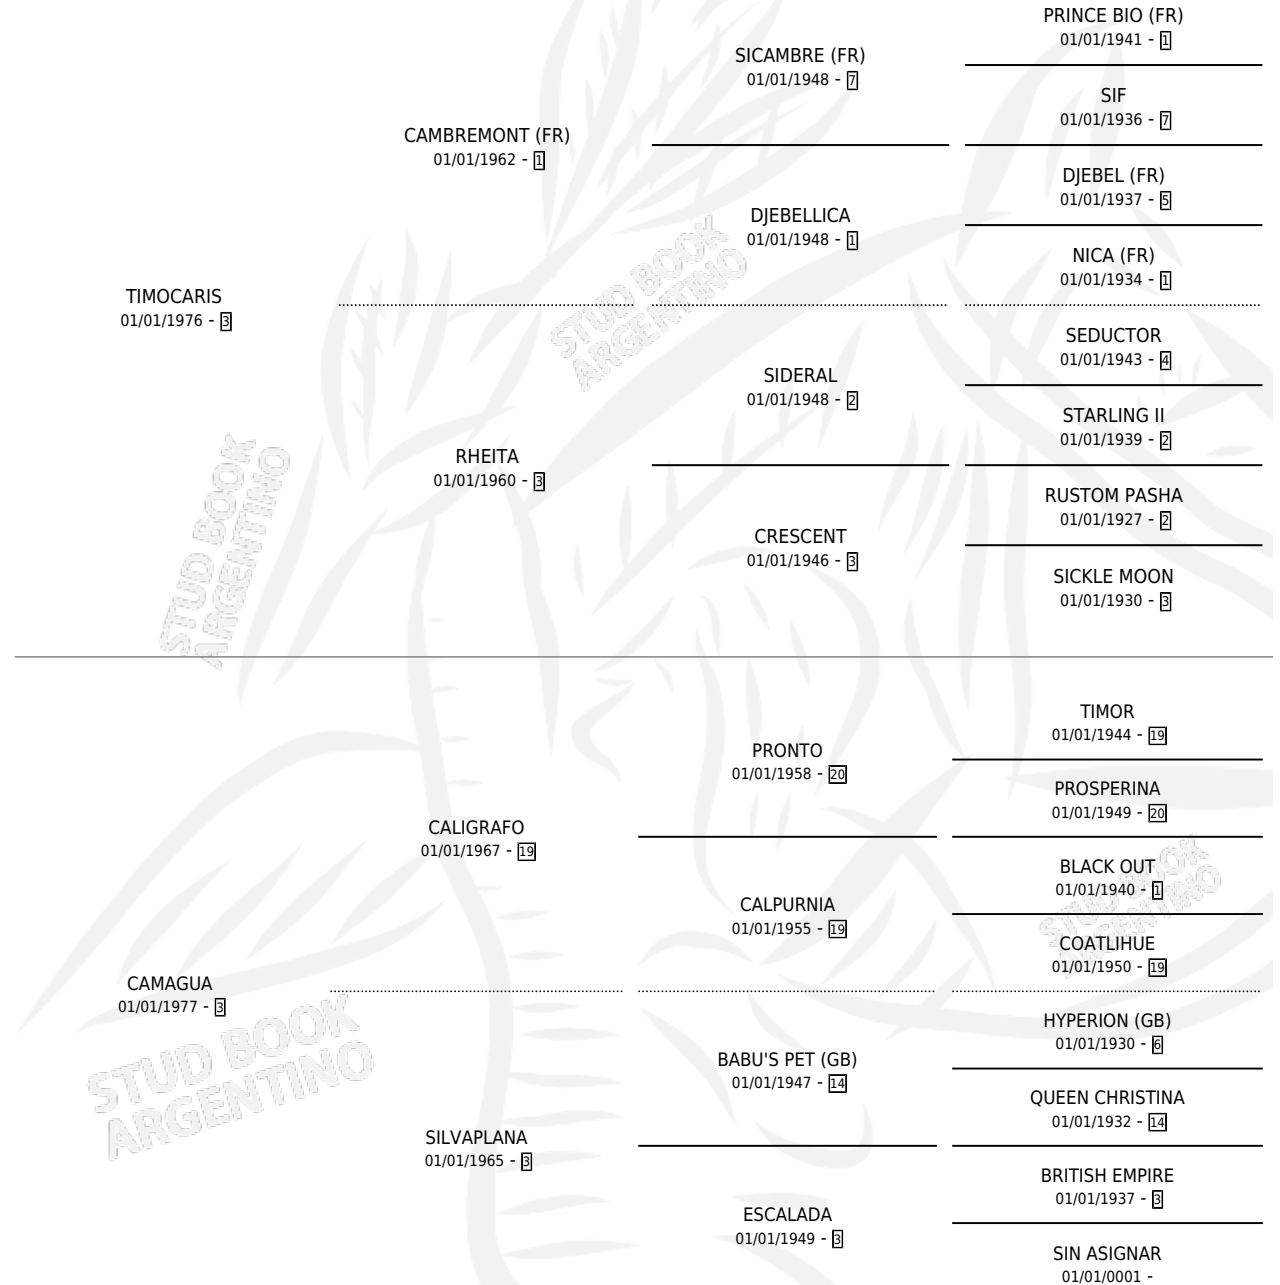

EL TONITO

por TIMOCARIS y CAMAGUA por CALIGRAFO

Argentina · Macho · Zaino · SP · 15/09/1988
Familia 3-m · Volumen 33

ESTADO

TIPIFICACIÓN SANGUÍNEA	X
TIPIFICACIÓN POR ADN	X
PASAPORTE	X
IDENTIFICACIÓN POR MICROCHIP	X
REPRODUCTOR	X

Lugar de nacimiento: La Providencia

Criador: Sin dato

PEDIGREE

EL TONITO

Datos oficiales del Stud Book Argentino

Documento generado el 10/05/2026

studbook.org.ar