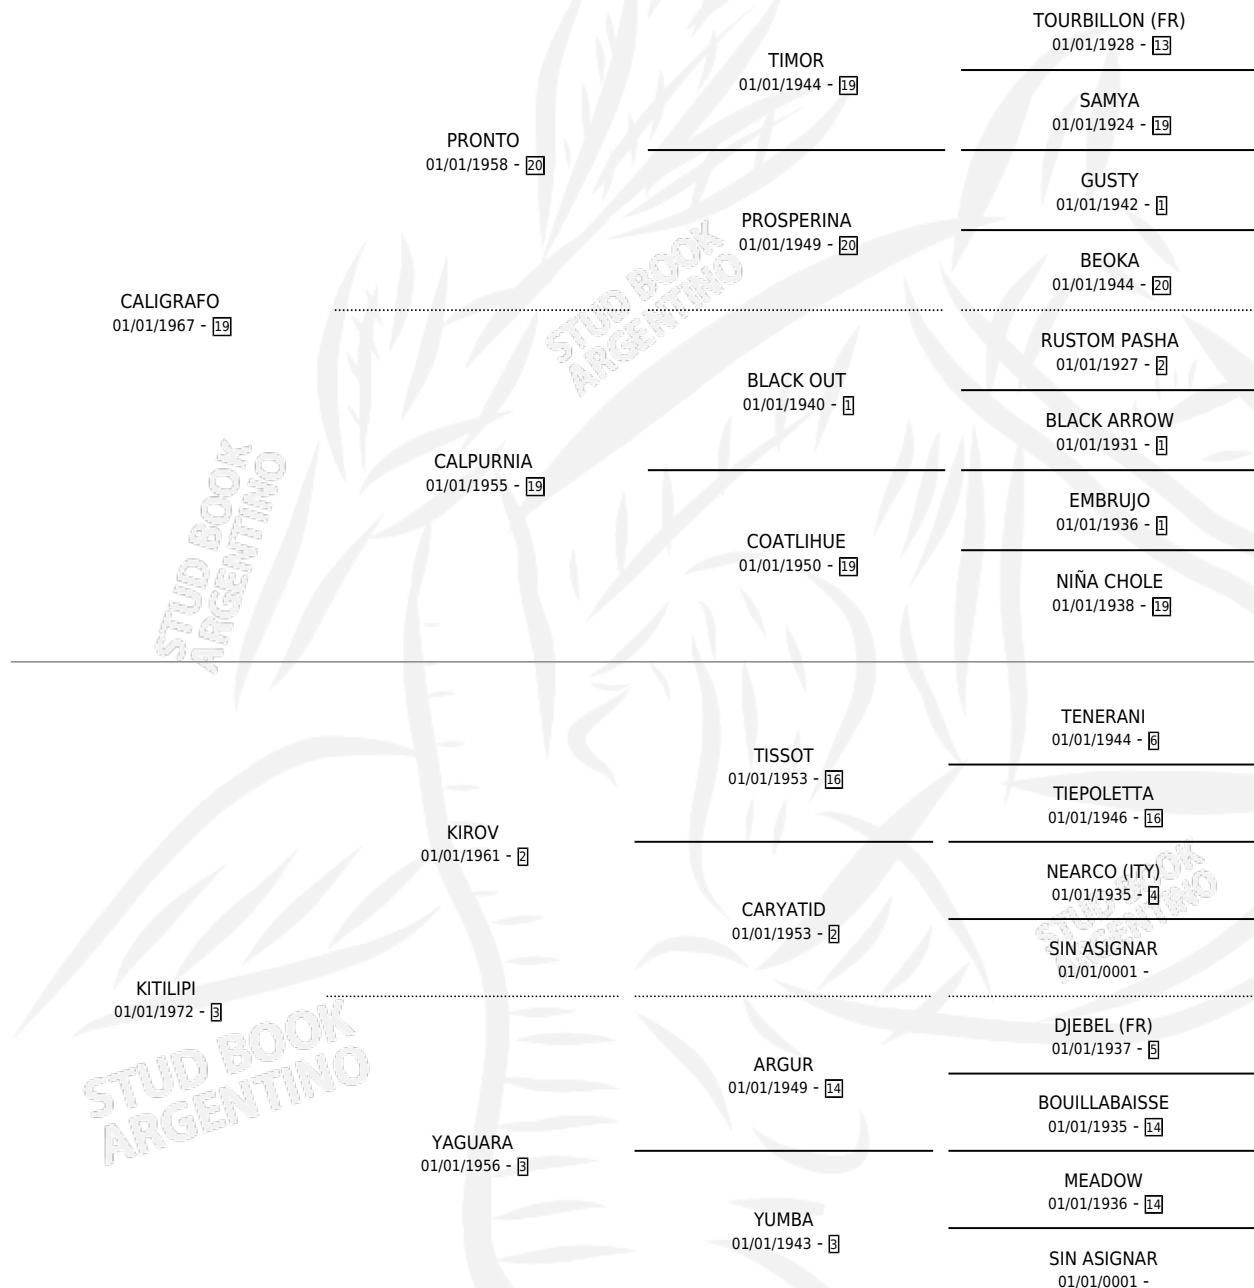

EL CALIFICADO

por CALIGRAFO y KITILIPI por KIROV

Argentina · Macho · Zaino · SP · 04/09/1988
Familia 3-b · Volumen 33

ESTADO

TIPIFICACIÓN SANGUÍNEA	X
TIPIFICACIÓN POR ADN	X
PASAPORTE	X
IDENTIFICACIÓN POR MICROCHIP	X
REPRODUCTOR	X

Lugar de nacimiento: La Providencia

Criador: Sin dato

PEDIGREE

CAMPAÑA

Solo carreras oficiales de Argentina

POR EDAD

EDAD	CC	1°	2°	3°	4°	5°	NP	CLC	CLG	CLCG1	CLGG1	IMPORTE	GANANCIA / CC
3 AÑOS	7	0	0	1	0	0	6	1	0	0	0	\$0	\$0
TOTALES	7	0	0	1	0	0	6	1	0	0	0	\$0	\$0
%		0.0%	0.0%	14.3%	0.0%	0.0%	85.7%	14.3%	0.0%	0.0%	0.0%		