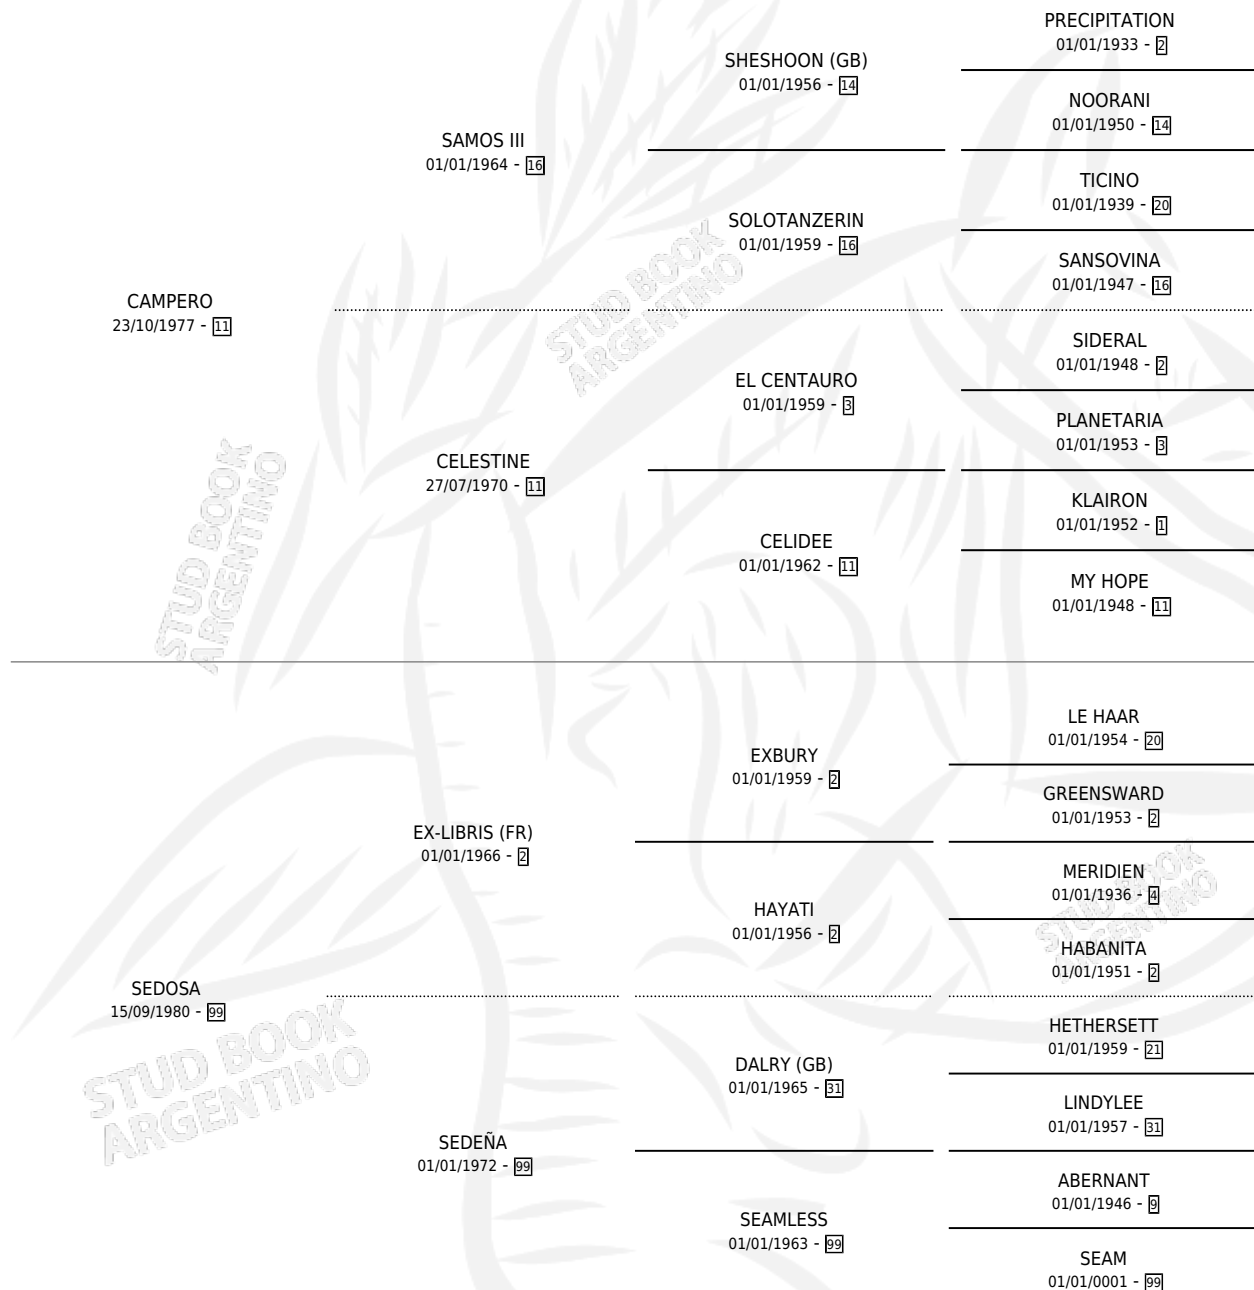

SECESION

por CAMPERO y SEDOSA por EX-LIBRIS (FR)

Argentina · Hembra · Zaino Doradillo · SP · 21/10/1988
Familia 99 · Volumen 33

ESTADO

TIPIFICACIÓN SANGUÍNEA	✓
TIPIFICACIÓN POR ADN	X
PASAPORTE	X
IDENTIFICACIÓN POR MICROCHIP	X
REPRODUCTOR	✓

Lugar de nacimiento: Dinastia

Criador: Sin dato

~

HIJOS

	MACHOS	HEMBRAS
2 NACIERON	0	2
1 CORRIERON	0	1
1 GANARON	0	1
0 GANADORES CL	0 GANADORES GR	0 GANADORES G1

PEDIGREE