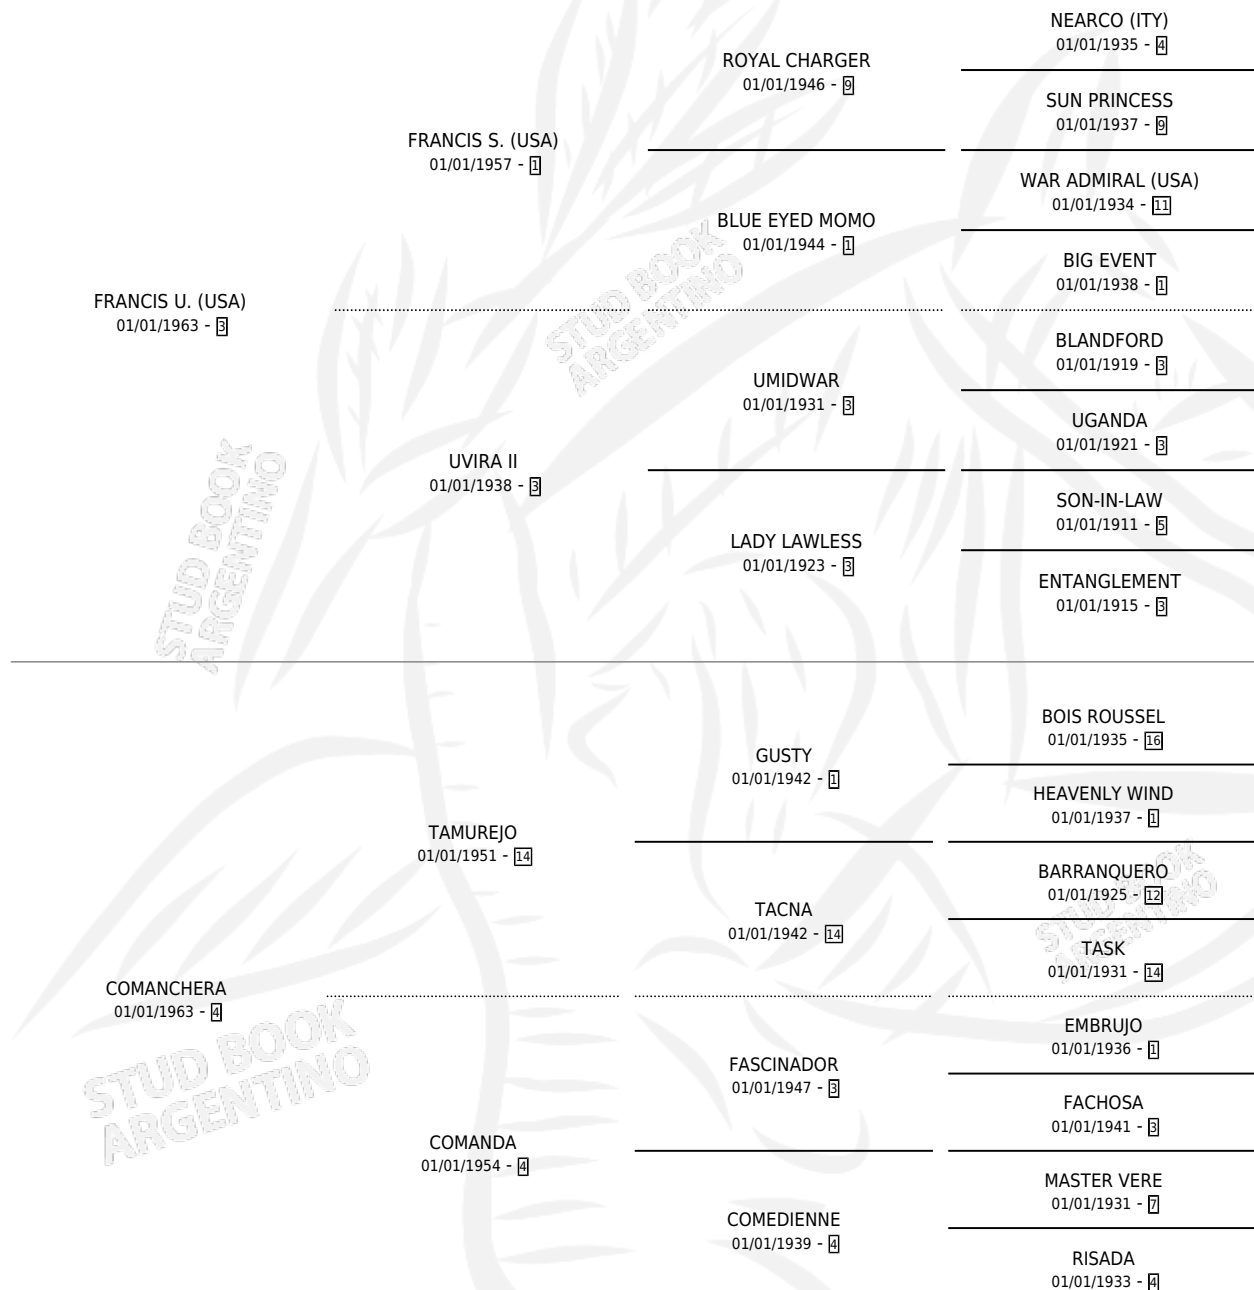

ARABERA

por FRANCIS U. (USA) y COMANCHERA por TAMUREJO

Argentina · Hembra · Zaino Doradillo · SP · 01/01/1970
Familia 4-b · Volumen 27

ESTADO

TIPIFICACIÓN SANGUÍNEA	X
TIPIFICACIÓN POR ADN	X
PASAPORTE	X
IDENTIFICACIÓN POR MICROCHIP	X
REPRODUCTOR	✓

Lugar de nacimiento: Campo particular

Criador: Sin dato

~

HIJOS

	MACHOS	HEMBRAS
3 NACIERON	2	1
2 CORRIERON	2	0
2 GANARON	2	0
0 GANADORES CL	0 GANADORES GR	0 GANADORES G1

PEDIGREE