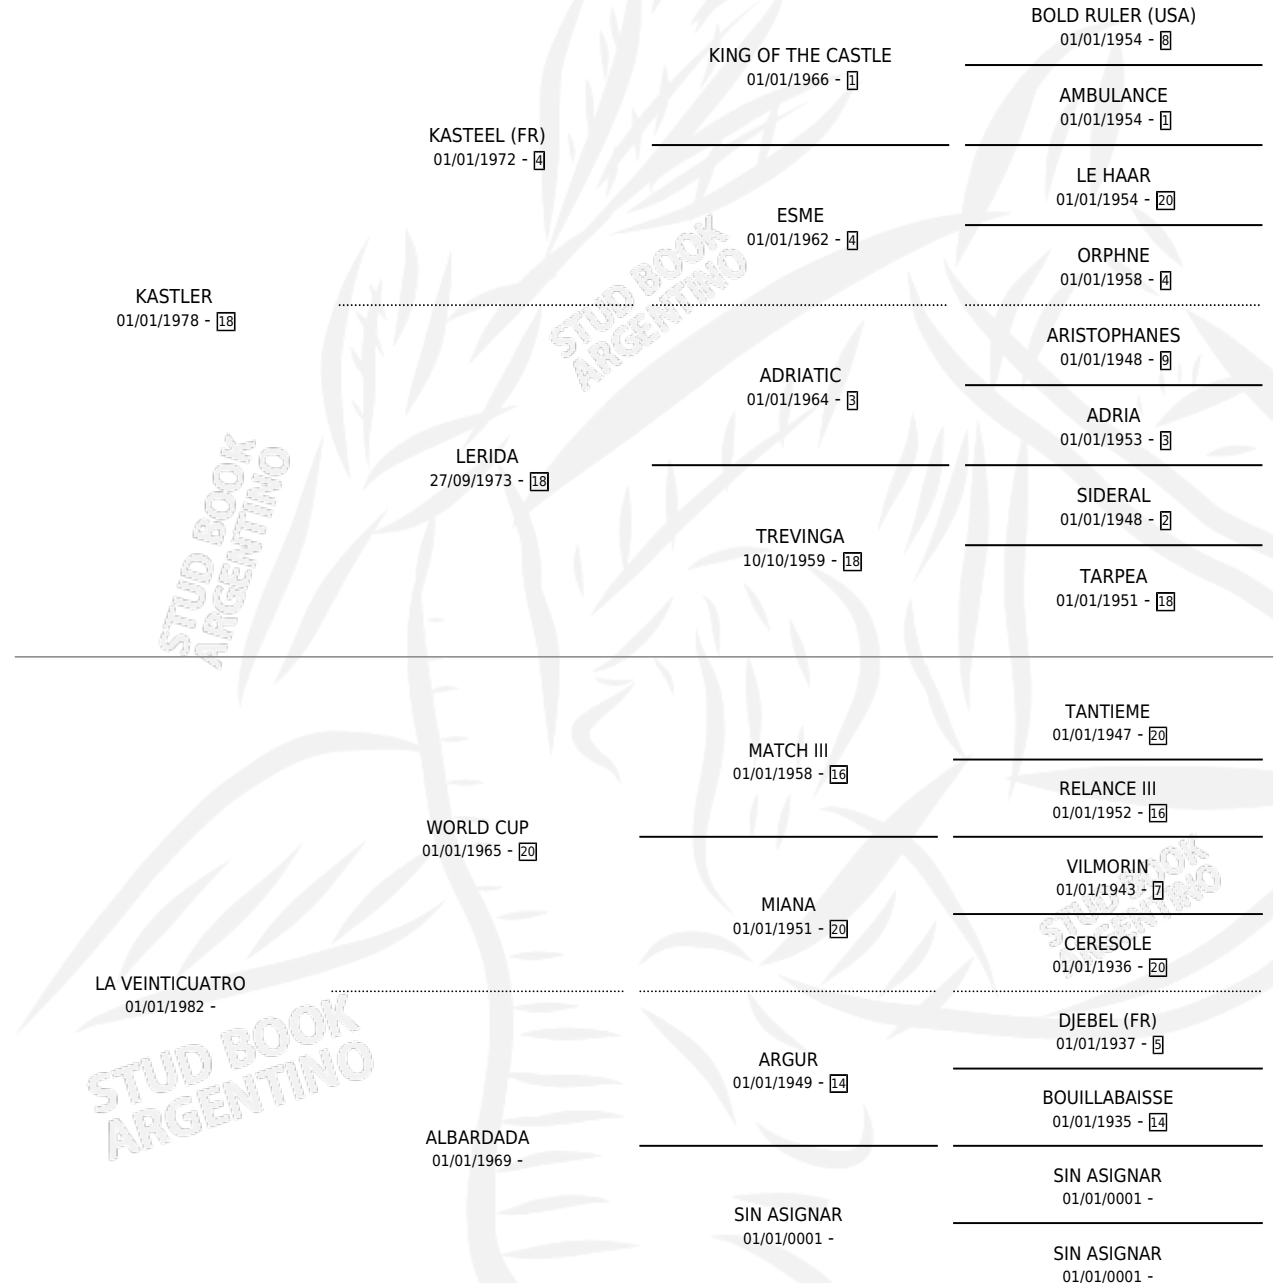

KING SORREL

por **KASTLER** y **LA VEINTICUATRO** por **WORLD CUP**

Argentina · Macho · Alazan · SP · 15/11/1988
Familia · Volumen 33

ESTADO

TIPIFICACIÓN SANGUÍNEA	X
TIPIFICACIÓN POR ADN	X
PASAPORTE	X
IDENTIFICACIÓN POR MICROCHIP	X
REPRODUCTOR	X

Lugar de nacimiento:

Criador: Sin dato

PEDIGREE

CAMPAÑA

Solo carreras oficiales de Argentina

POR EDAD

EDAD	CC	1°	2°	3°	4°	5°	NP	CLC	CLG	CLCG1	CLGG1	IMPORTE	GANANCIA / CC
3 AÑOS	2	1	0	0	0	0	1	0	0	0	0	\$0	\$0
6 AÑOS	2	0	1	0	0	0	1	0	0	0	0	\$600	\$300
TOTALES	4	1	1	0	0	0	2	0	0	0	0	\$600	\$150
%		25.0%	25.0%	0.0%	0.0%	0.0%	50.0%	0.0%	0.0%	0.0%	0.0%		