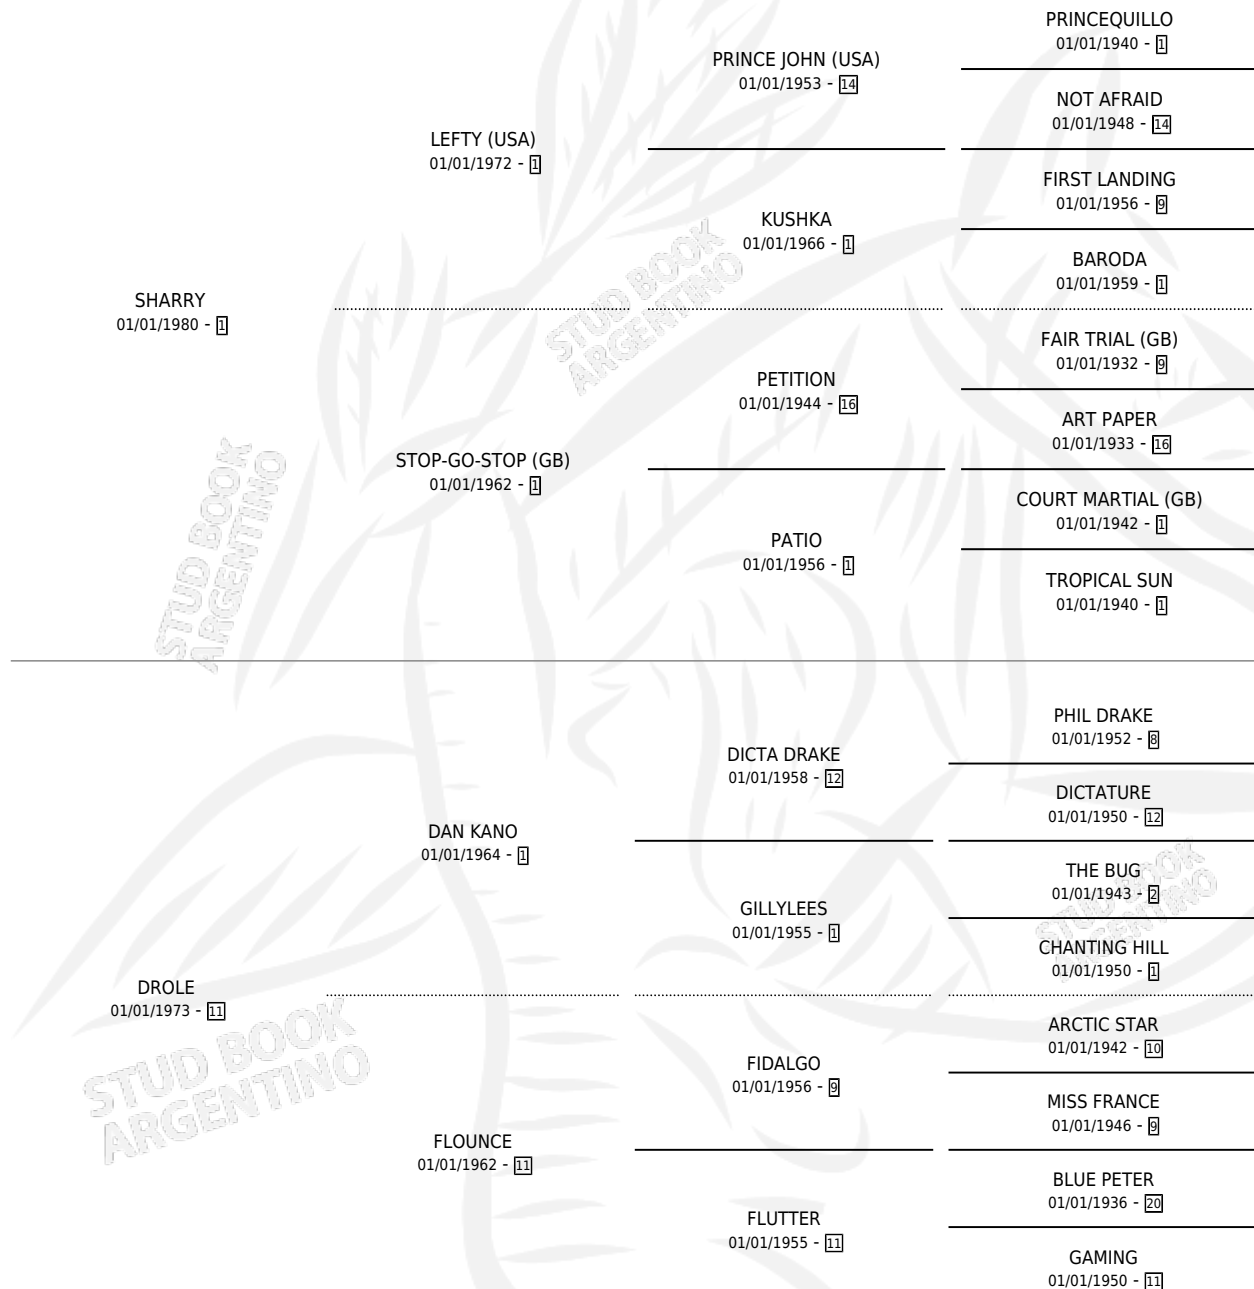

SHACRIQUI

por SHARRY y DROLE por DAN KANO

Argentina · Macho · Alazan Tostado · SP · 13/09/1988
Familia 11-d · Volumen 33

ESTADO

TIPIFICACIÓN SANGUÍNEA	X
TIPIFICACIÓN POR ADN	X
PASAPORTE	X
IDENTIFICACIÓN POR MICROCHIP	X
REPRODUCTOR	X

Lugar de nacimiento: Don Angel

Criador: Sin dato

PEDIGREE