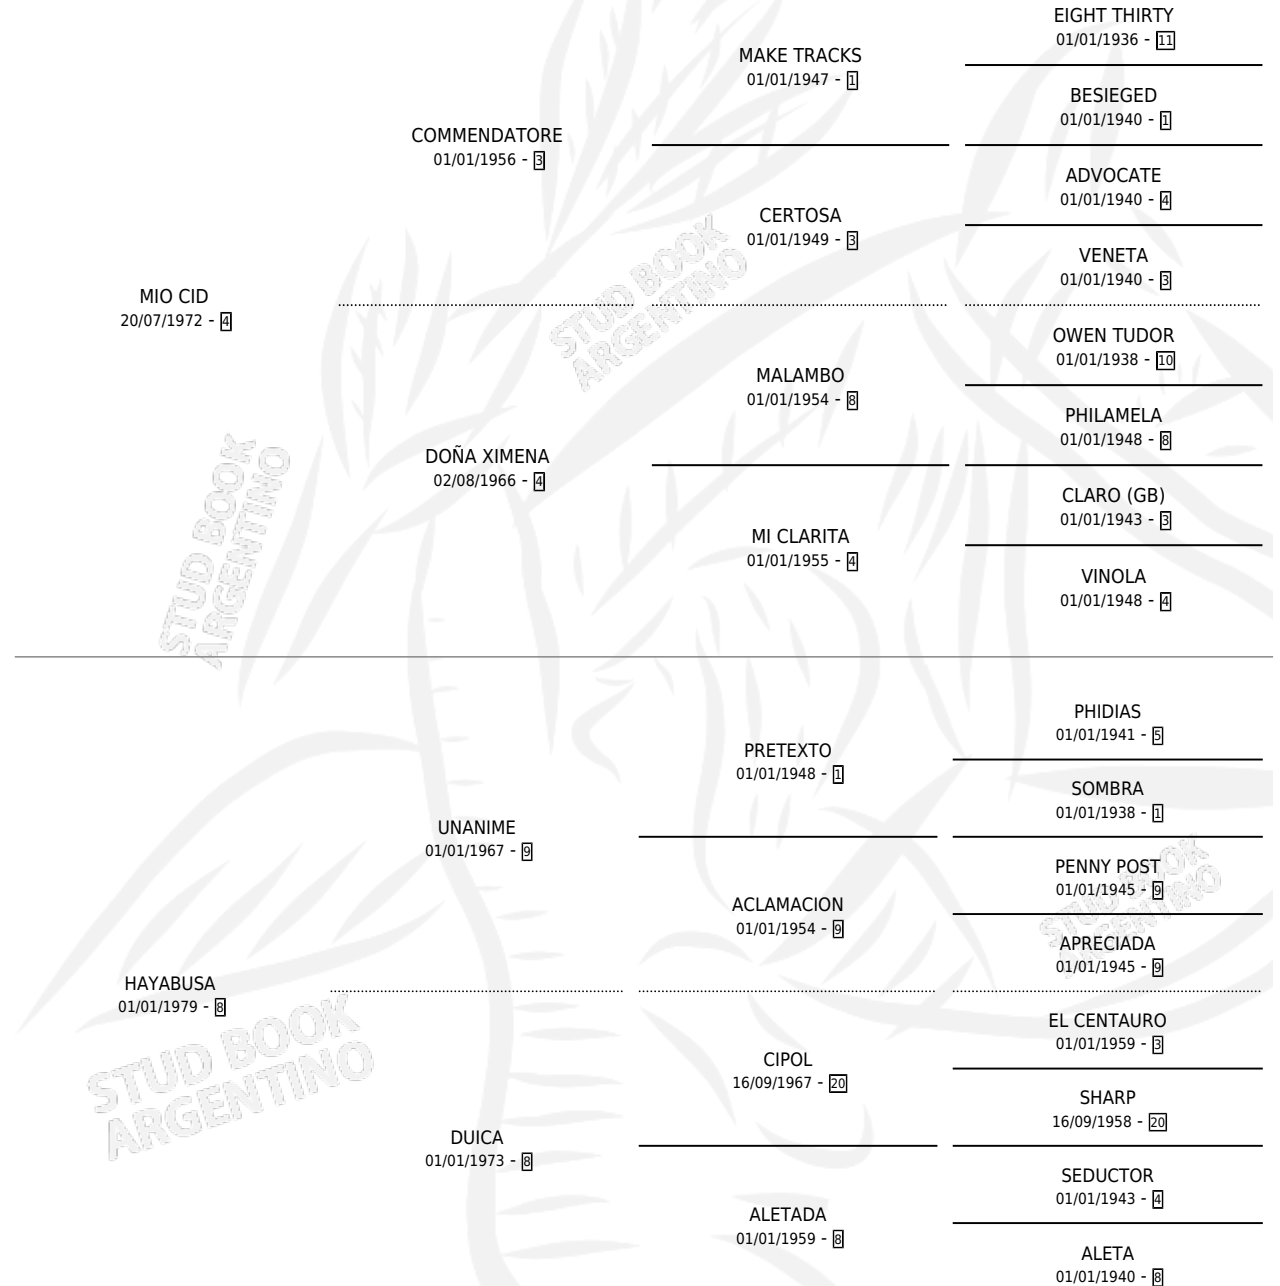

MOMBIRI

por MIO CID y HAYABUSA por UNANIME

Argentina · Hembra · Alazan · SP · 30/11/1988
Familia 8-j · Volumen 33

ESTADO

TIPIFICACIÓN SANGUÍNEA	X
TIPIFICACIÓN POR ADN	X
PASAPORTE	X
IDENTIFICACIÓN POR MICROCHIP	X
REPRODUCTOR	X

Lugar de nacimiento: Don Piola

Criador: Sin dato

PEDIGREE

MOMBIRI

Datos oficiales del Stud Book Argentino

Documento generado el 10/05/2026

studbook.org.ar