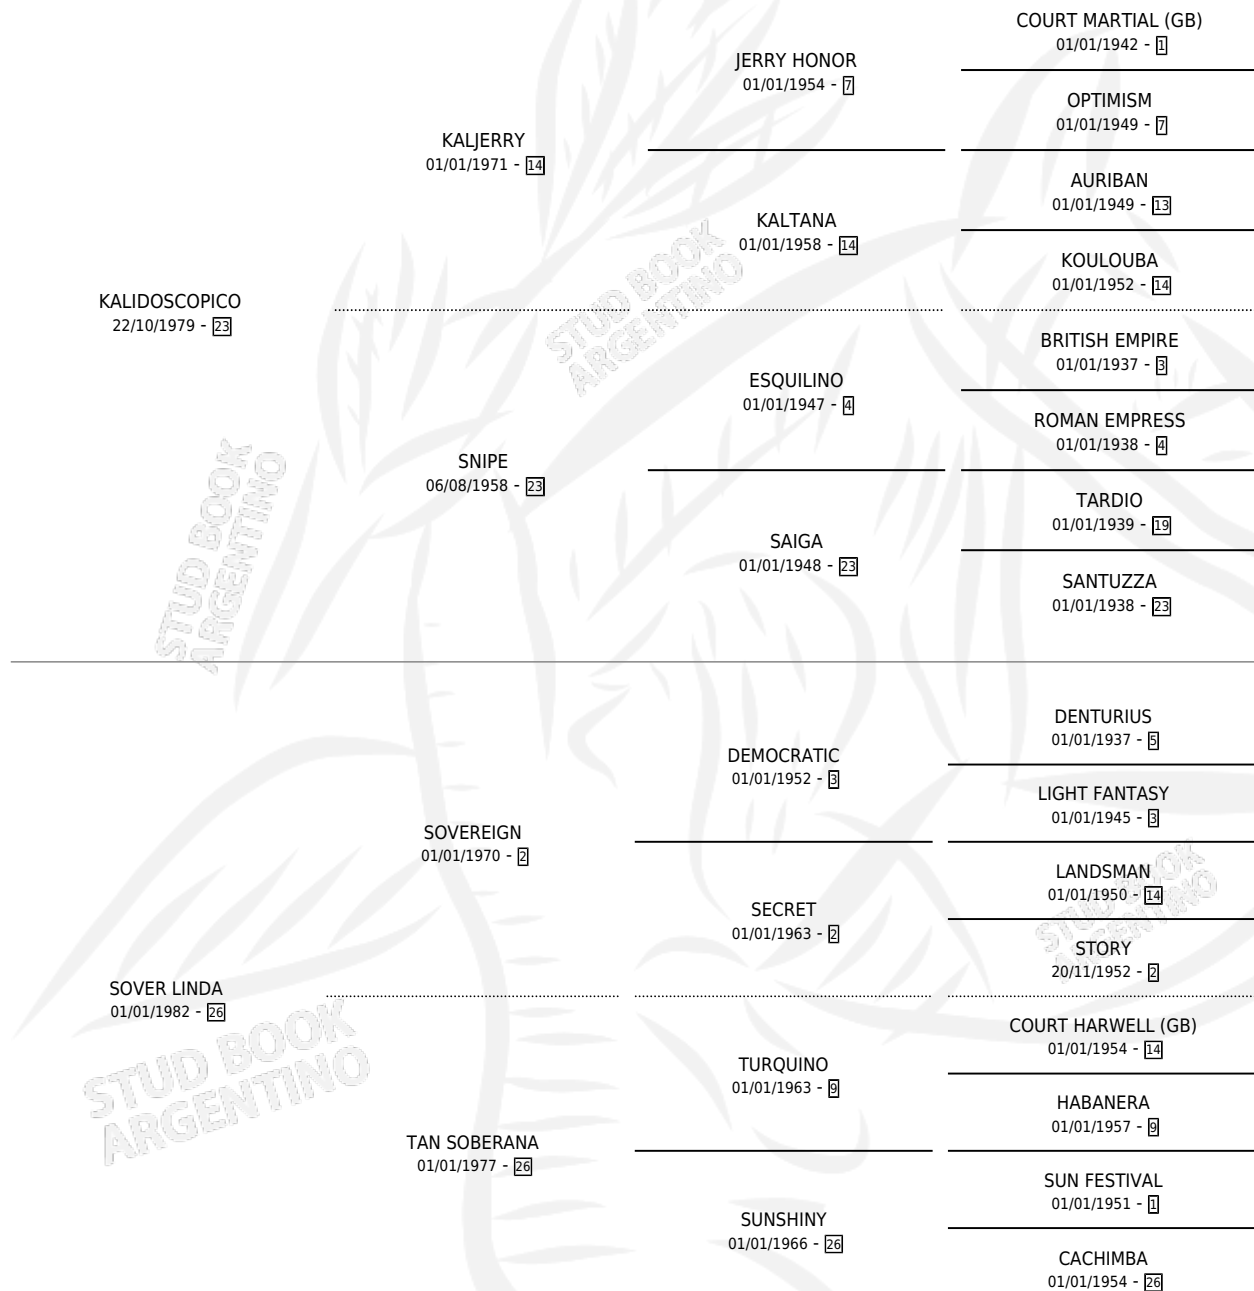

KASI VOY

por KALIDOSCOPICO y SOVER LINDA por SOVEREIGN

Argentina · Macho · Zaino · SP · 11/09/1988
Familia 26 · Volumen 33

ESTADO

TIPIFICACIÓN SANGUÍNEA	X
TIPIFICACIÓN POR ADN	X
PASAPORTE	X
IDENTIFICACIÓN POR MICROCHIP	X
REPRODUCTOR	X

Lugar de nacimiento: Campo particular

Criador: Sin dato

PEDIGREE

CAMPAÑA

Solo carreras oficiales de Argentina

POR EDAD

EDAD	CC	1°	2°	3°	4°	5°	NP	CLC	CLG	CLCG1	CLGG1	IMPORTE	GANANCIA / CC
3 AÑOS	1	0	0	0	0	0	1	0	0	0	0	\$0	\$0
TOTALES	1	0	0	0	0	0	1	0	0	0	0	\$0	\$0
%		0.0%	0.0%	0.0%	0.0%	0.0%	100%	0.0%	0.0%	0.0%	0.0%		