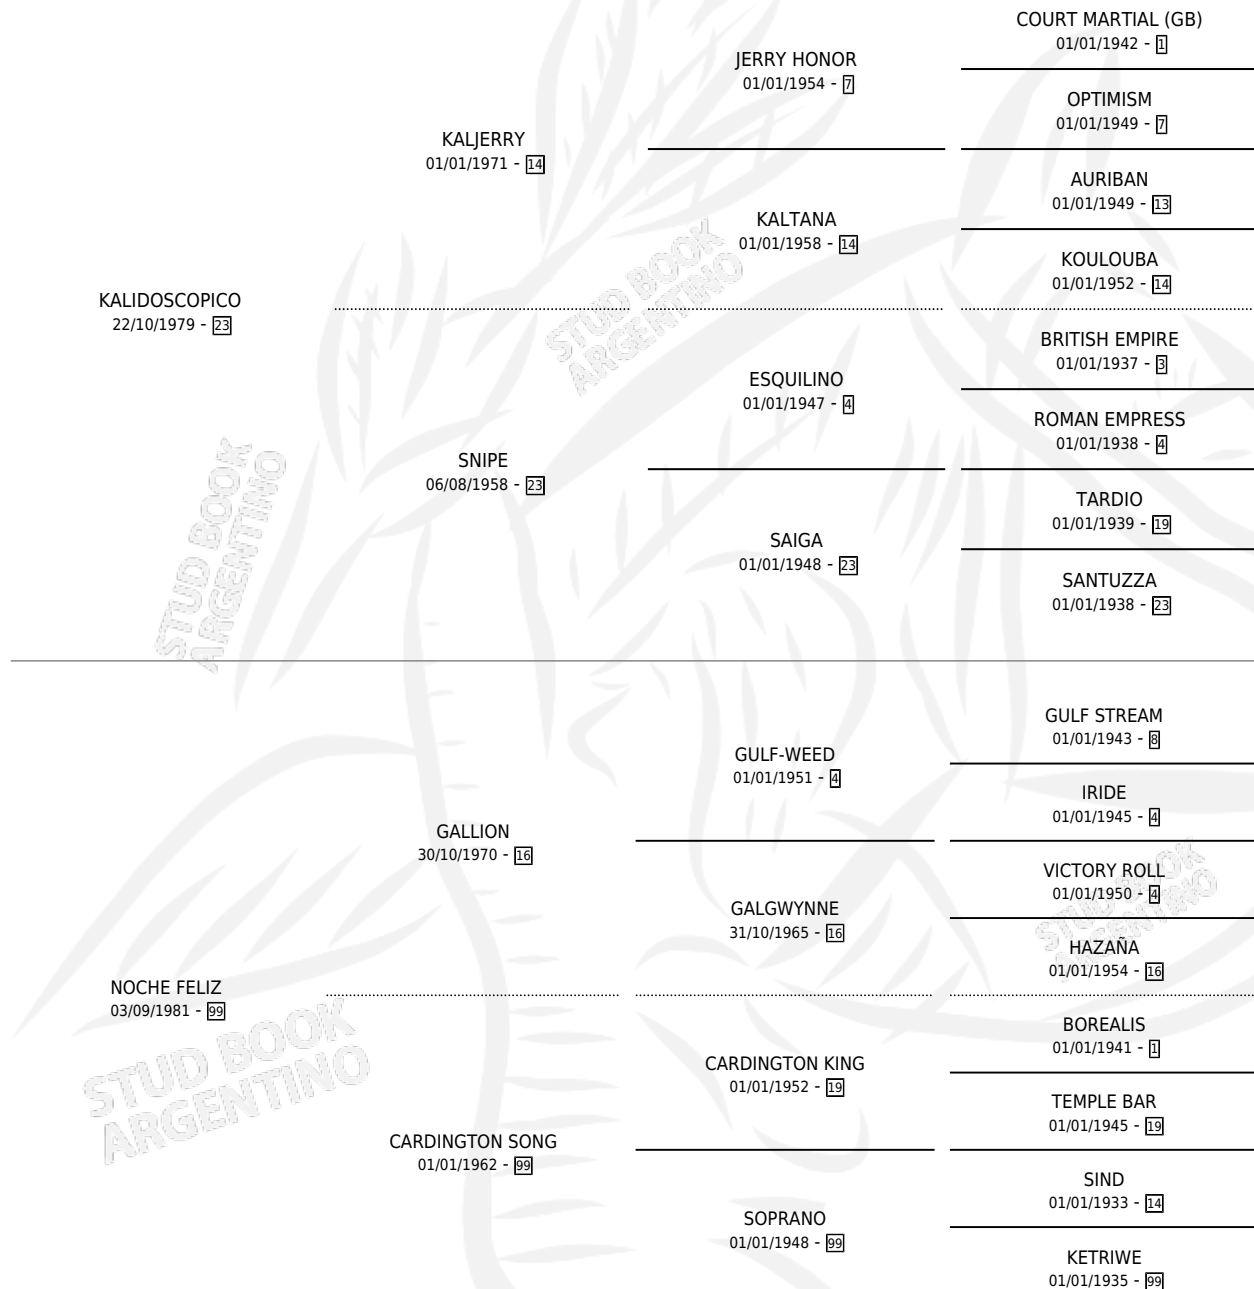

KALIDA NOCHE

por KALIDOSCOPICO y NOCHE FELIZ por GALLION

Argentina · Hembra · Zaino · SP · 15/11/1988
Familia 99 · Volumen 33

ESTADO

TIPIFICACIÓN SANGUÍNEA	X
TIPIFICACIÓN POR ADN	X
PASAPORTE	X
IDENTIFICACIÓN POR MICROCHIP	X
REPRODUCTOR	X

Lugar de nacimiento: Campo particular

Criador: Sin dato

PEDIGREE