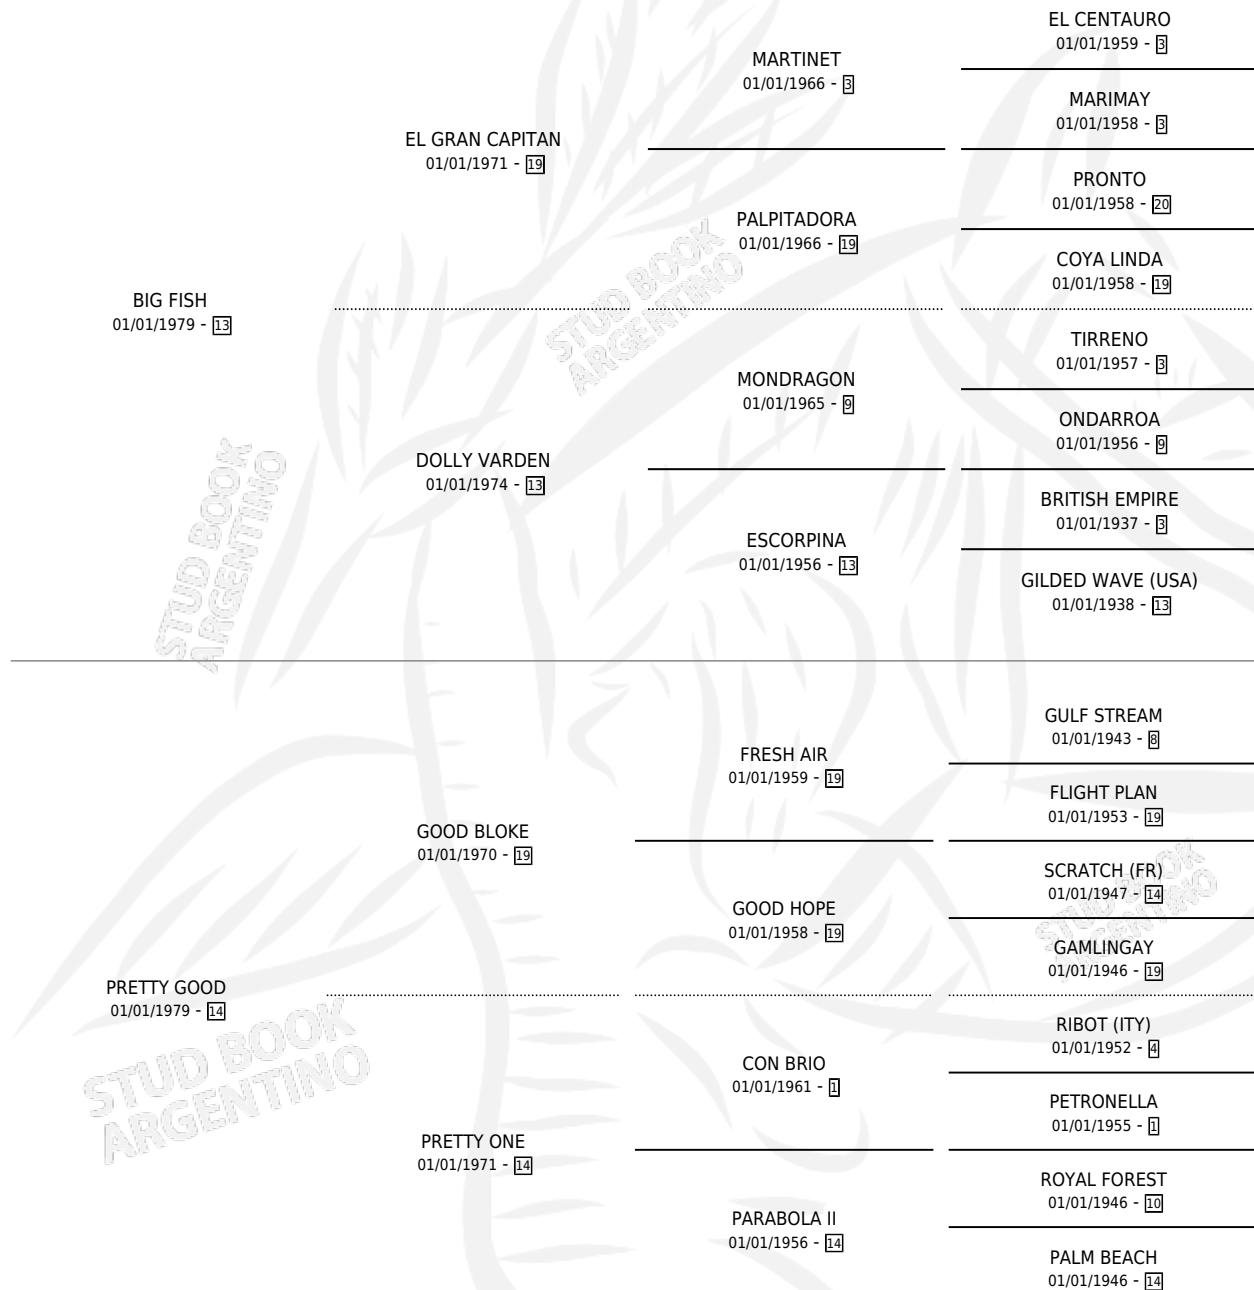

BIG POSADEÑO

por **BIG FISH** y **PRETTY GOOD** por **GOOD BLOKE**

Argentina · Macho · Zaino · SP · 10/10/1988
Familia 14-c · Volumen 33

ESTADO

TIPIFICACIÓN SANGUÍNEA	X
TIPIFICACIÓN POR ADN	X
PASAPORTE	X
IDENTIFICACIÓN POR MICROCHIP	X
REPRODUCTOR	X

Lugar de nacimiento: Sagitario

Criador: Sin dato

PEDIGREE