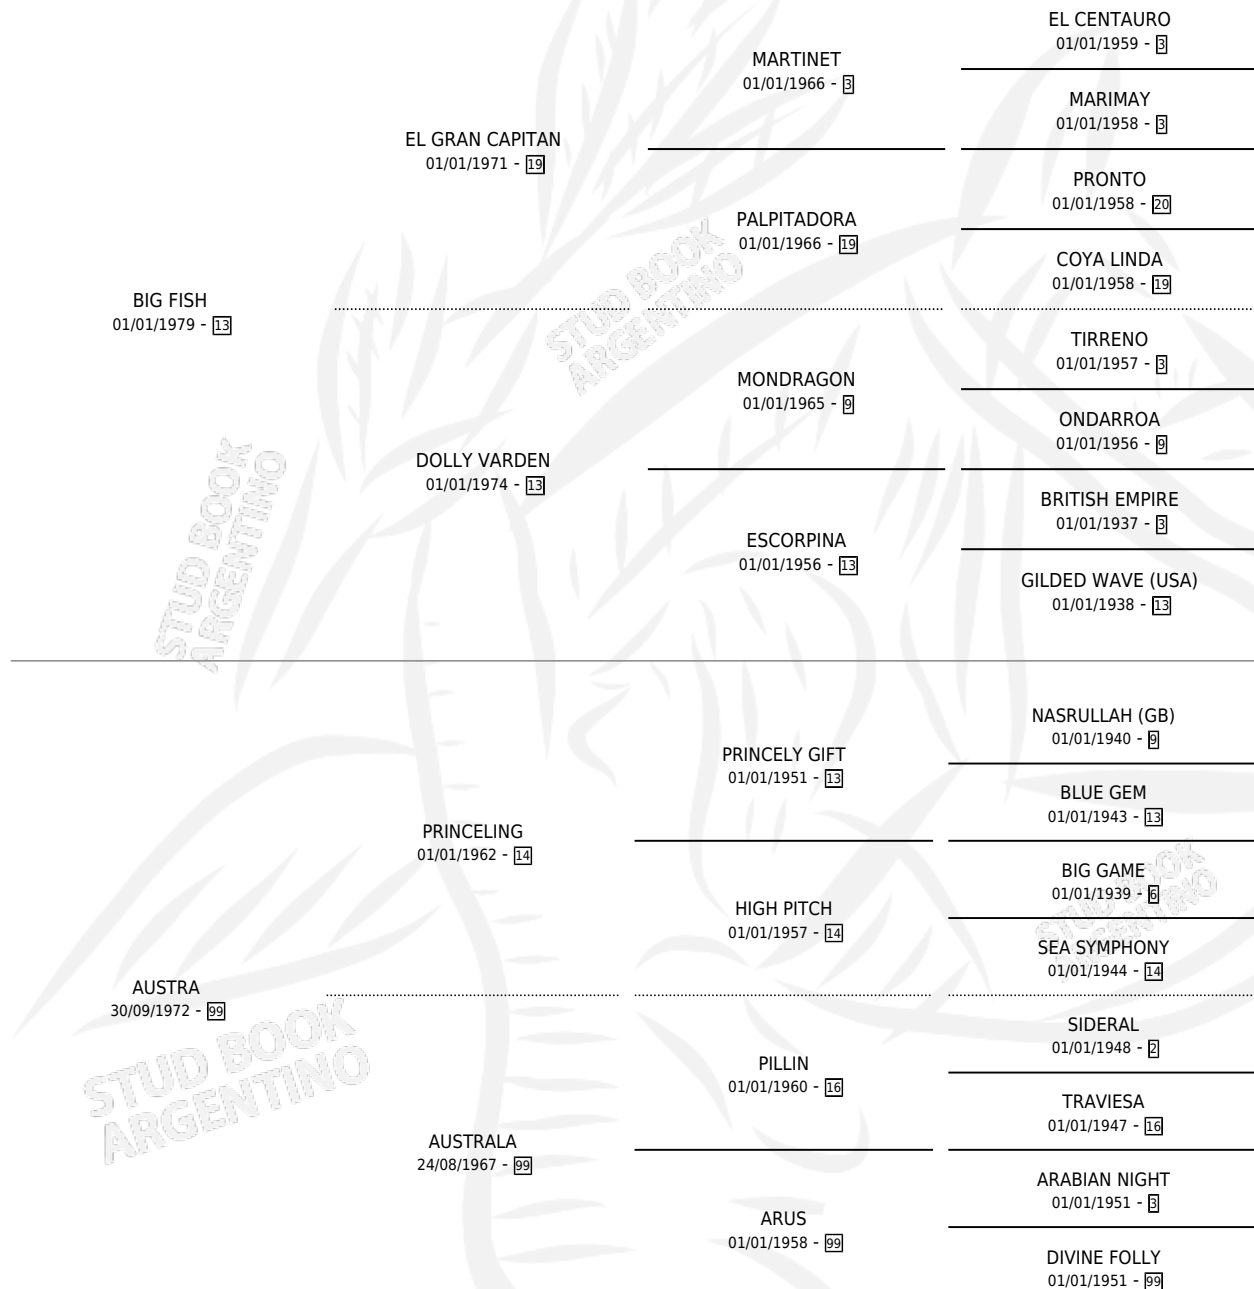

EL CARAU

por **BIG FISH** y **AUSTRA** por **PRINCELING**

Argentina · Macho · Zaino · SP · 30/09/1988
Familia 99 · Volumen 33

ESTADO

TIPIFICACIÓN SANGUÍNEA	X
TIPIFICACIÓN POR ADN	X
PASAPORTE	X
IDENTIFICACIÓN POR MICROCHIP	X
REPRODUCTOR	X

Lugar de nacimiento: Sagitario

Criador: Sin dato

PEDIGREE

EL CARAU

Datos oficiales del Stud Book Argentino

Documento generado el 10/05/2026

studbook.org.ar