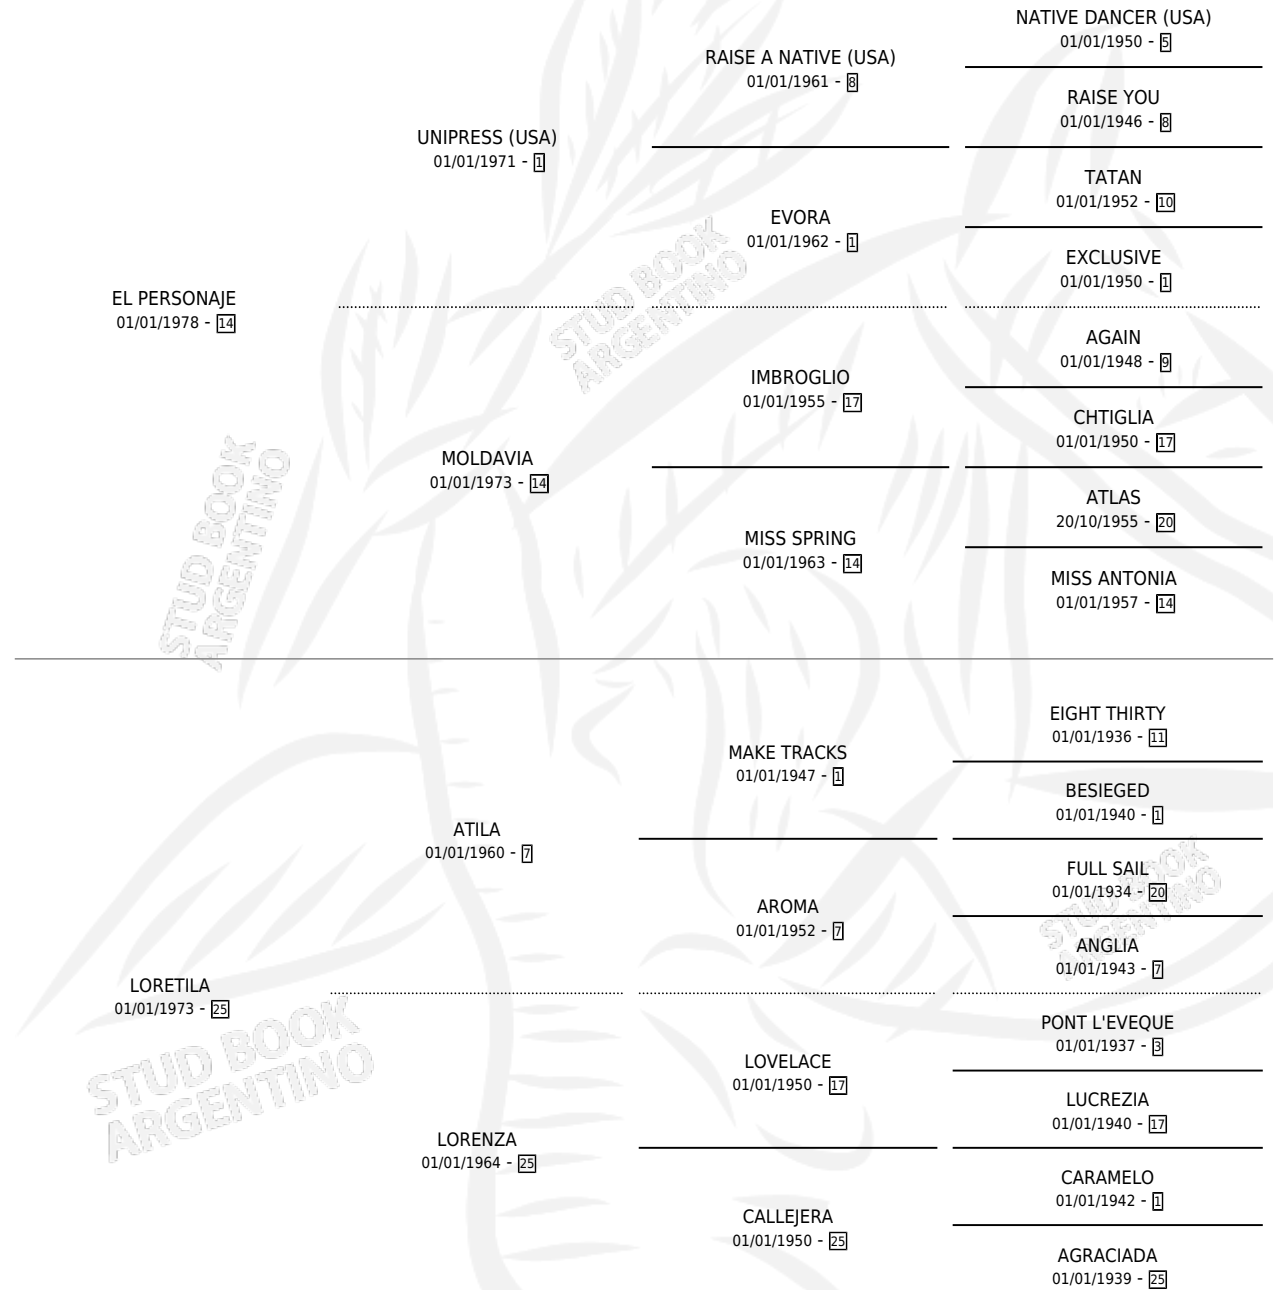

MAGNA PRES

por EL PERSONAJE y LORETILA por ATILA

Argentina · Hembra · Zaino · SP · 15/11/1988
Familia 25 · Volumen 33

ESTADO

TIPIFICACIÓN SANGUÍNEA	X
TIPIFICACIÓN POR ADN	X
PASAPORTE	X
IDENTIFICACIÓN POR MICROCHIP	X
REPRODUCTOR	X

Lugar de nacimiento: Maria Alicia

Criador: Maria Alicia

PEDIGREE

MAGNA PRES

Datos oficiales del Stud Book Argentino

Documento generado el 15/05/2026

studbook.org.ar