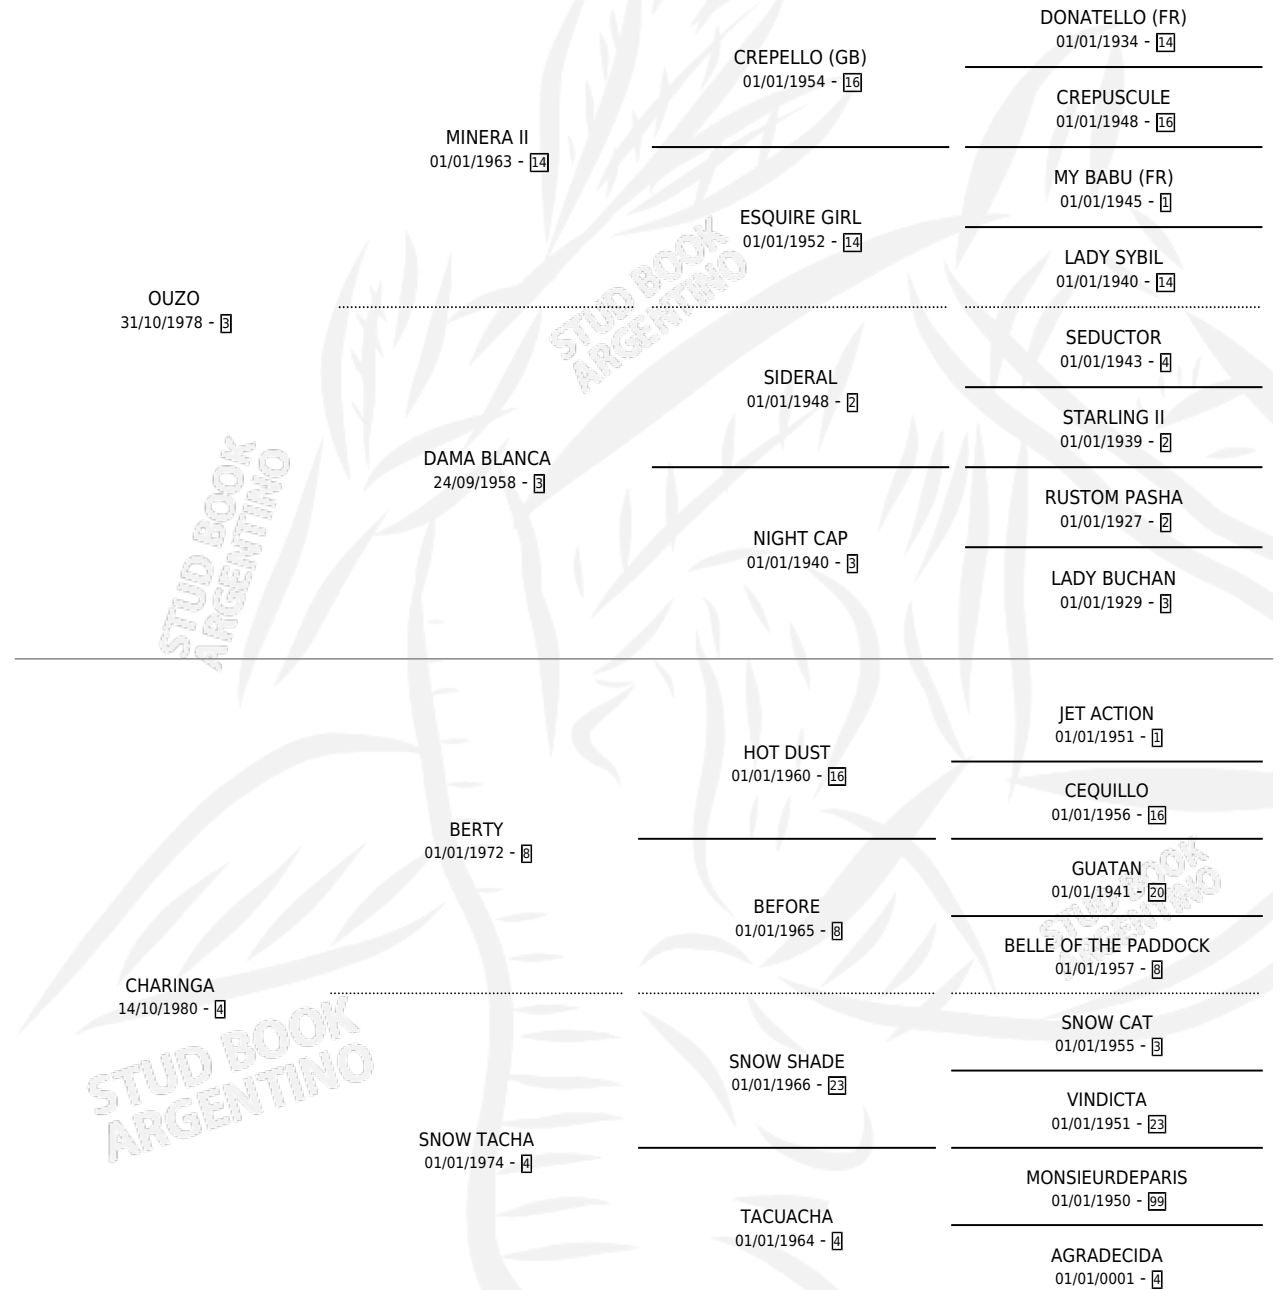

CHELINDA

por **OUZO** y **CHARINGA** por **BERTY**

Argentina · Hembra · Zaino · SP · 23/11/1988
Familia 4-m · Volumen 33

ESTADO

TIPIFICACIÓN SANGUÍNEA	X
TIPIFICACIÓN POR ADN	X
PASAPORTE	X
IDENTIFICACIÓN POR MICROCHIP	X
REPRODUCTOR	✓

Lugar de nacimiento: Alcira

Criador: Sin dato

PEDIGREE

S

mientos 0 / Efectividad 0.00%

PADRILLO	PRODUCTO	CRIADOR	1ER SERVICIO	ÚLTIMO SERVICIO
BIGOTE SALVAJE	∅		15/09/1994	16/09/1994

CHELINDA

Datos oficiales del Stud Book Argentino