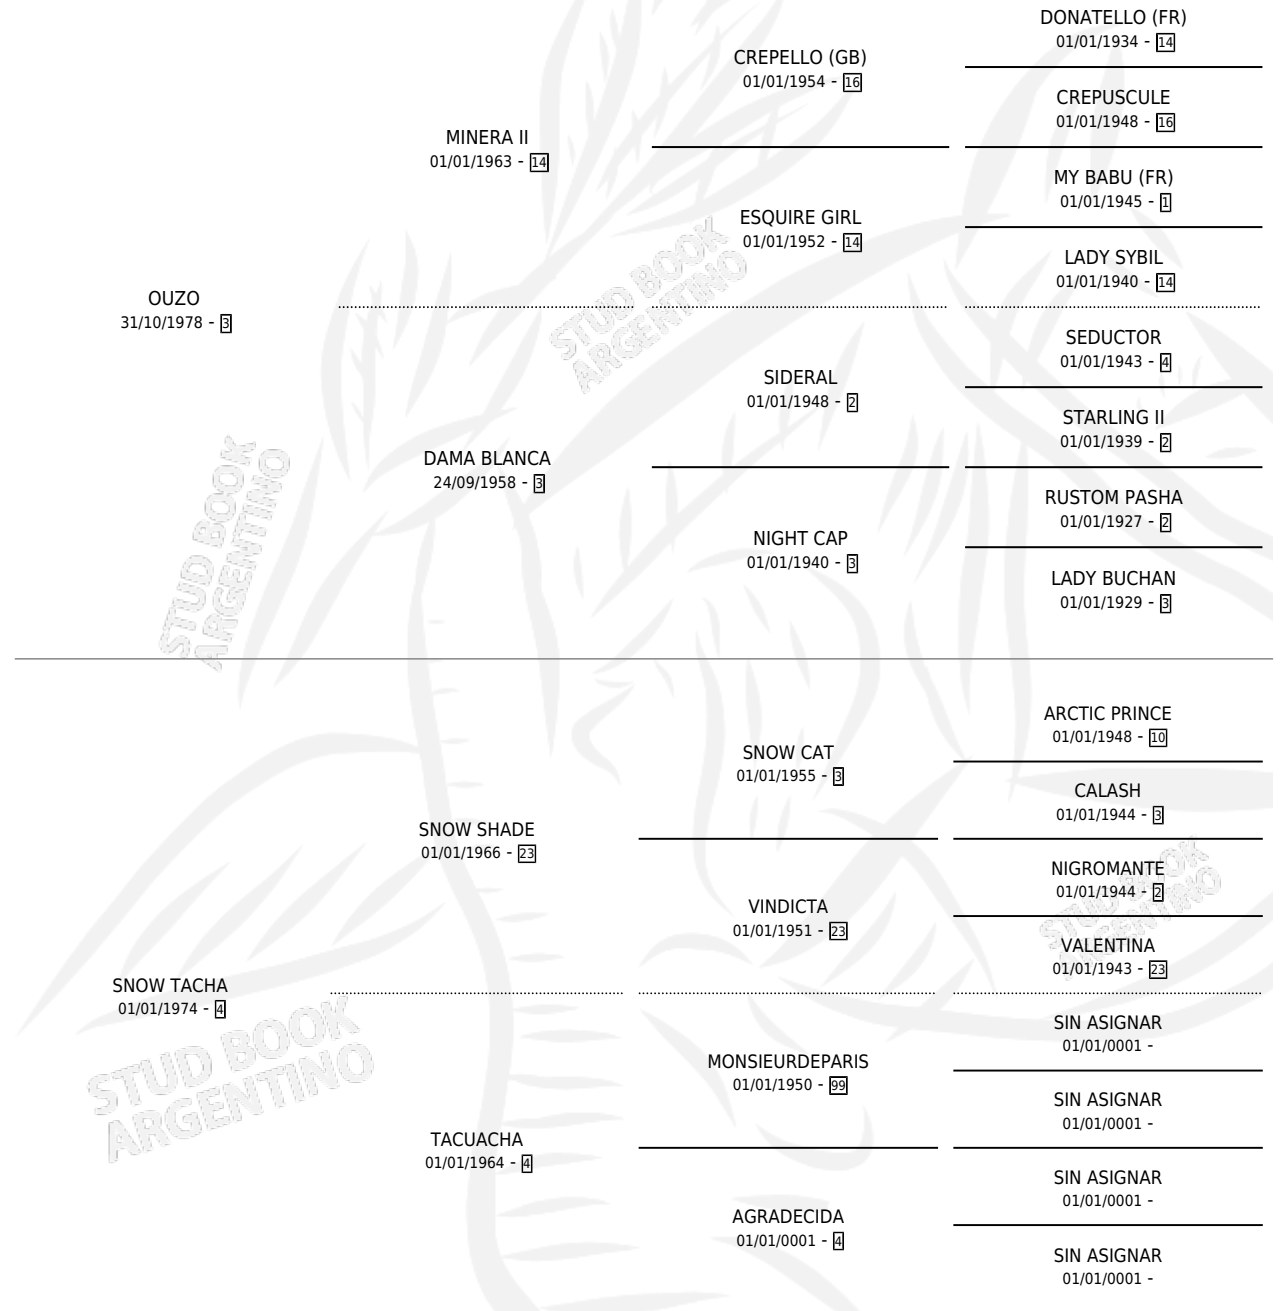

CHAPARRITA

por OUZO y SNOW TACHA por SNOW SHADE

Argentina · Hembra · Alazan · SP · 25/11/1988
Familia 4-m · Volumen 33

ESTADO

TIPIFICACIÓN SANGUÍNEA	X
TIPIFICACIÓN POR ADN	X
PASAPORTE	X
IDENTIFICACIÓN POR MICROCHIP	X
REPRODUCTOR	X

Lugar de nacimiento: Alcira

Criador: Sin dato

PEDIGREE

CHAPARRITA

Datos oficiales del Stud Book Argentino

Documento generado el 09/05/2026

studbook.org.ar