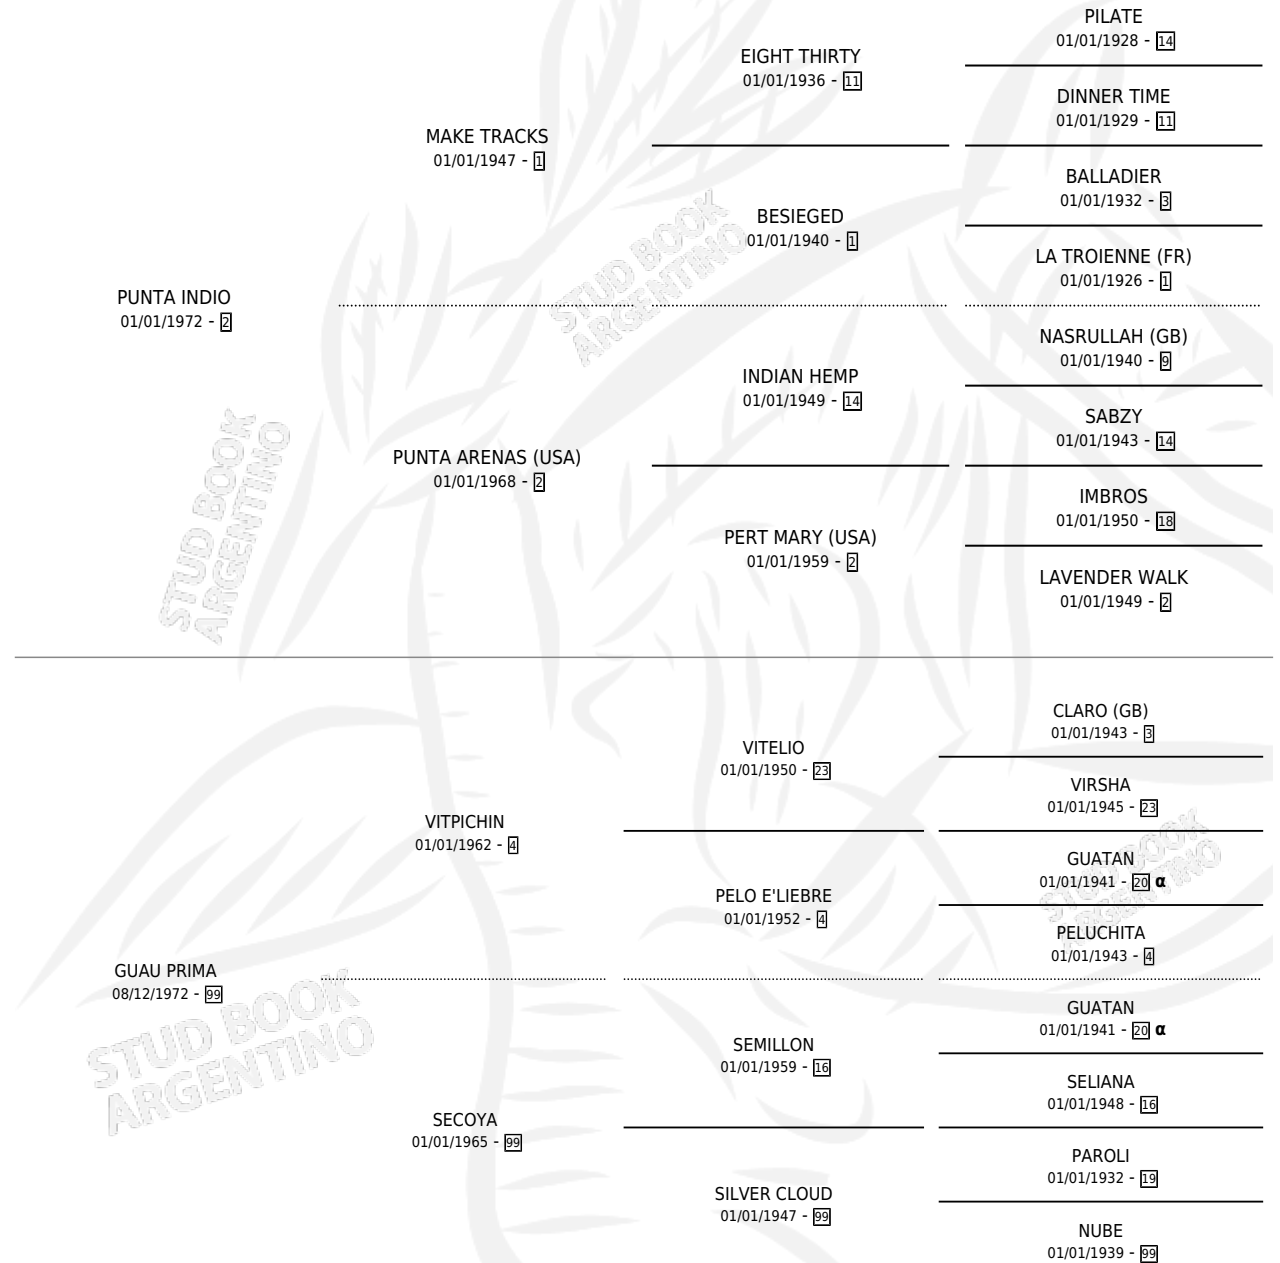

INDIO-GUA

por PUNTA INDIO y GUAU PRIMA por VITPICHIN

Argentina · Macho · Alazan · SP · 10/12/1988
Familia 99 · Volumen 33

ESTADO

TIPIFICACIÓN SANGUÍNEA	X
TIPIFICACIÓN POR ADN	X
PASAPORTE	X
IDENTIFICACIÓN POR MICROCHIP	X
REPRODUCTOR	X

Lugar de nacimiento: El Tato

Criador: Sin dato

PEDIGREE

INBREEDING : α

INDIO-GUA

Datos oficiales del Stud Book Argentino

Documento generado el 05/05/2026

studbook.org.ar