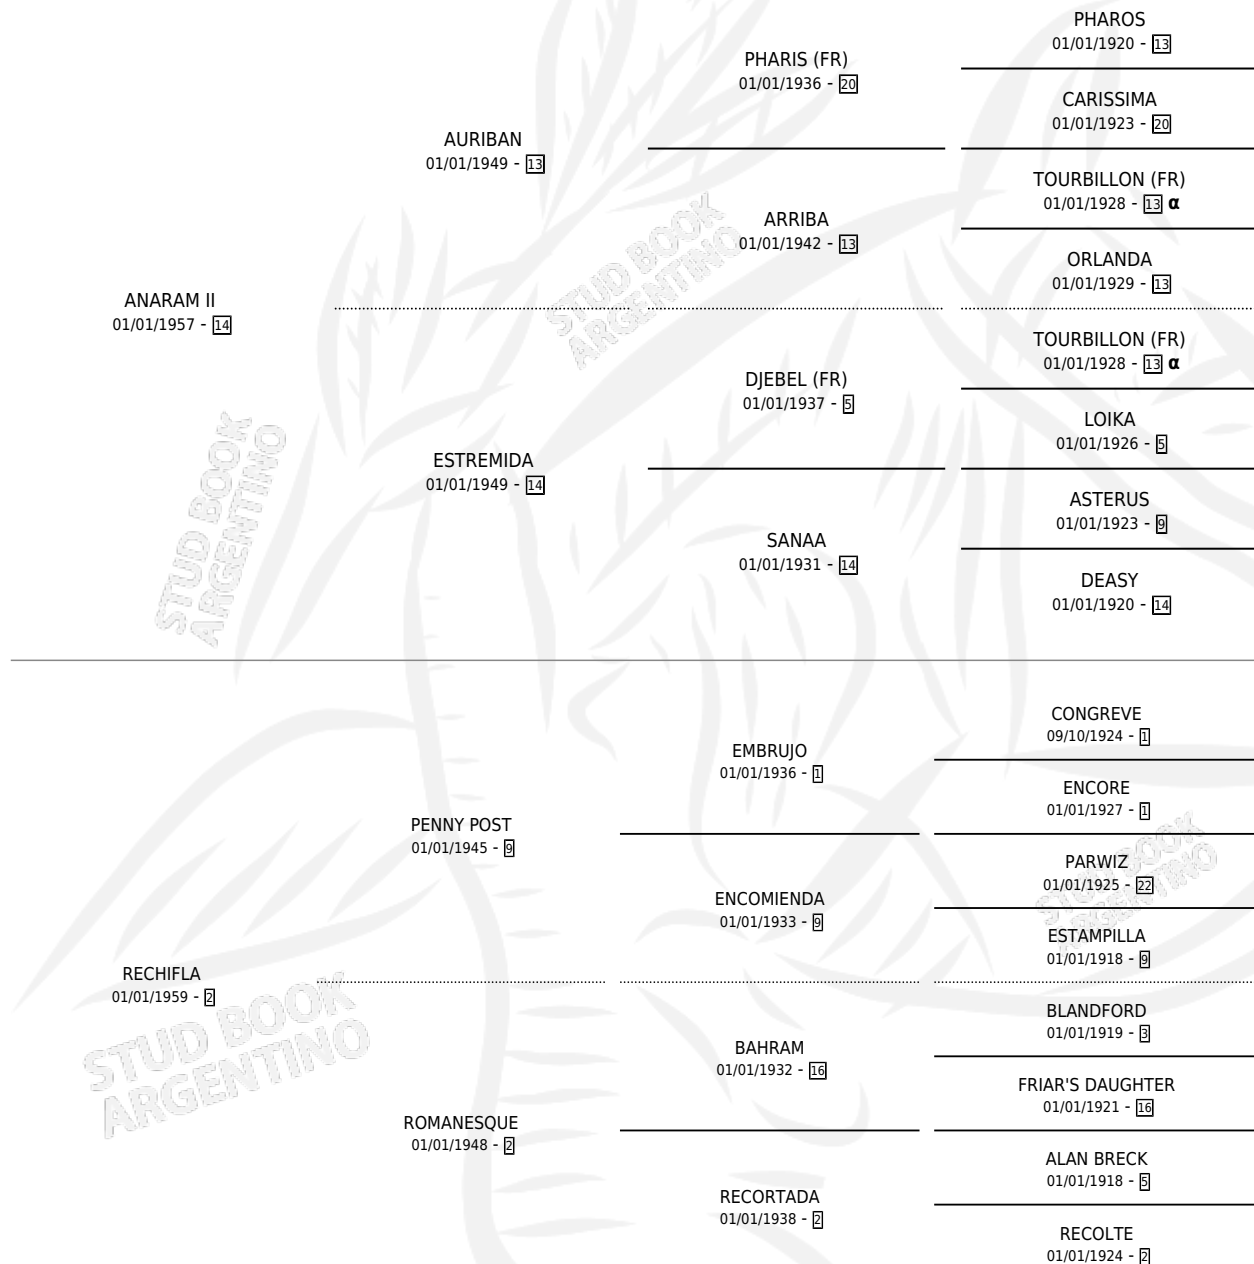

RECOLETA

por ANARAM II y RECHIFLA por PENNY POST

Argentina · Hembra · Zaino Colorado · SP · 01/01/1970
Familia 2-a · Volumen 27

ESTADO

TIPIFICACIÓN SANGUÍNEA	X
TIPIFICACIÓN POR ADN	X
PASAPORTE	X
IDENTIFICACIÓN POR MICROCHIP	X
REPRODUCTOR	✓

Lugar de nacimiento: Campo particular

Criador: Sin dato

~

HIJOS

	MACHOS	HEMBRAS
3 NACIERON	2	1
3 CORRIERON	2	1
2 GANARON	2	0
1 GANADORES CL	1 GANADORES GR	0 GANADORES G1

PEDIGREE

INBREEDING : α

S

mientos 2 / Efectividad 40.00%

PADRILLO	PRODUCTO	CRIADOR	1ER SERVICIO	ÚLTIMO SERVICIO
PRINCE WORTHY (USA)	∅		15/10/1987	15/10/1987
RECOLETA	∅		06/08/1986	10/12/1986
Datos oficiales del Stud Book Argentino				
LUCKY WAY	∅		19/11/1985	19/11/1985
Documento generado el 02/05/2026				
SHELAHNU (IRE)	LA MUNICH (H A, 29/10/1984)	MATTINA JOSE MARIA		
SOLEIL NOIR (FR)	BARRIO NORTE (M T, 10/11/1985)	SIN DATO		