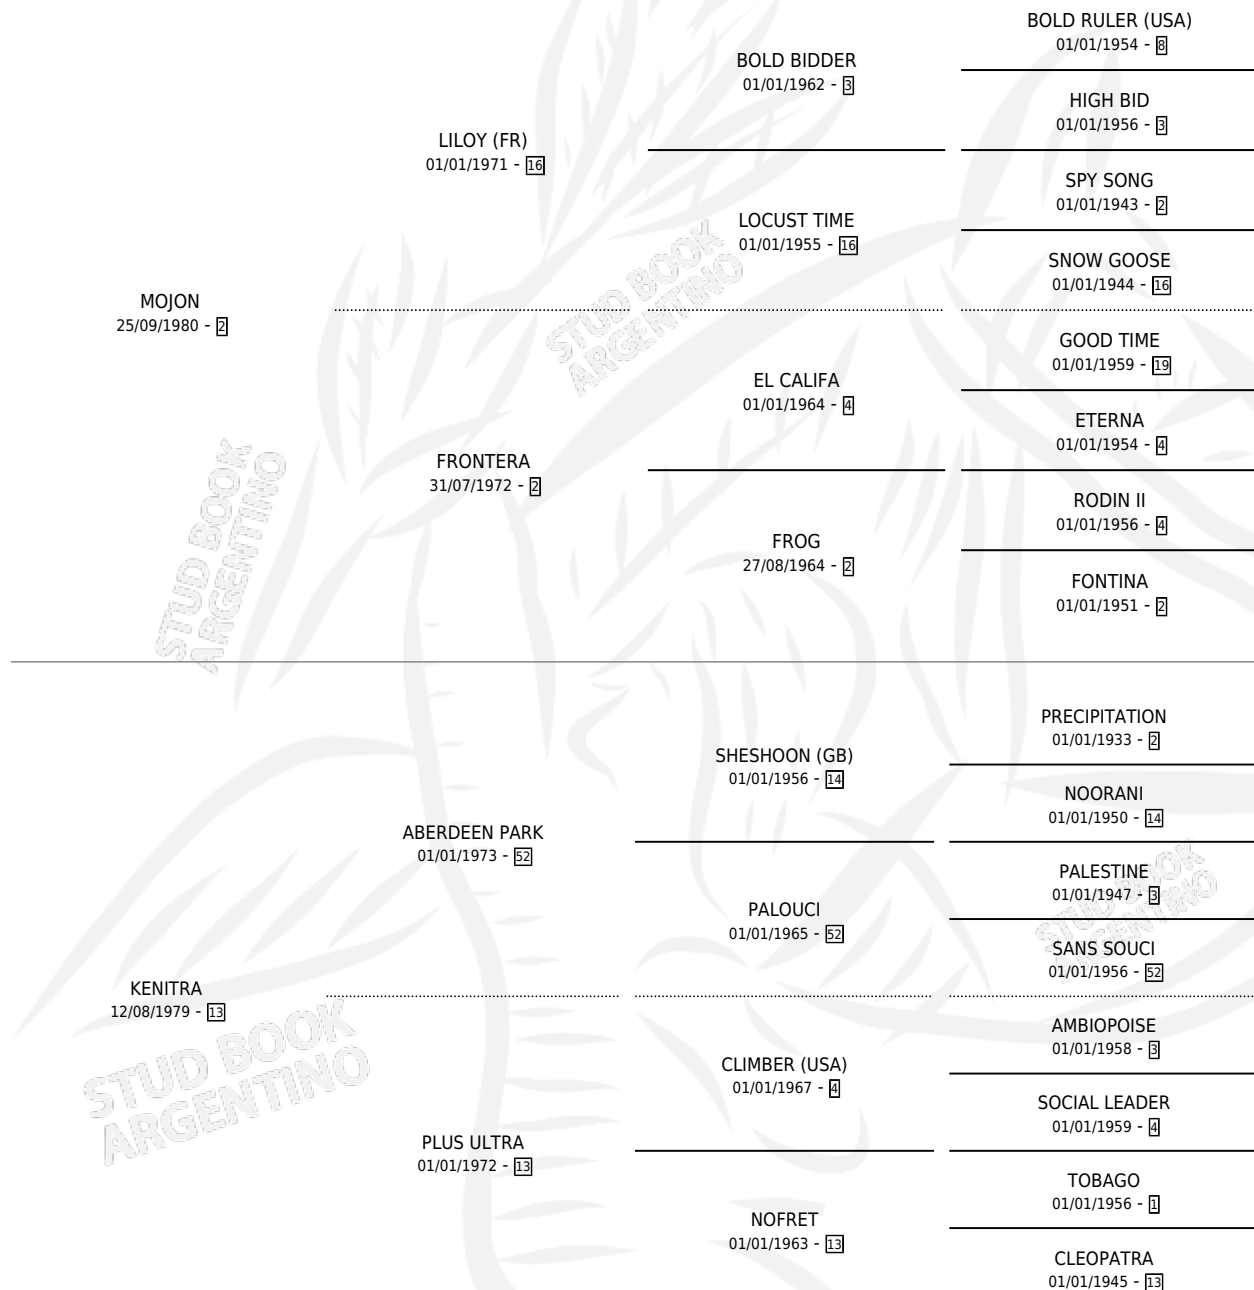

MOBEERLOY

por **MOJON** y **KENITRA** por **ABERDEEN PARK**

Argentina · Macho · Zaino · SP · 05/12/1988
Familia 13-e · Volumen 33

ESTADO

TIPIFICACIÓN SANGUÍNEA	X
TIPIFICACIÓN POR ADN	X
PASAPORTE	X
IDENTIFICACIÓN POR MICROCHIP	X
REPRODUCTOR	X

Lugar de nacimiento: Las Isletas

Criador: Cirioli Ricardo Carlos

PEDIGREE

MOBEERLOY

Datos oficiales del Stud Book Argentino

Documento generado el 04/05/2026

studbook.org.ar