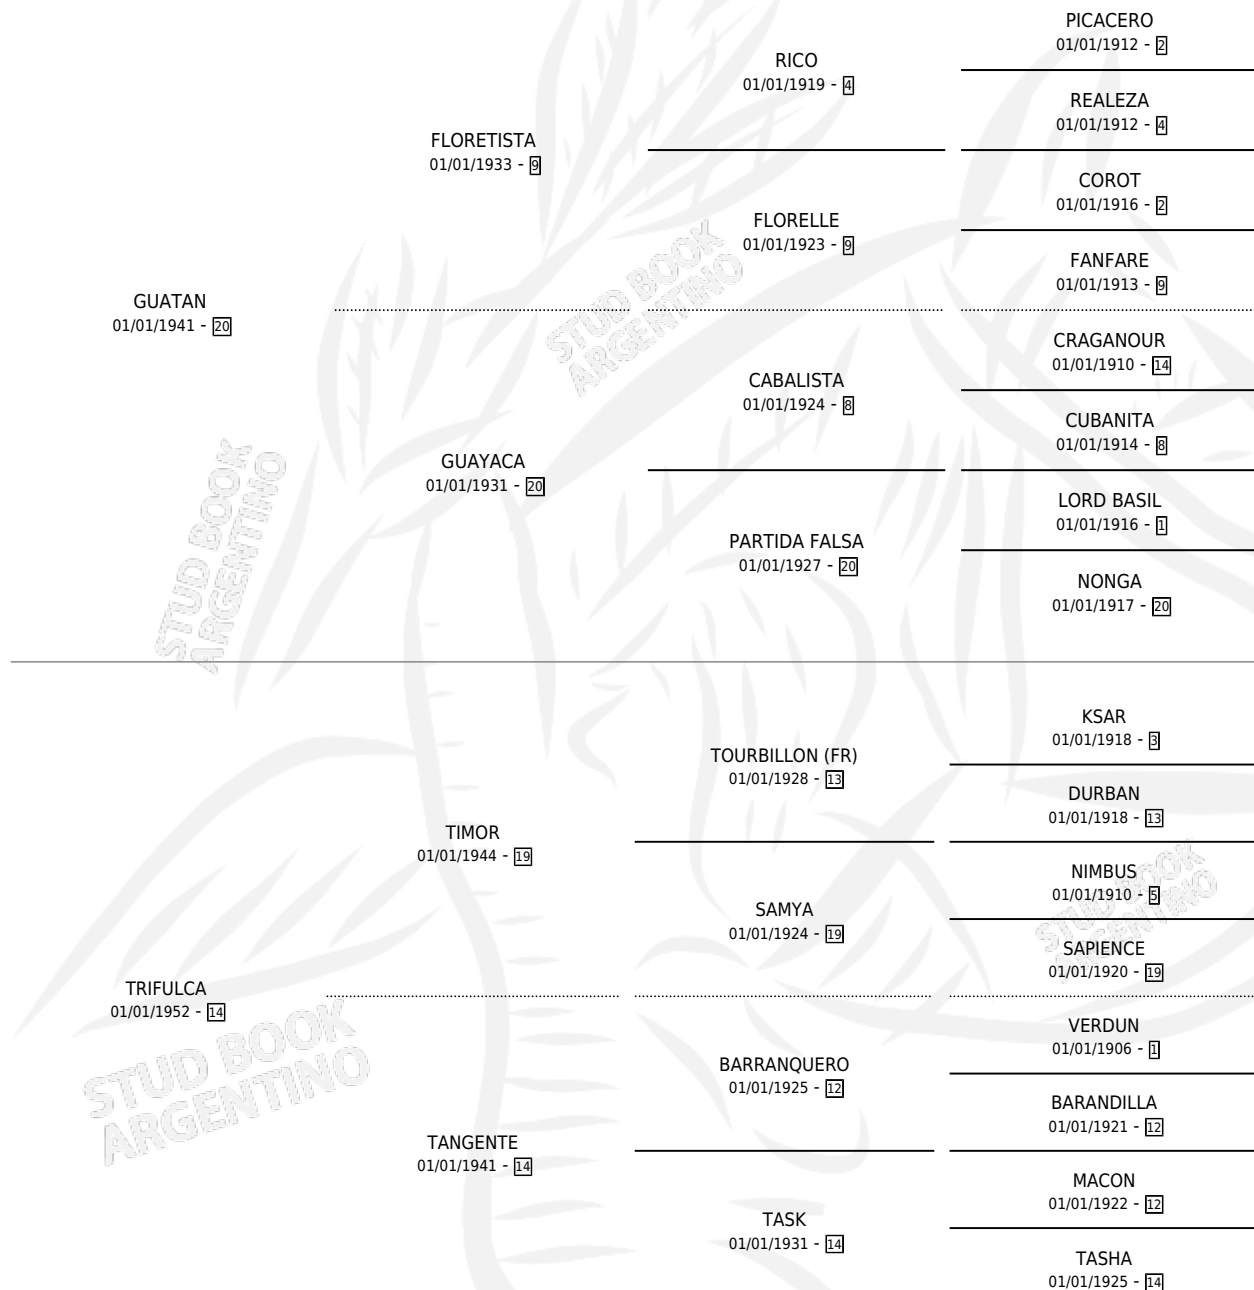

TRIDAS

por **GUATAN** y **TRIFULCA** por **TIMOR**

Argentina · Hembra · Alazan · SP · 01/01/1970
Familia 14-a · Volumen 27

ESTADO

TIPIFICACIÓN SANGUÍNEA	X
TIPIFICACIÓN POR ADN	X
PASAPORTE	X
IDENTIFICACIÓN POR MICROCHIP	X
REPRODUCTOR	X

Lugar de nacimiento: Campo particular

Criador: Sin dato

~

HIJOS

	MACHOS	HEMBRAS
1 NACIERON	0	1

SIN ACTUACIONES

PEDIGREE

TRIDAS