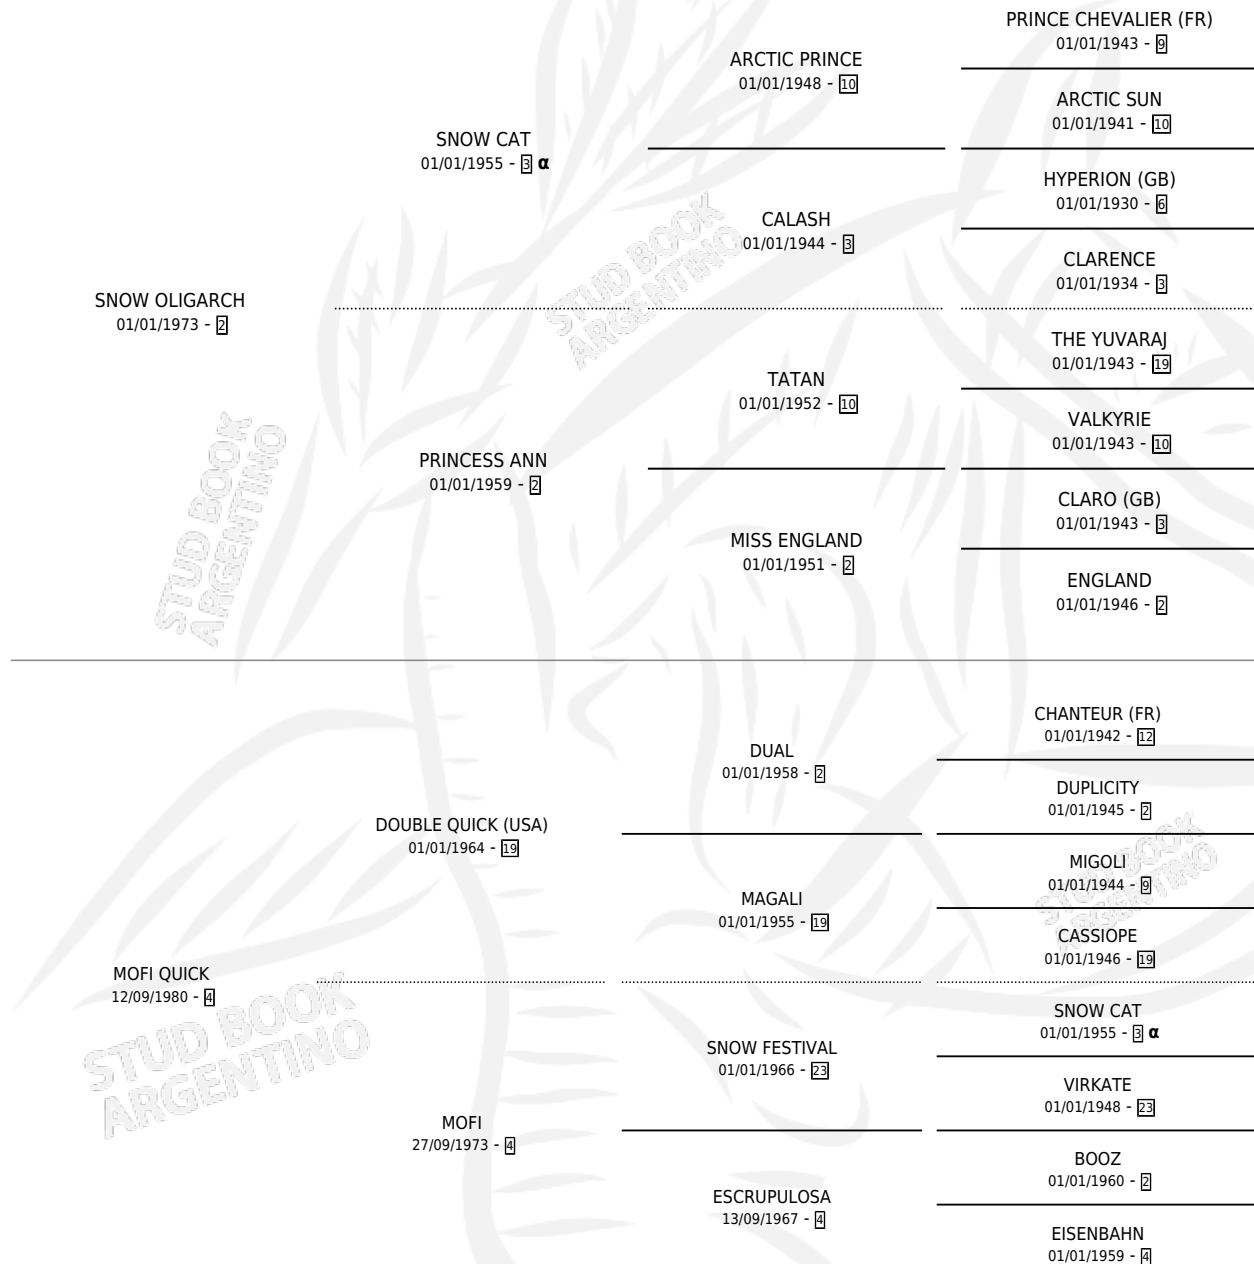

SNOW QUICK

por SNOW OLIGARCH y MOFI QUICK por DOUBLE QUICK (USA)

Argentina · Macho · Alazan · SP · 24/11/1988
Familia 4-e · Volumen 33

ESTADO

TIPIFICACIÓN SANGUÍNEA	X
TIPIFICACIÓN POR ADN	X
PASAPORTE	X
IDENTIFICACIÓN POR MICROCHIP	X
REPRODUCTOR	X

Lugar de nacimiento: Laguna de los Padres
Criador: Sin dato

PEDIGREE

INBREEDING : α

SNOW QUICK

Datos oficiales del Stud Book Argentino

Documento generado el 02/05/2026

studbook.org.ar