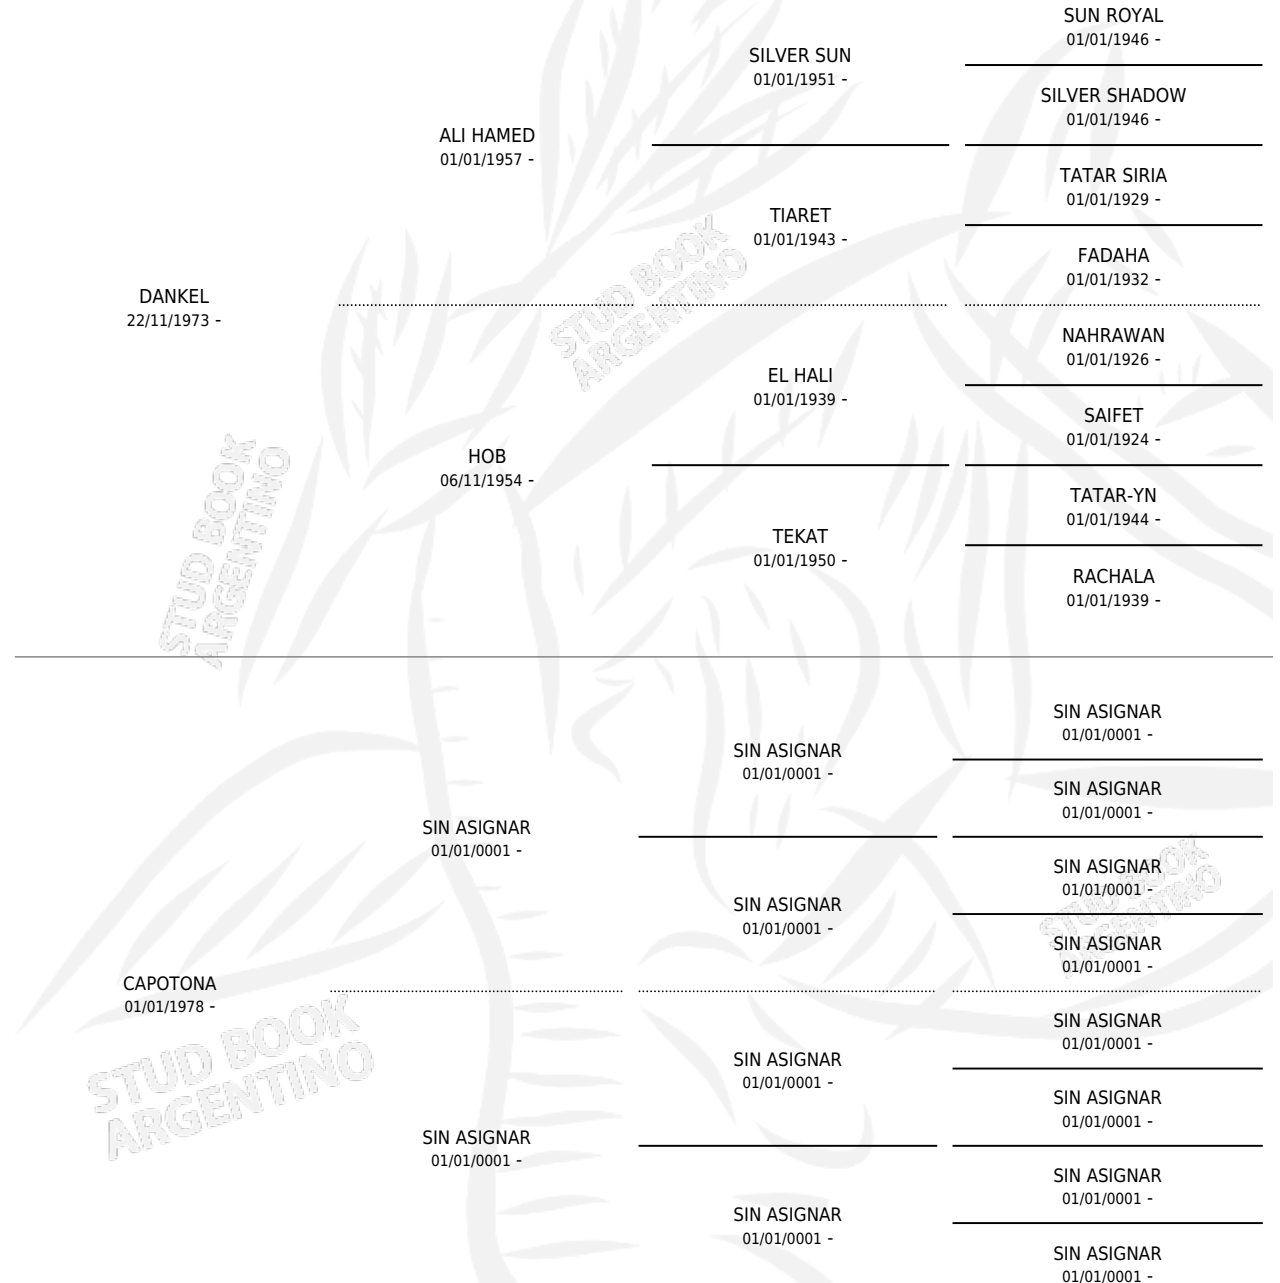

AL-CAMPERO

por DANKEL y CAPOTONA por SIN ASIGNAR

Argentina · Macho · Alazan · AA · 16/01/1989
Familia · Volumen 33

ESTADO

TIPIFICACIÓN SANGUÍNEA	X
TIPIFICACIÓN POR ADN	X
PASAPORTE	X
IDENTIFICACIÓN POR MICROCHIP	X
REPRODUCTOR	X

Lugar de nacimiento: El Aleph

Criador: Sin dato

PEDIGREE

AL-CAMPERO

Datos oficiales del Stud Book Argentino

Documento generado el 12/06/2026

studbook.org.ar