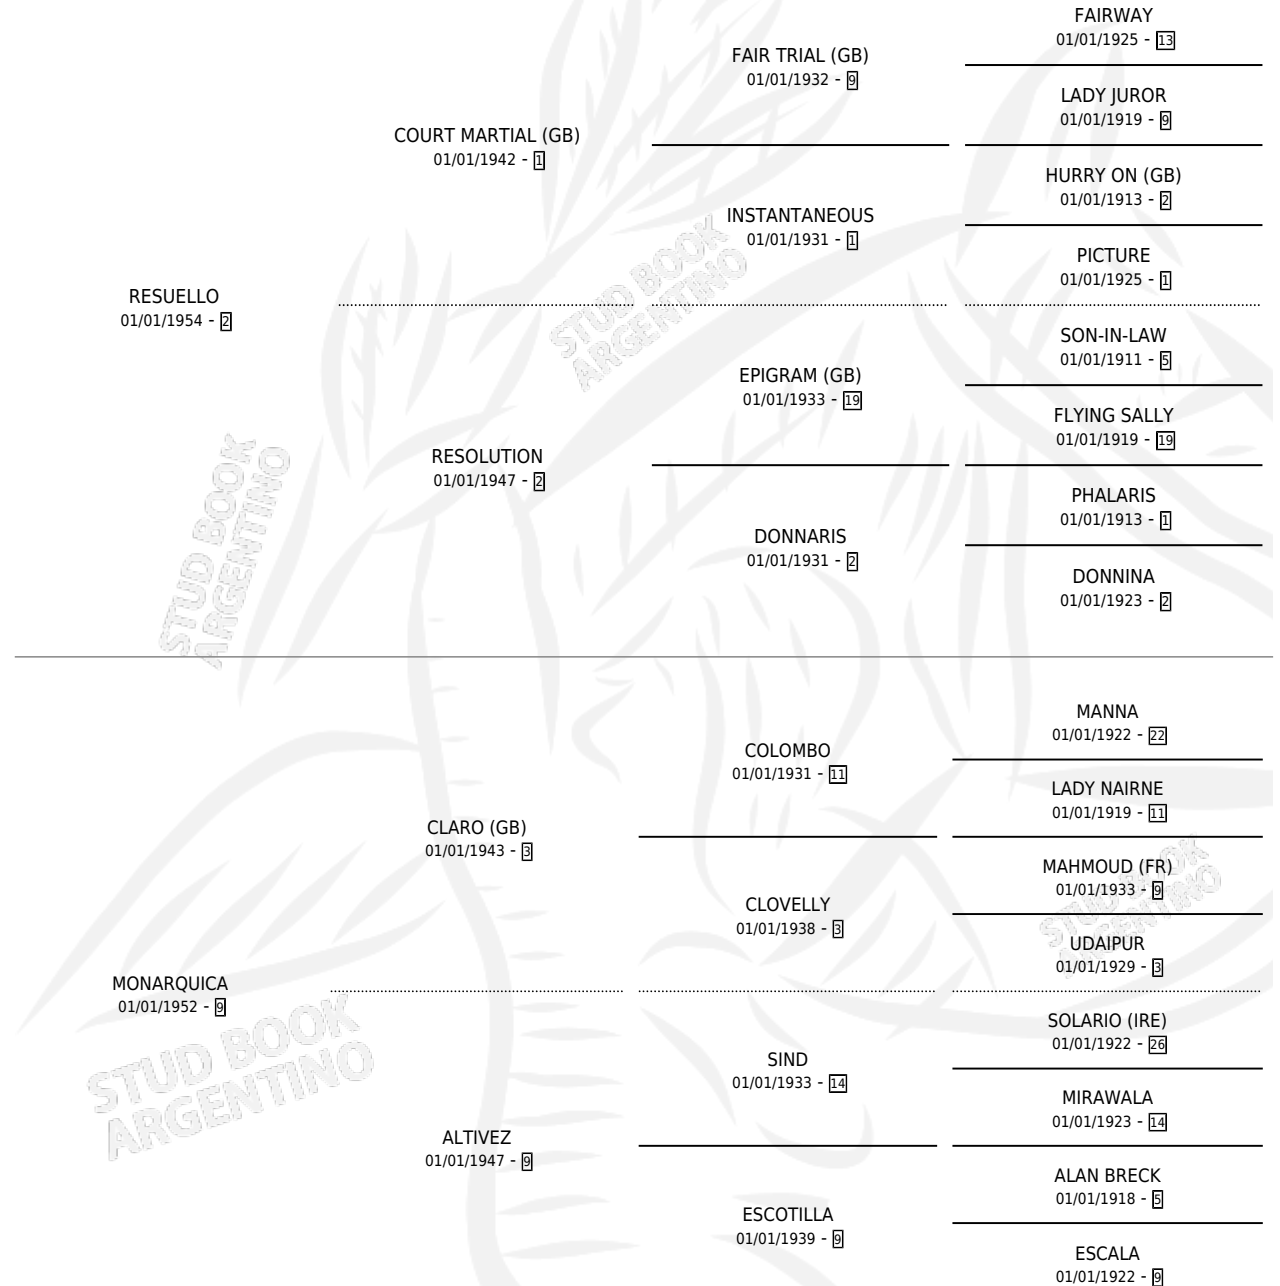

MONDADOR

por RESUELLO y MONARQUICA por CLARO (GB)

Argentina · Macho · Alazan · SP · 01/01/1970
Familia 9-h · Volumen 27

ESTADO

TIPIFICACIÓN SANGUÍNEA	X
TIPIFICACIÓN POR ADN	X
PASAPORTE	X
IDENTIFICACIÓN POR MICROCHIP	X
REPRODUCTOR	✓

Lugar de nacimiento: Campo particular

Criador: Sin dato

~

HIJOS

	MACHOS	HEMBRAS
14 NACIERON	7	7
1 CORRIERON	1	0
1 GANARON	1	0
0 GANADORES CL	0 GANADORES GR	0 GANADORES G1

PEDIGREE