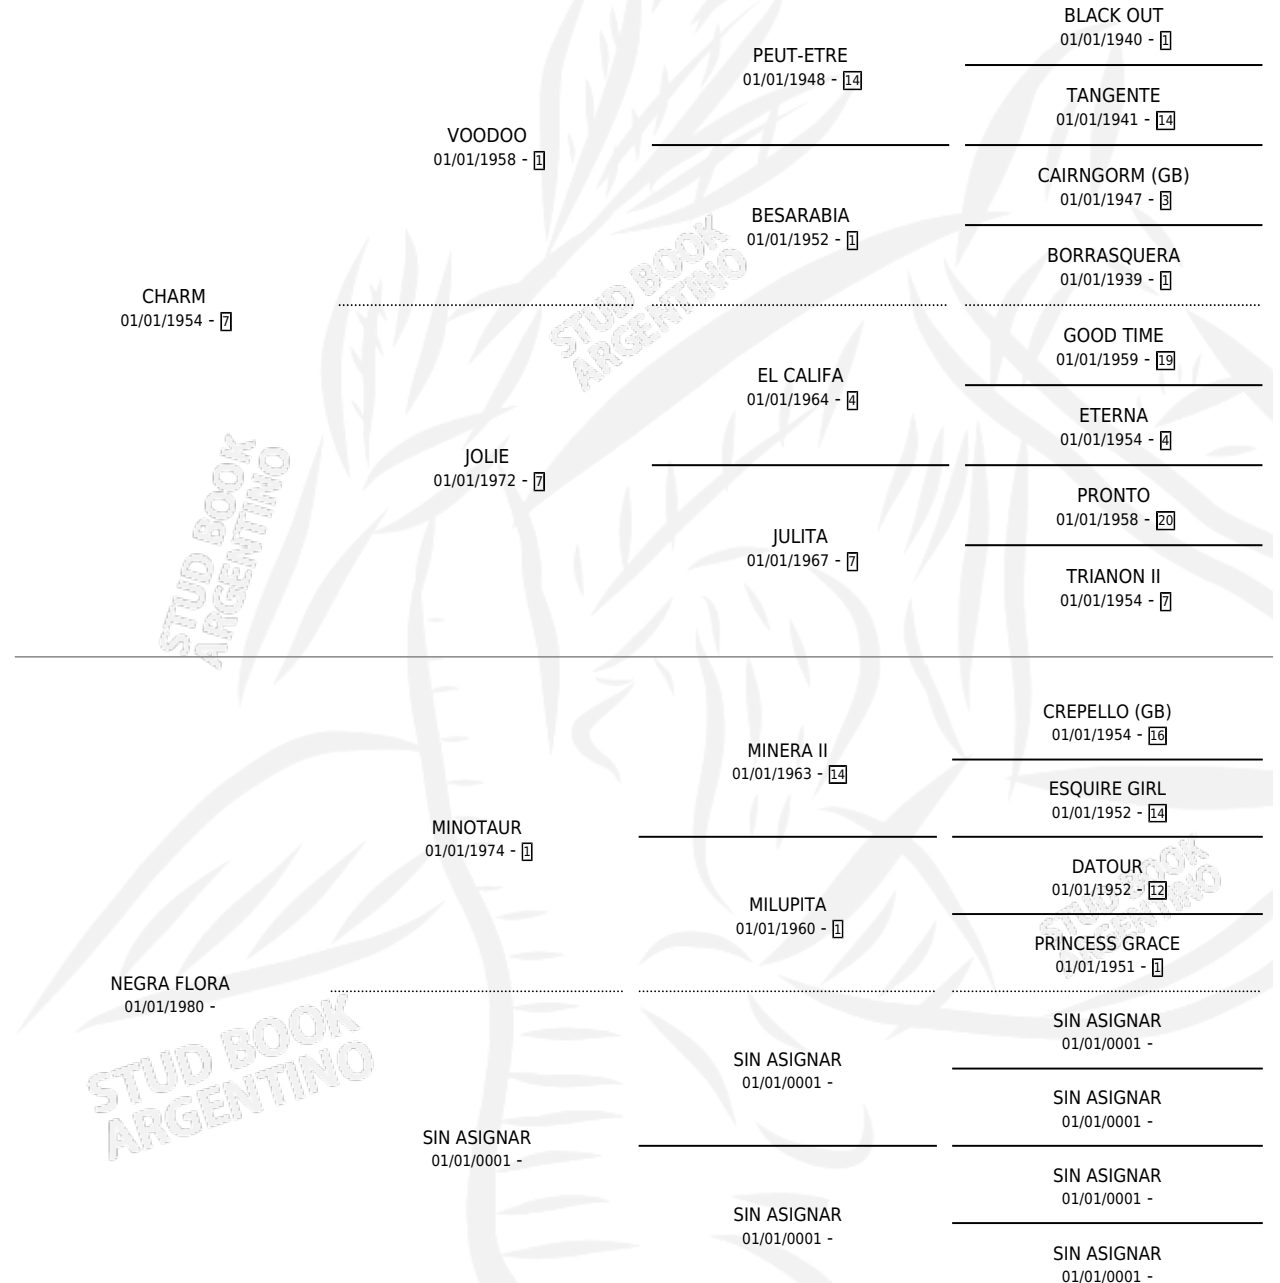

DON CHARM

por CHARM y NEGRA FLORA por MINOTAUR

Argentina · Macho · Alazan · SP · 03/10/1988
Familia · Volumen 33

ESTADO

TIPIFICACIÓN SANGUÍNEA	X
TIPIFICACIÓN POR ADN	X
PASAPORTE	X
IDENTIFICACIÓN POR MICROCHIP	X
REPRODUCTOR	X

Lugar de nacimiento: Remalu

Criador: Sin dato

PEDIGREE

DON CHARM

Datos oficiales del Stud Book Argentino

Documento generado el 11/05/2026

studbook.org.ar