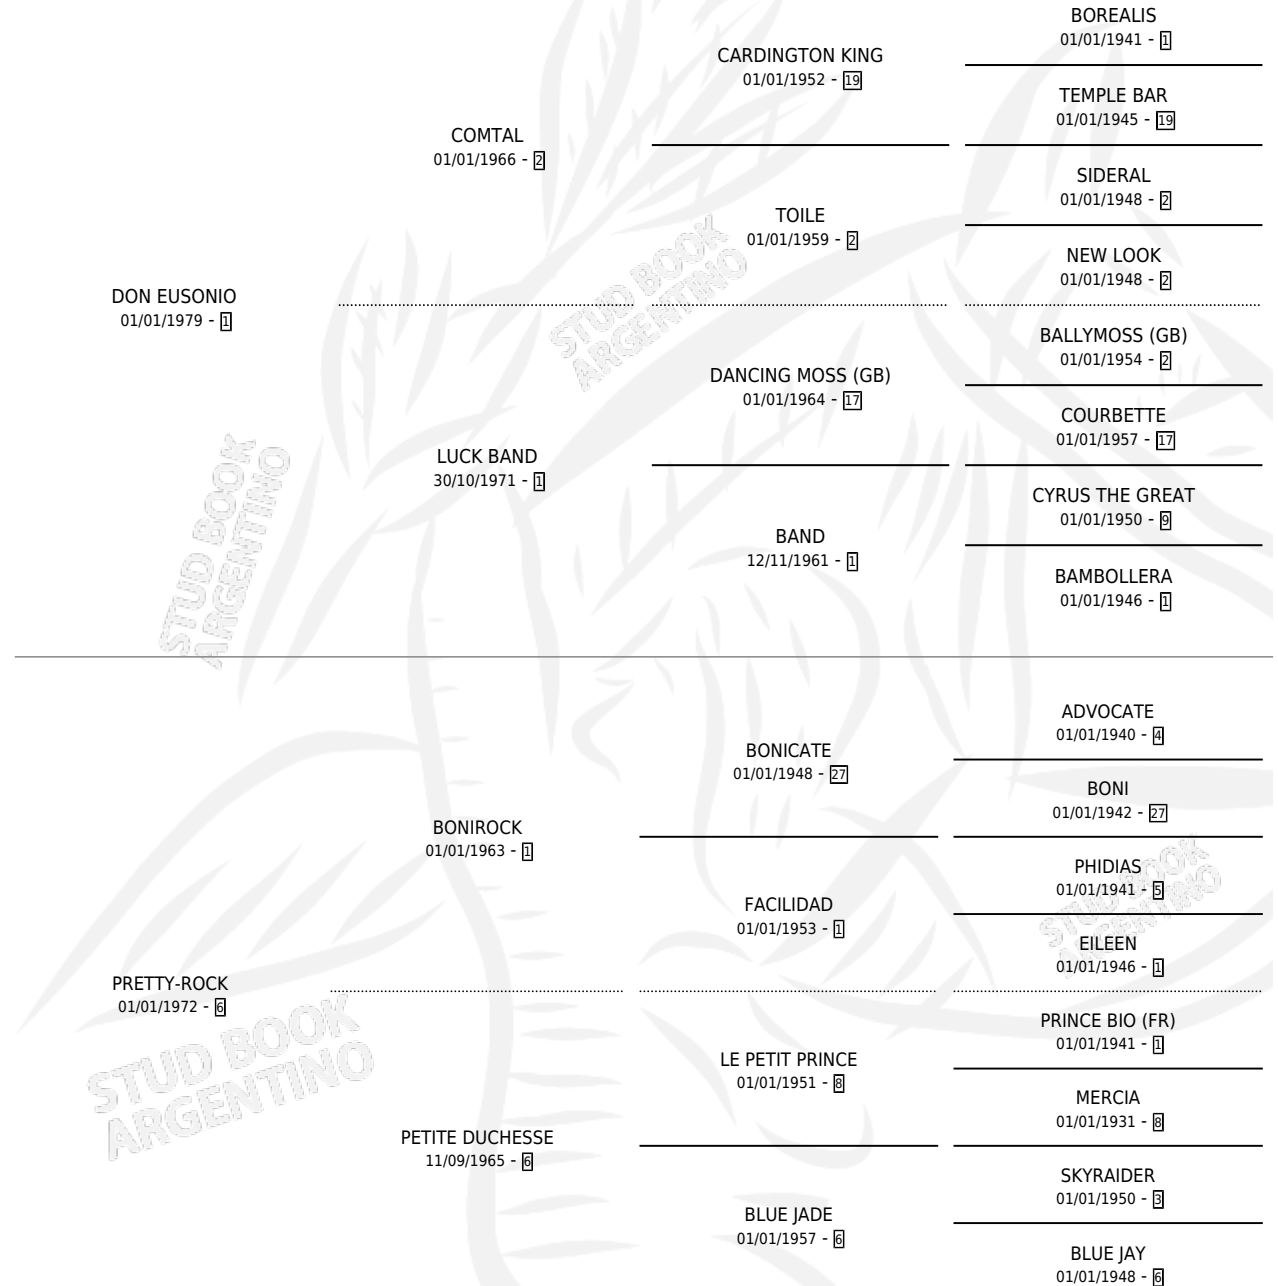

BIALCA

por **DON EUSONIO** y **PRETTY-ROCK** por **BONIROCK**

Argentina · Hembra · Tordillo · SP · 27/10/1988
Familia 6-f · Volumen 33

ESTADO

TIPIFICACIÓN SANGUÍNEA	✓
TIPIFICACIÓN POR ADN	X
PASAPORTE	X
IDENTIFICACIÓN POR MICROCHIP	X
REPRODUCTOR	✓

Lugar de nacimiento: Tramo Veinte

Criador: Tramo Veinte

~

HIJOS

	MACHOS	HEMBRAS
2 NACIERON	1	1
SIN ACTUACIONES		

PEDIGREE