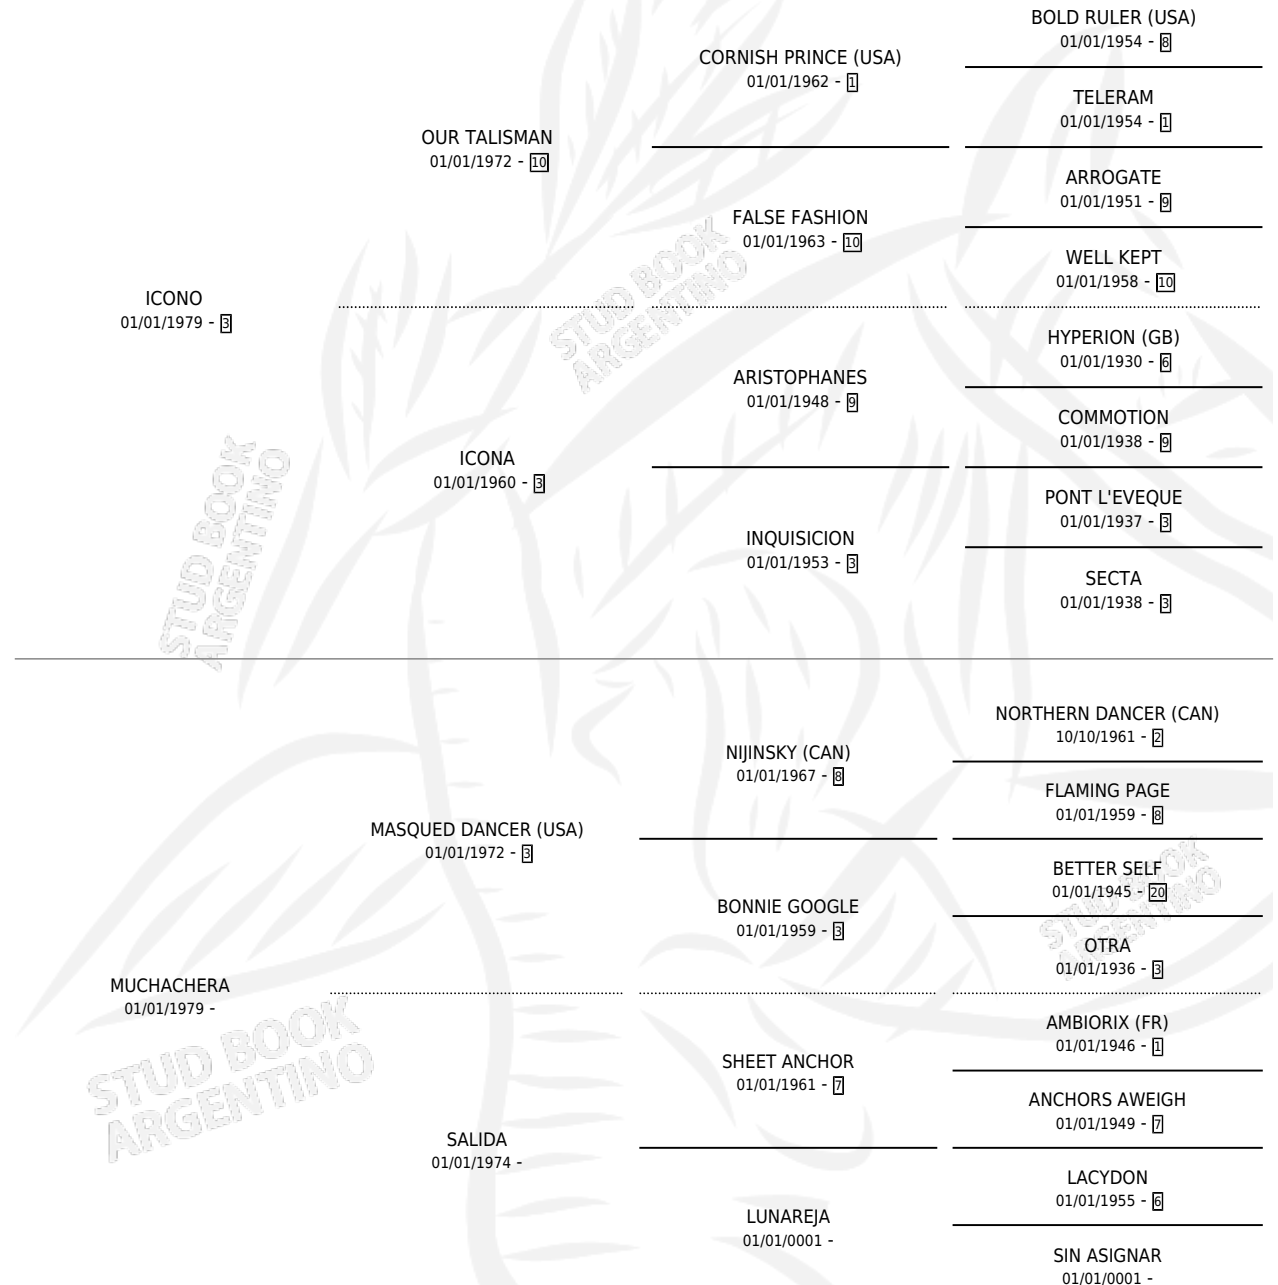

ICOCHERA

por **ICONO** y **MUCHACHERA** por **MASQUED DANCER (USA)**

Argentina · Hembra · Zaino · SP · 31/10/1988
Familia · Volumen 33

ESTADO

TIPIFICACIÓN SANGUÍNEA	X
TIPIFICACIÓN POR ADN	X
PASAPORTE	X
IDENTIFICACIÓN POR MICROCHIP	X
REPRODUCTOR	X

Lugar de nacimiento: Tramo Veinte

Criador: Tramo Veinte

PEDIGREE

ICOCHERA

Datos oficiales del Stud Book Argentino

Documento generado el 06/05/2026

studbook.org.ar