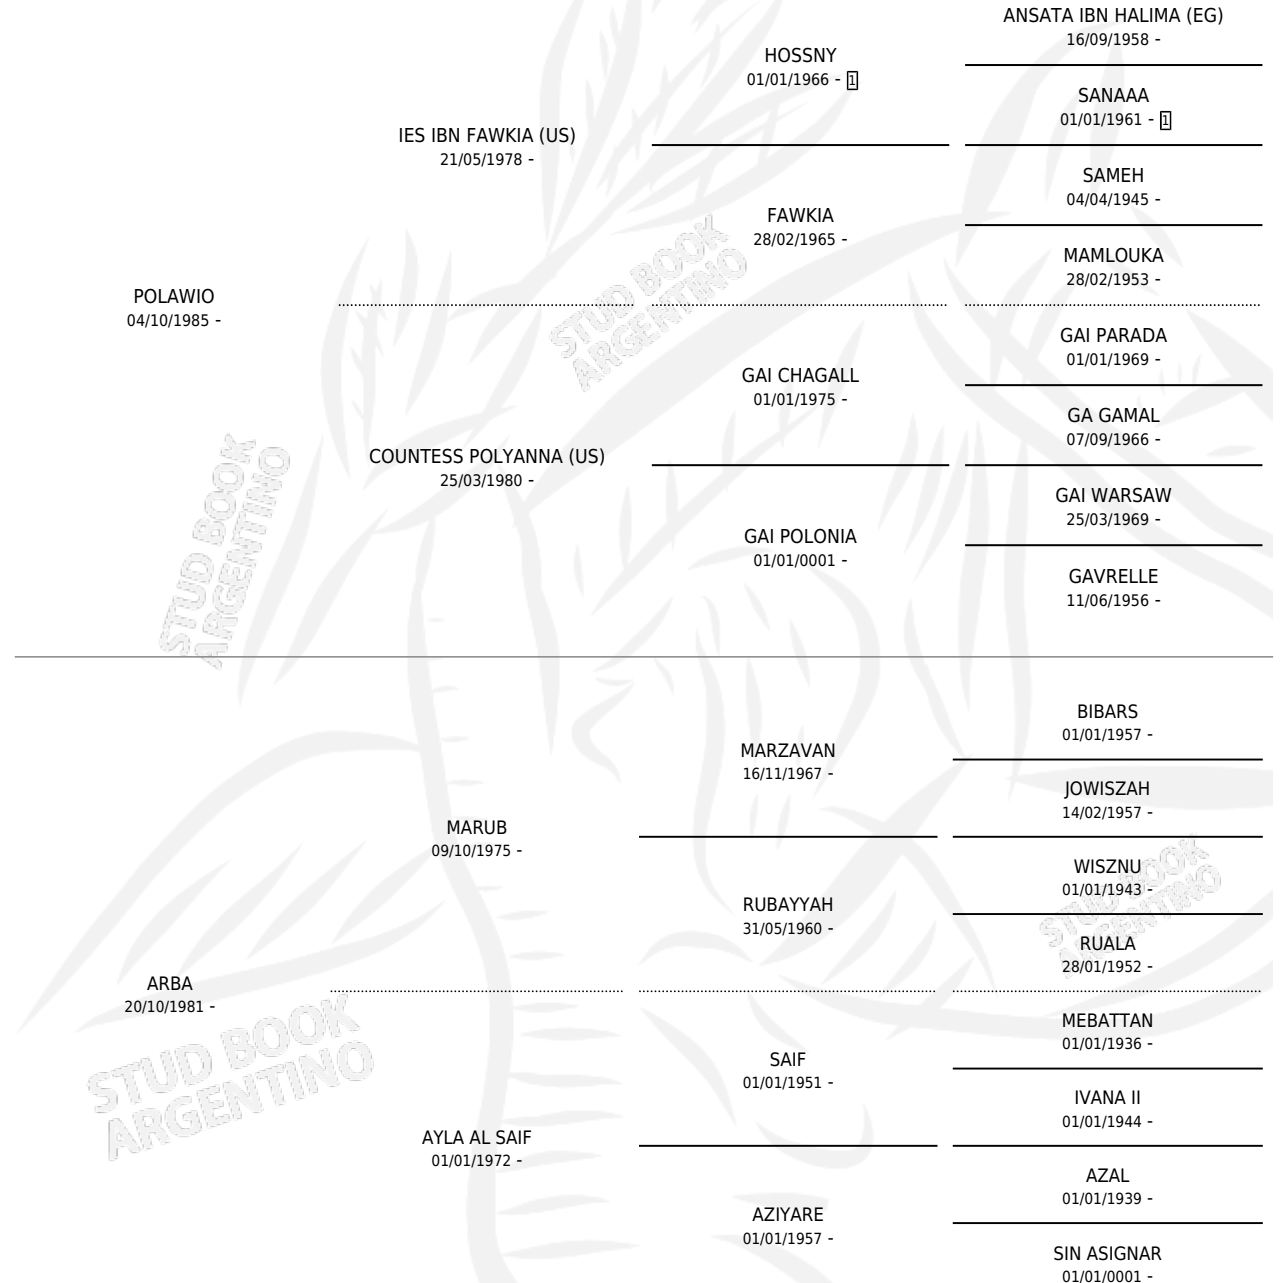

Lugar de nacimiento: Mayed

Criador: Sin dato

~

HIJOS

	MACHOS	HEMBRAS
1 NACIERON	0	1
SIN ACTUACIONES		

PEDIGREE

S

mientos 1 / Efectividad 25.00%