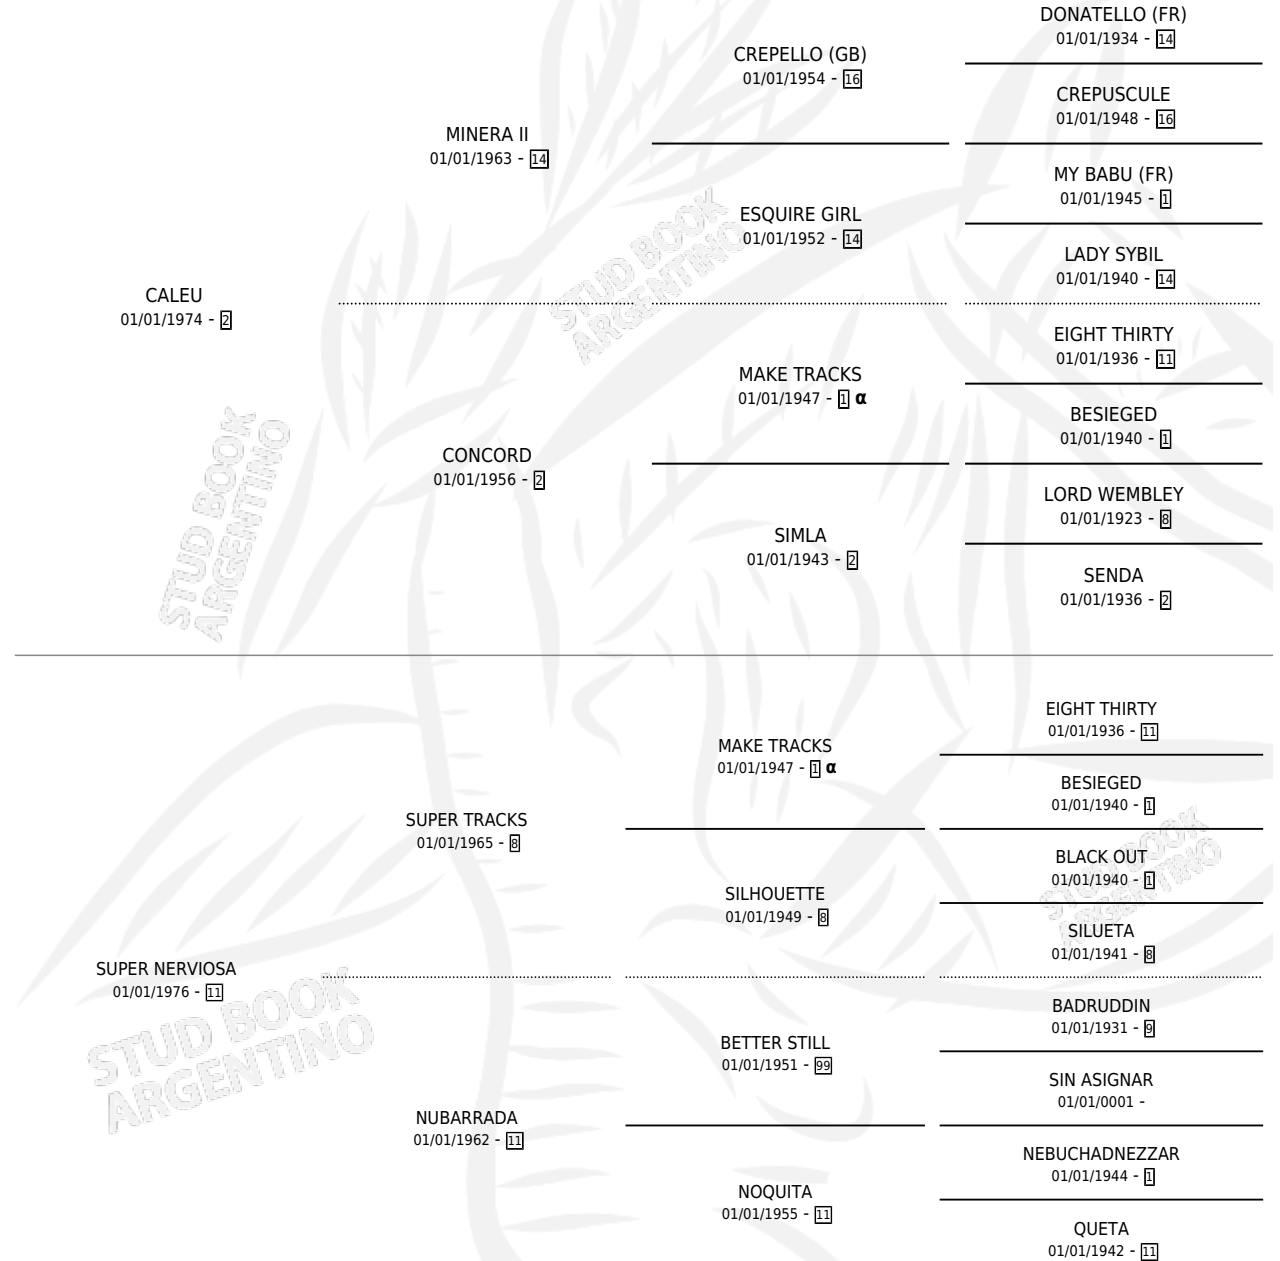

CALTRACKS

por CALEU y SUPER NERVIOSA por SUPER TRACKS

Argentina · Macho · Zaino · SP · 20/11/1988
Familia 11-b · Volumen 33

ESTADO

TIPIFICACIÓN SANGUÍNEA	X
TIPIFICACIÓN POR ADN	X
PASAPORTE	X
IDENTIFICACIÓN POR MICROCHIP	X
REPRODUCTOR	X

Lugar de nacimiento: Caupolican

Criador: Sin dato

PEDIGREE

INBREEDING : α

CALTRACKS

Datos oficiales del Stud Book Argentino

Documento generado el 04/05/2026

studbook.org.ar