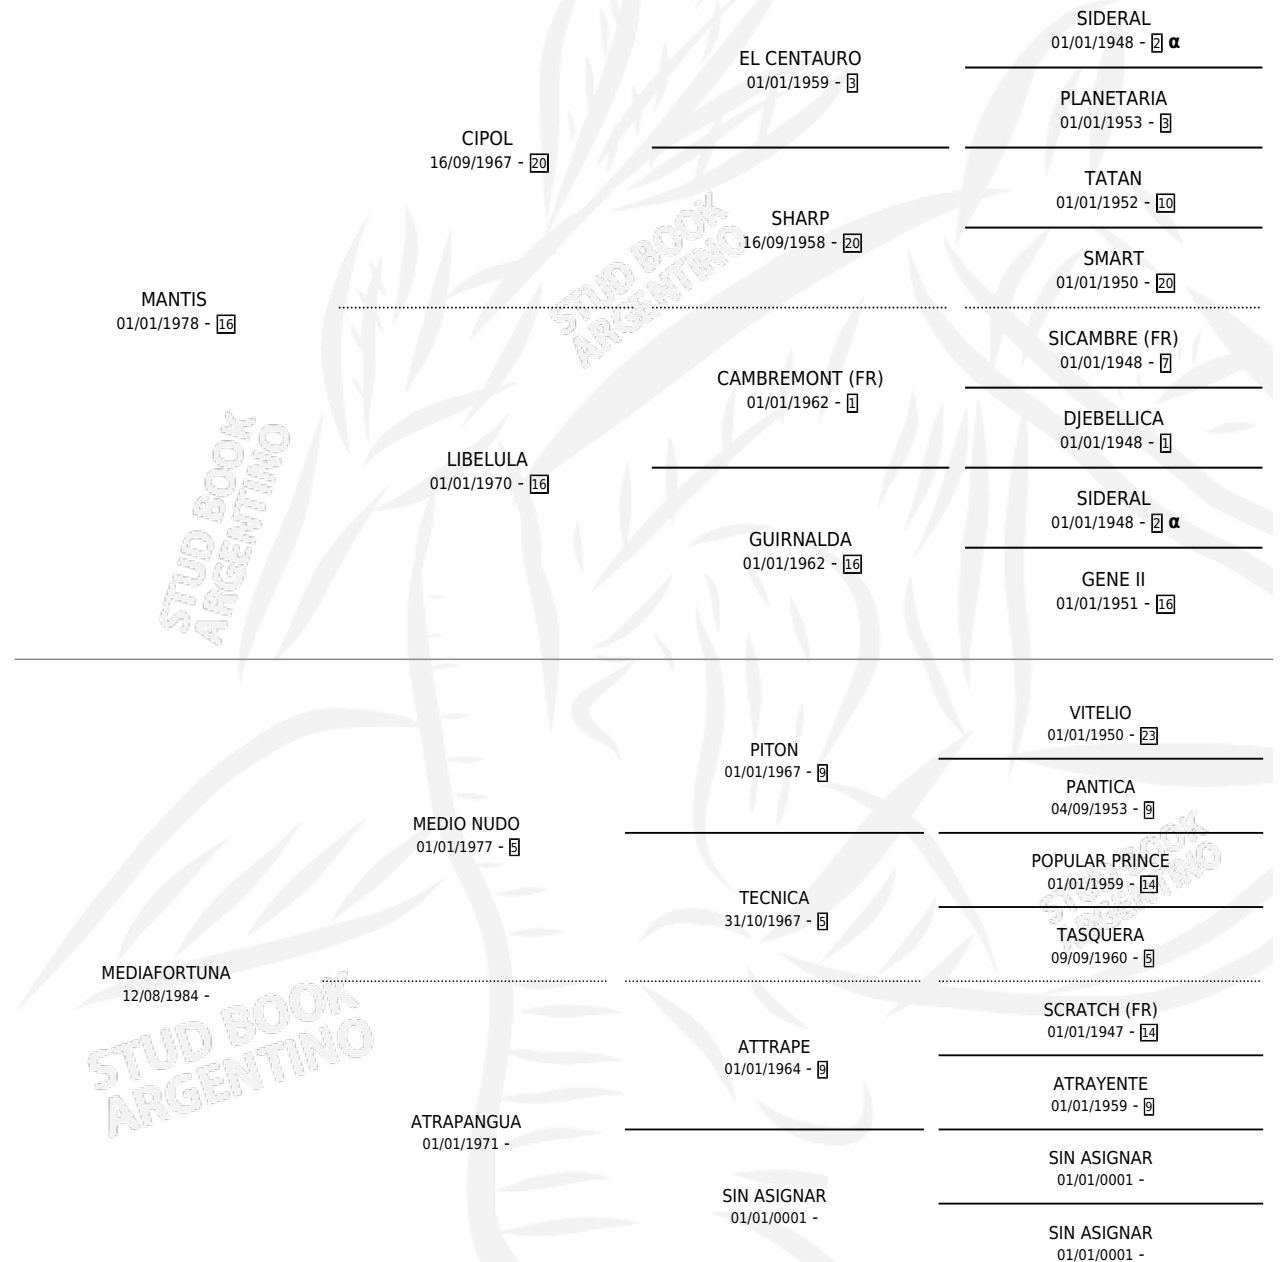

MANFORTUNA

por MANTIS y MEDIAFORTUNA por MEDIO NUDO

Argentina · Hembra · Alazan · SP · 26/10/1988
Familia · Volumen 33

ESTADO

TIPIFICACIÓN SANGUÍNEA	✓
TIPIFICACIÓN POR ADN	X
PASAPORTE	X
IDENTIFICACIÓN POR MICROCHIP	X
REPRODUCTOR	✓

Lugar de nacimiento: Fesihujo

Criador: Sin dato

PEDIGREE

INBREEDING : α