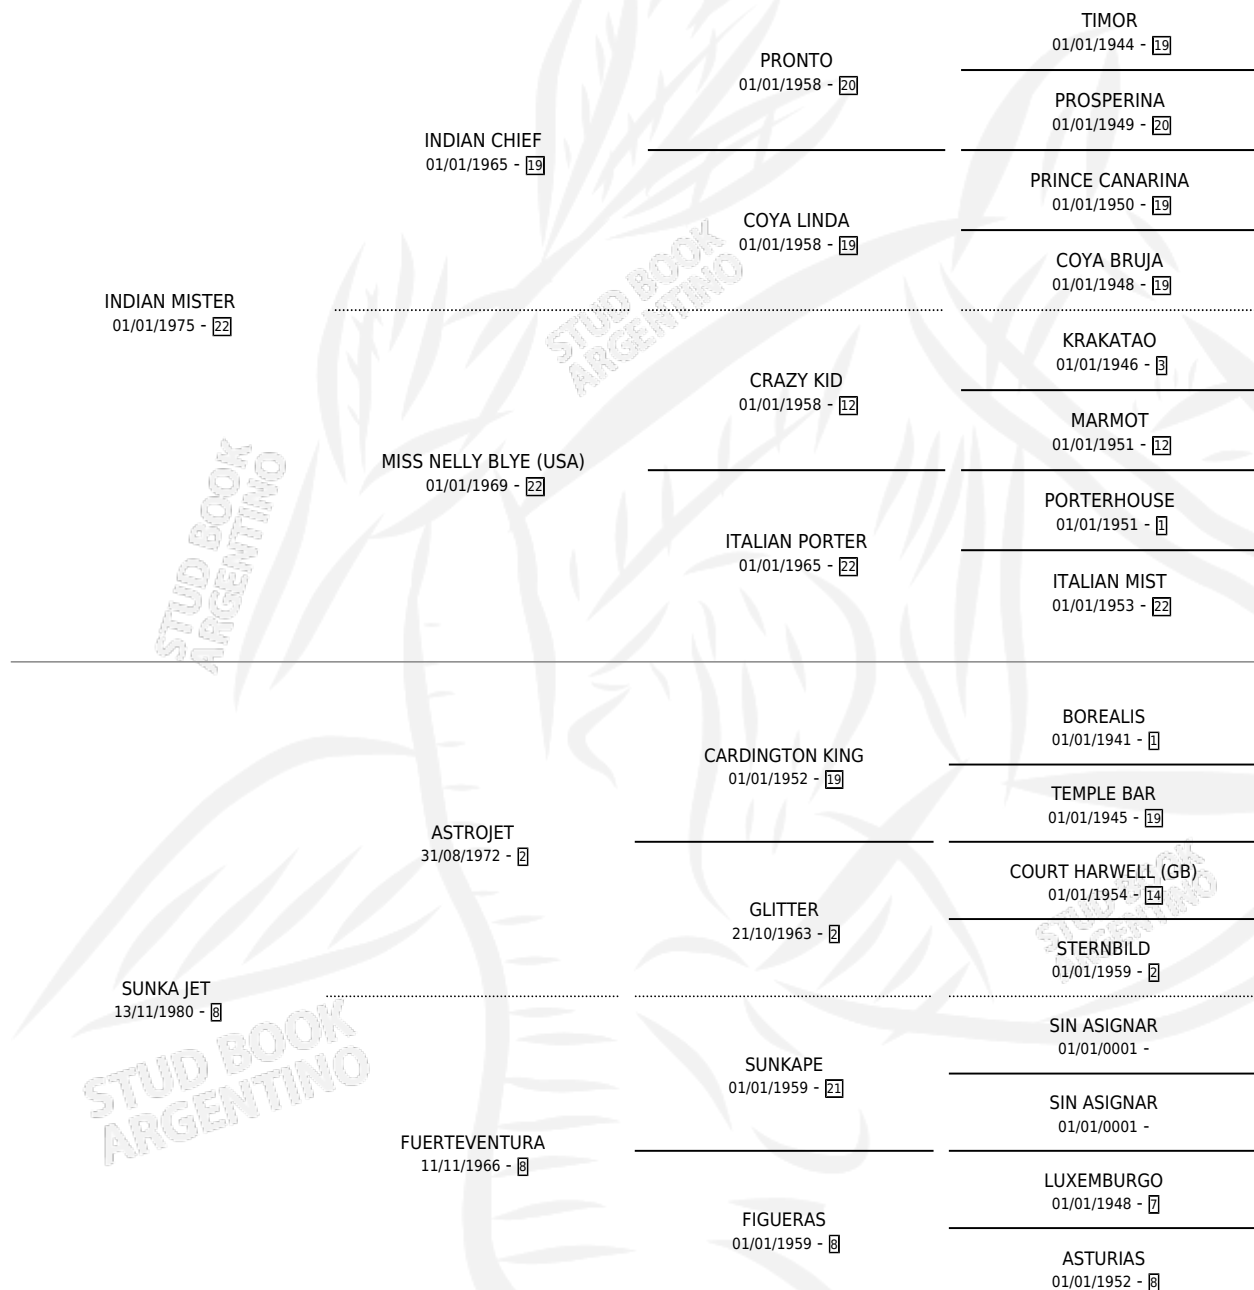

INDIA SUN

por INDIAN MISTER y SUNKA JET por ASTROJET

Argentina · Hembra · Zaino · SP · 01/11/1988
Familia 8-j · Volumen 33

ESTADO

TIPIFICACIÓN SANGUÍNEA	✓
TIPIFICACIÓN POR ADN	✓
PASAPORTE	X
IDENTIFICACIÓN POR MICROCHIP	X
REPRODUCTOR	✓

Lugar de nacimiento: Campo particular

Criador: El Terito

~

HIJOS

	MACHOS	HEMBRAS
1 NACIERON	1	0
SIN ACTUACIONES		

PEDIGREE