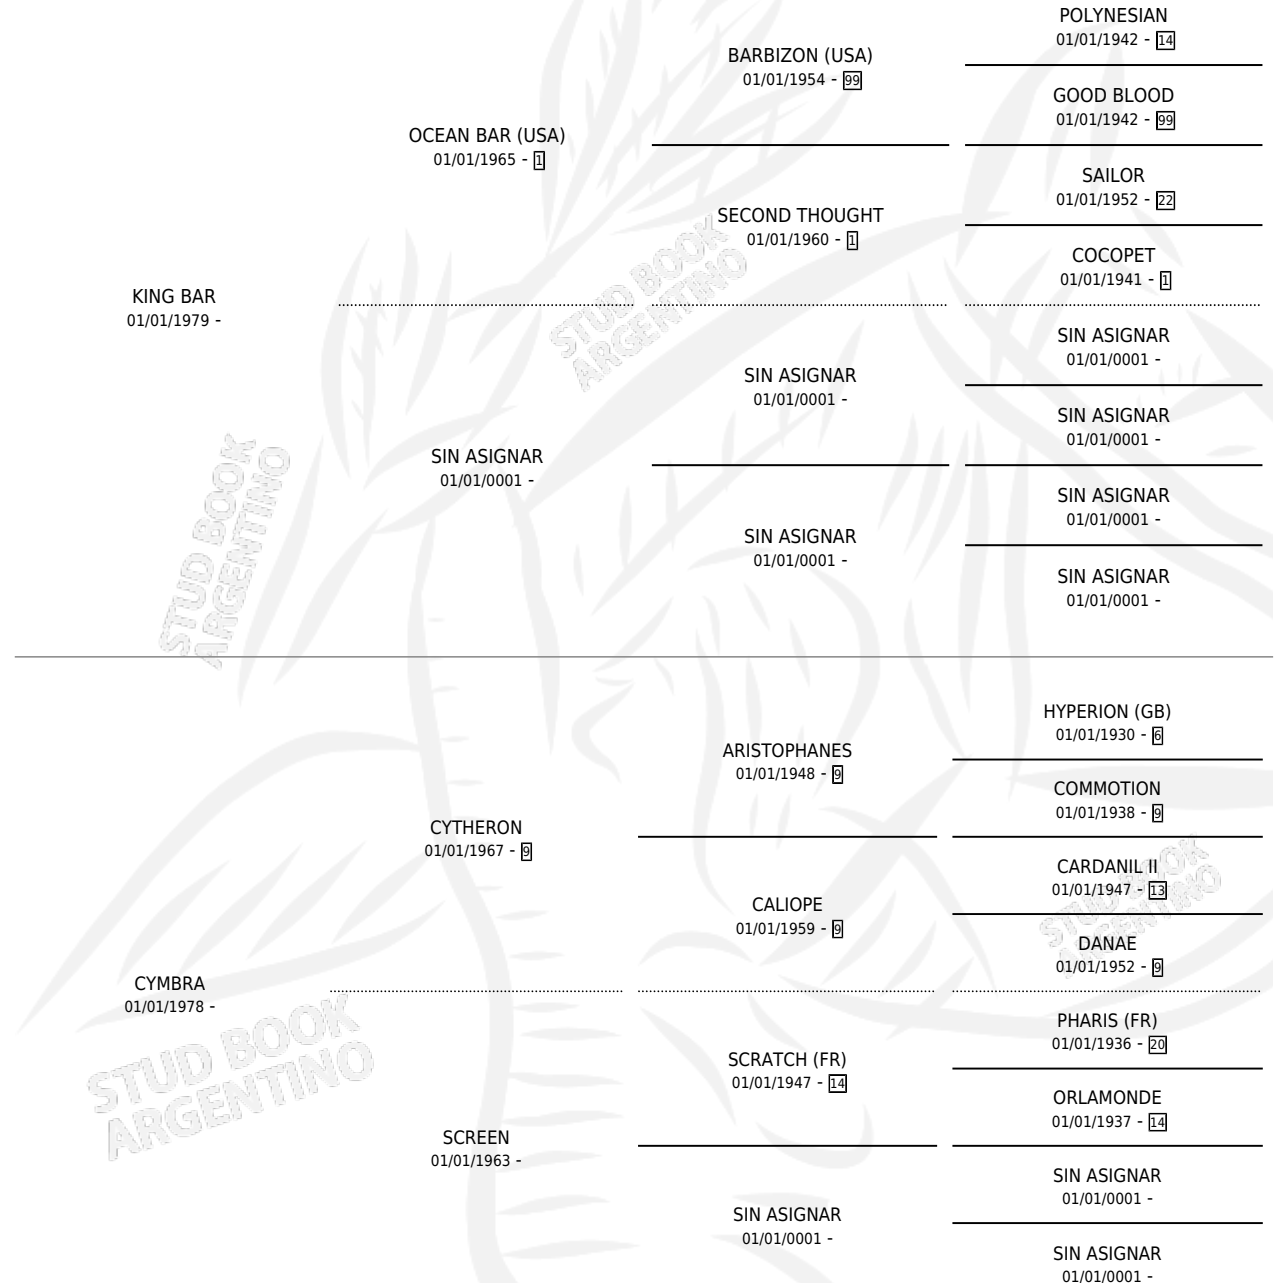

MOON DANDY

por KING BAR y CYMBRA por CYTHERON

Argentina · Hembra · Alazan · SP · 05/11/1988
Familia · Volumen 33

ESTADO

TIPIFICACIÓN SANGUÍNEA	X
TIPIFICACIÓN POR ADN	X
PASAPORTE	X
IDENTIFICACIÓN POR MICROCHIP	X
REPRODUCTOR	X

Lugar de nacimiento: Don Valentin

Criador: Sin dato

PEDIGREE

MOON DANDY

Datos oficiales del Stud Book Argentino

Documento generado el 06/05/2026

studbook.org.ar