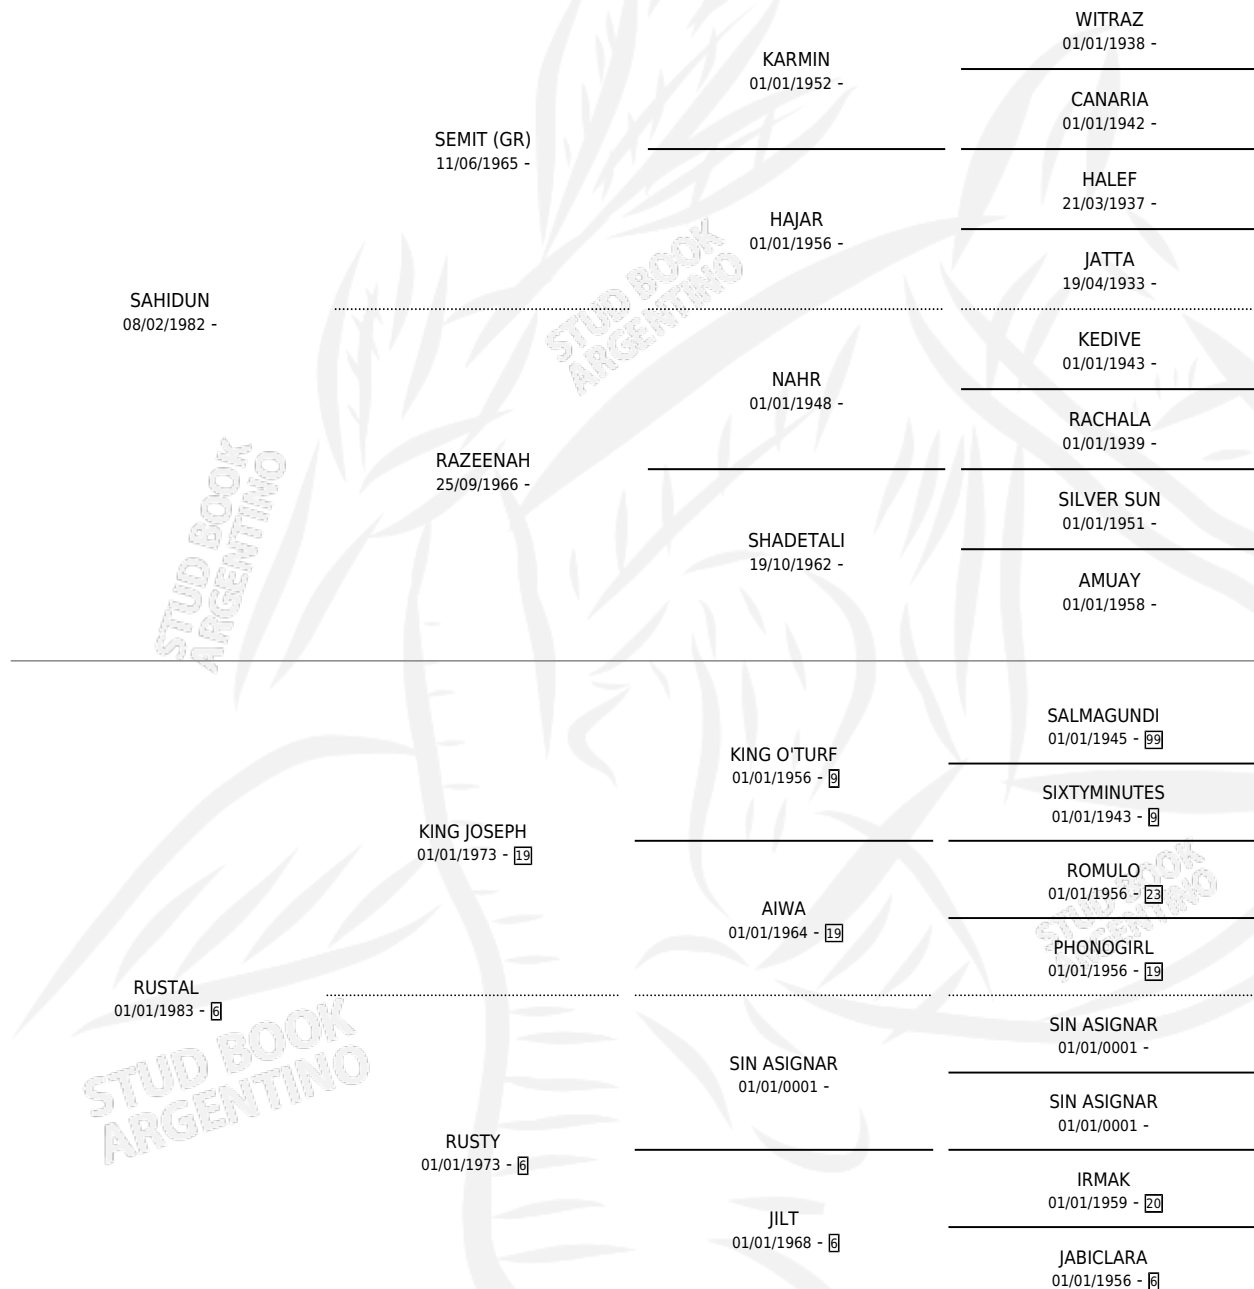

LG BAHIR

por SAHIDUN y RUSTAL por KING JOSEPH

Argentina · Hembra · Alazan Tostado · AA · 21/10/1988
Familia 6-d · Volumen 33

ESTADO

TIPIFICACIÓN SANGUÍNEA	X
TIPIFICACIÓN POR ADN	X
PASAPORTE	X
IDENTIFICACIÓN POR MICROCHIP	X
REPRODUCTOR	X

Lugar de nacimiento: Los Guayacanes

Criador: Sin dato

PEDIGREE

LG BAHIR

Datos oficiales del Stud Book Argentino

Documento generado el 07/05/2026

studbook.org.ar