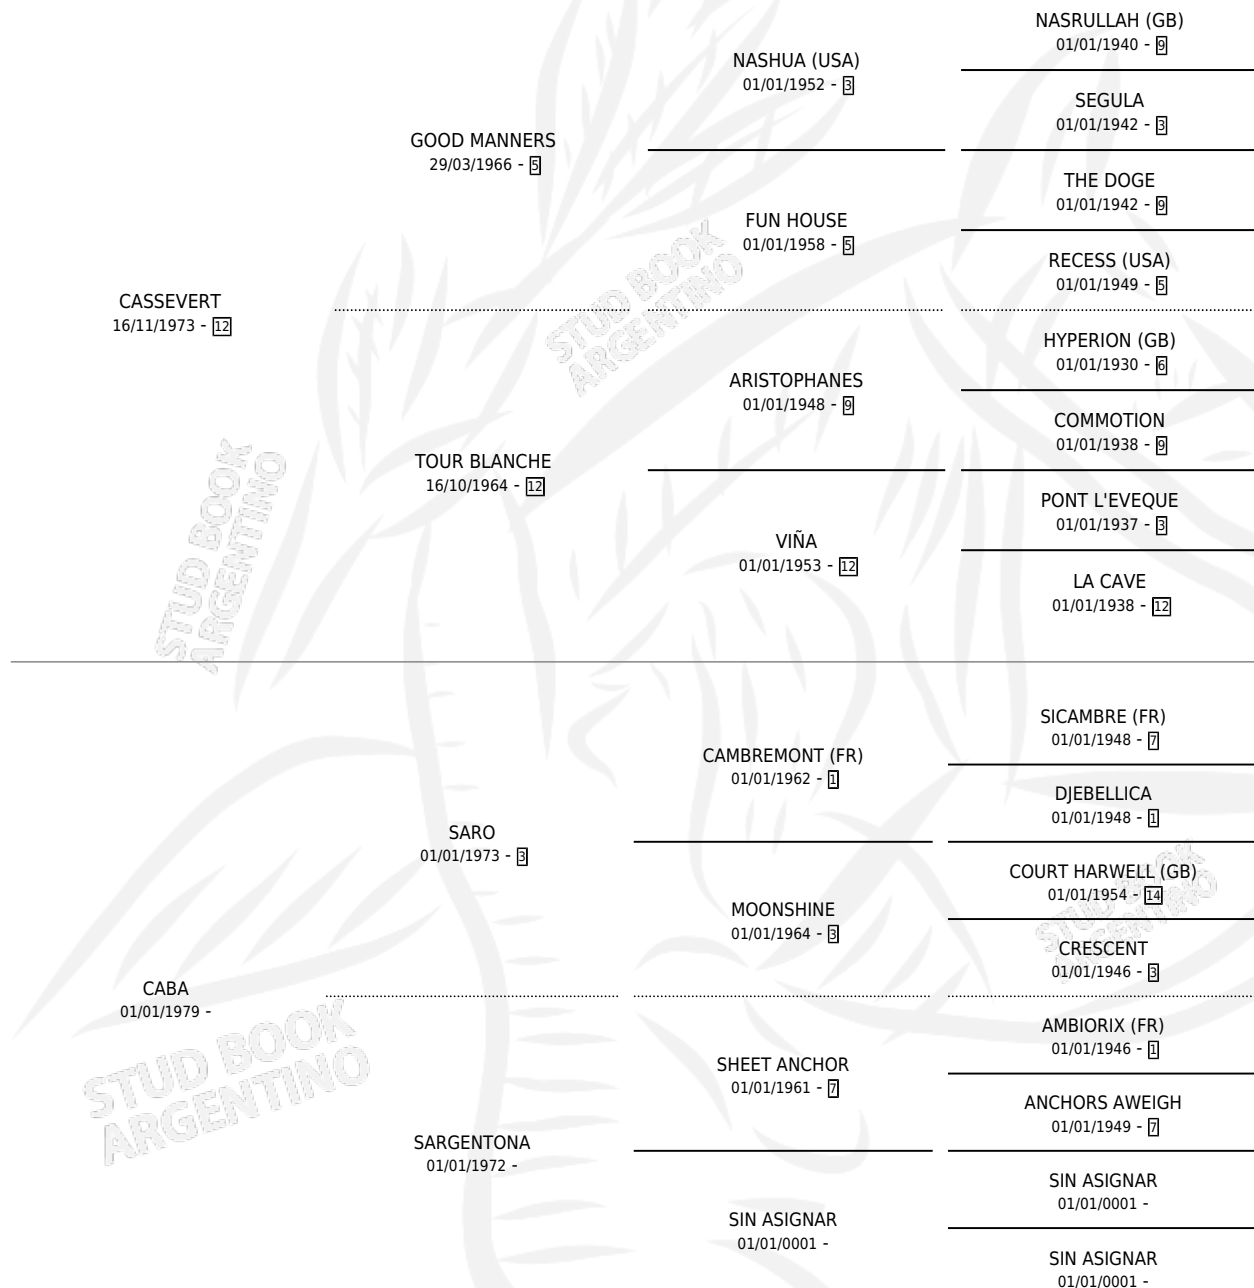

LEON AZULEÑO

por CASSEVERT y CABA por SARO

Argentina · Macho · Zaino · SP · 24/11/1988
Familia · Volumen 33

ESTADO

TIPIFICACIÓN SANGUÍNEA	X
TIPIFICACIÓN POR ADN	X
PASAPORTE	X
IDENTIFICACIÓN POR MICROCHIP	X
REPRODUCTOR	X

Lugar de nacimiento: Azul

Criador: Sin dato

PEDIGREE

LEON AZULEÑO

Datos oficiales del Stud Book Argentino

Documento generado el 10/05/2026

studbook.org.ar