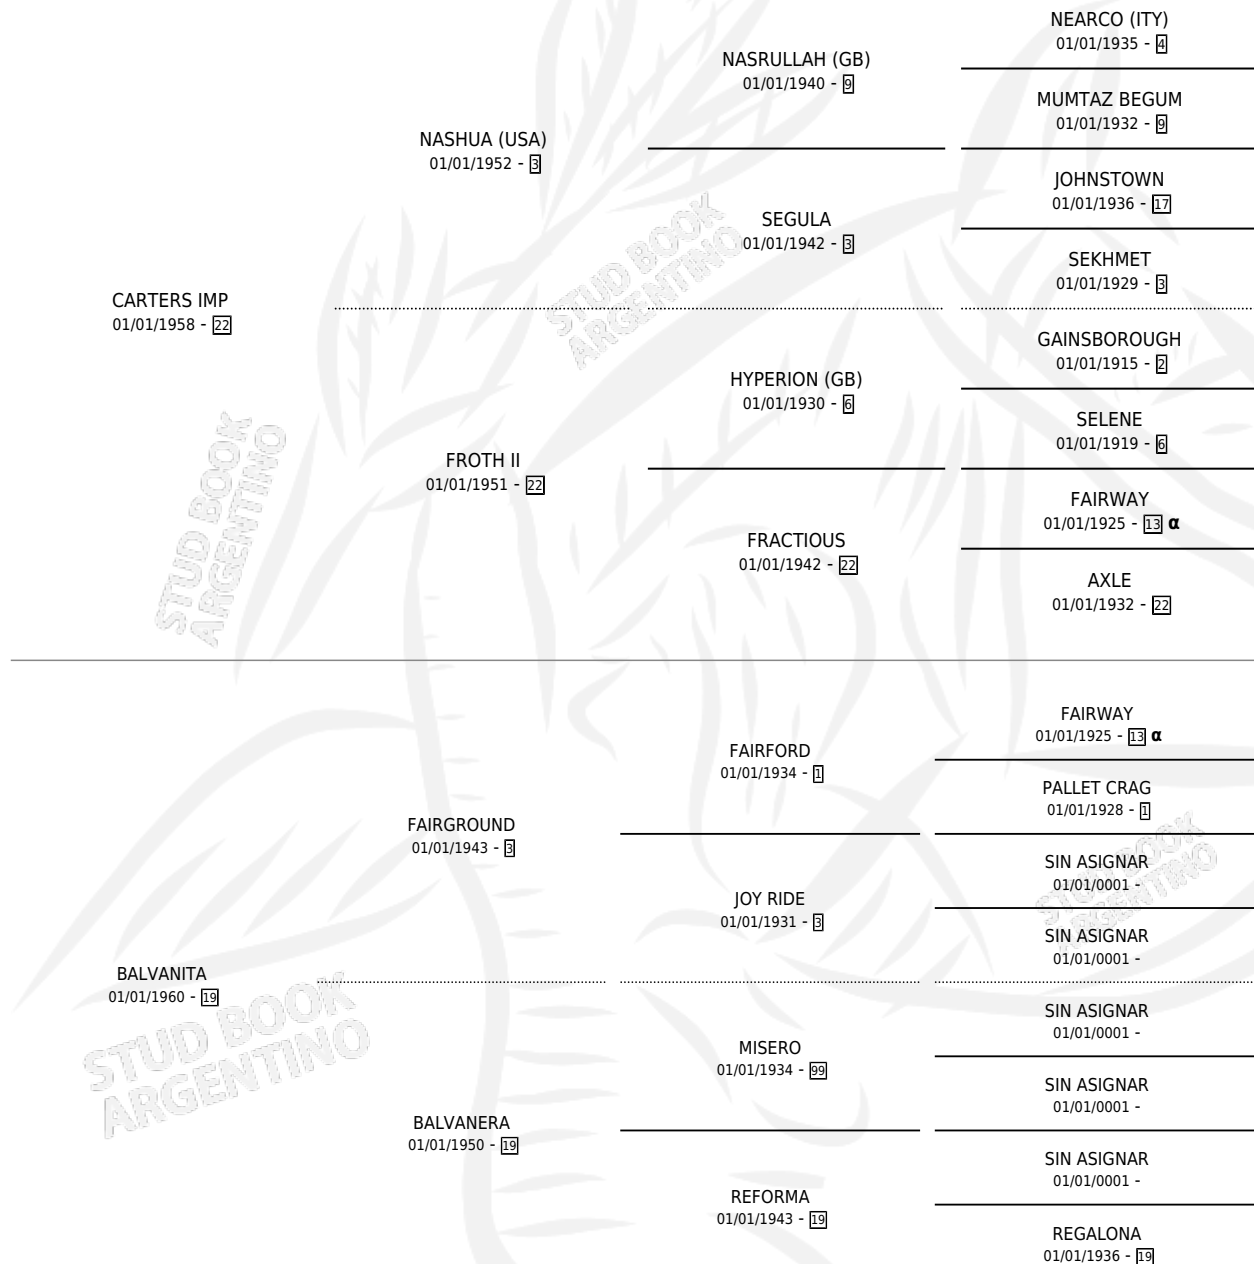

NAIPI

por **CARTERS IMP** y **BALVANITA** por **FAIRGROUND**

Argentina · Hembra · Zaino Colorado · SP · 01/01/1970
Familia 19 · Volumen 27

ESTADO

TIPIFICACIÓN SANGUÍNEA	X
TIPIFICACIÓN POR ADN	X
PASAPORTE	X
IDENTIFICACIÓN POR MICROCHIP	X
REPRODUCTOR	✓

Lugar de nacimiento: Campo particular

Criador: Sin dato

~

HIJOS

	MACHOS	HEMBRAS
7 NACIERON	4	3
5 CORRIERON	3	2
4 GANARON	2	2
1 GANADORES CL	0 GANADORES GR	0 GANADORES G1

PEDIGREE

INBREEDING : α

S

cimientos 5 / Efectividad 41.67%

PADRILLO	PRODUCTO	CRIADOR	1ER SERVICIO	ÚLTIMO SERVICIO
HAN BAY	∅		26/08/1994	22/11/1994
NAIPI	∅		04/09/1993	28/11/1993
EL QUIMICO	∅		06/09/1992	29/11/1992
HAN BAY	∅		22/09/1991	24/09/1991
HAN BAY	∅		24/10/1990	21/12/1990
HARD CASH	NAIPE FLOREADO (M ZD, 13/10/1990)	SIN DATO	27/10/1989	27/10/1989
KLEIGHLIGHT (USA)	NAISSANCE (H Z, 19/10/1989)	SIN DATO	05/10/1988	12/11/1988
KLEIGHLIGHT (USA)	NAIVETE (H AT, 03/09/1988) •MURIÓ EL 15/09/2011•	SIN DATO	24/08/1987	22/09/1987
HARD CASH	∅		12/10/1986	03/11/1986
HARD CASH	∅		11/09/1985	11/09/1985
HARD FIGHTER (GB)	LEWIS CARROLL (M ZD, 03/09/1985)	SIN DATO		
HALL OF FAME	LORDSHIP FAME (M ZN, 23/09/1984) •MURIÓ EL 12/03/1986•	SIN DATO		