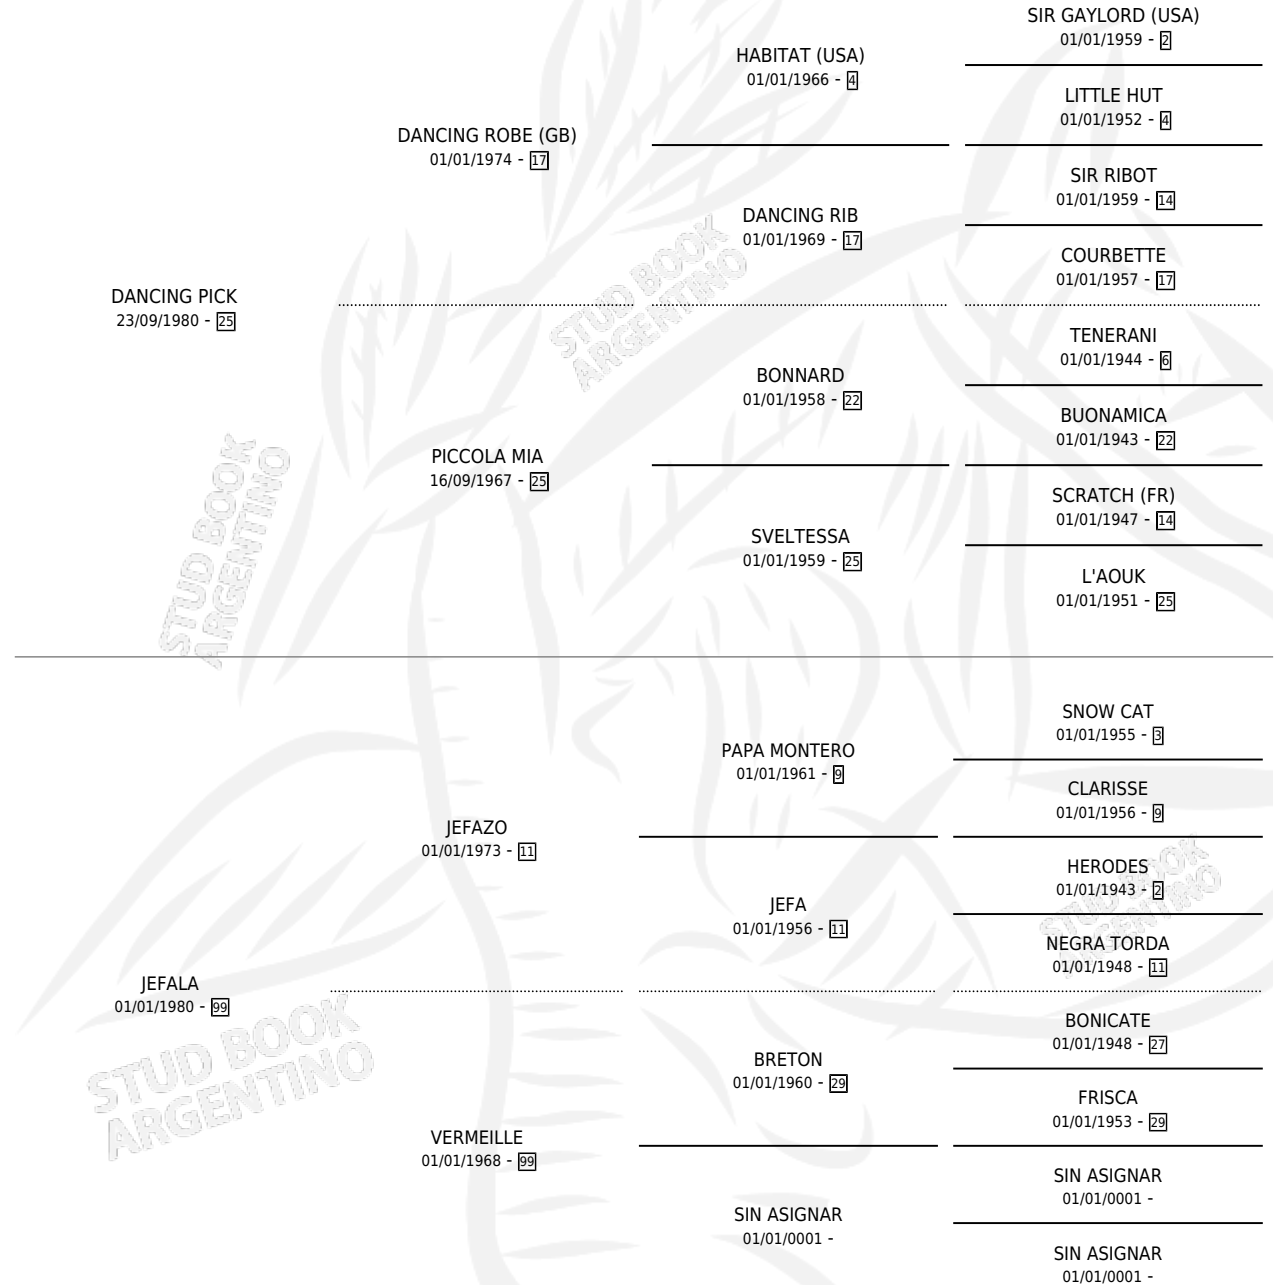

JEFA PICK

por DANCING PICK y JEFALA por JEFAZO

Argentina · Hembra · Zaino · SP · 01/11/1988
Familia 99 · Volumen 33

ESTADO

TIPIFICACIÓN SANGUÍNEA	X
TIPIFICACIÓN POR ADN	X
PASAPORTE	X
IDENTIFICACIÓN POR MICROCHIP	X
REPRODUCTOR	X

Lugar de nacimiento: Las Nenas

Criador: Sin dato

PEDIGREE

JEFA PICK

Datos oficiales del Stud Book Argentino

Documento generado el 04/05/2026

studbook.org.ar