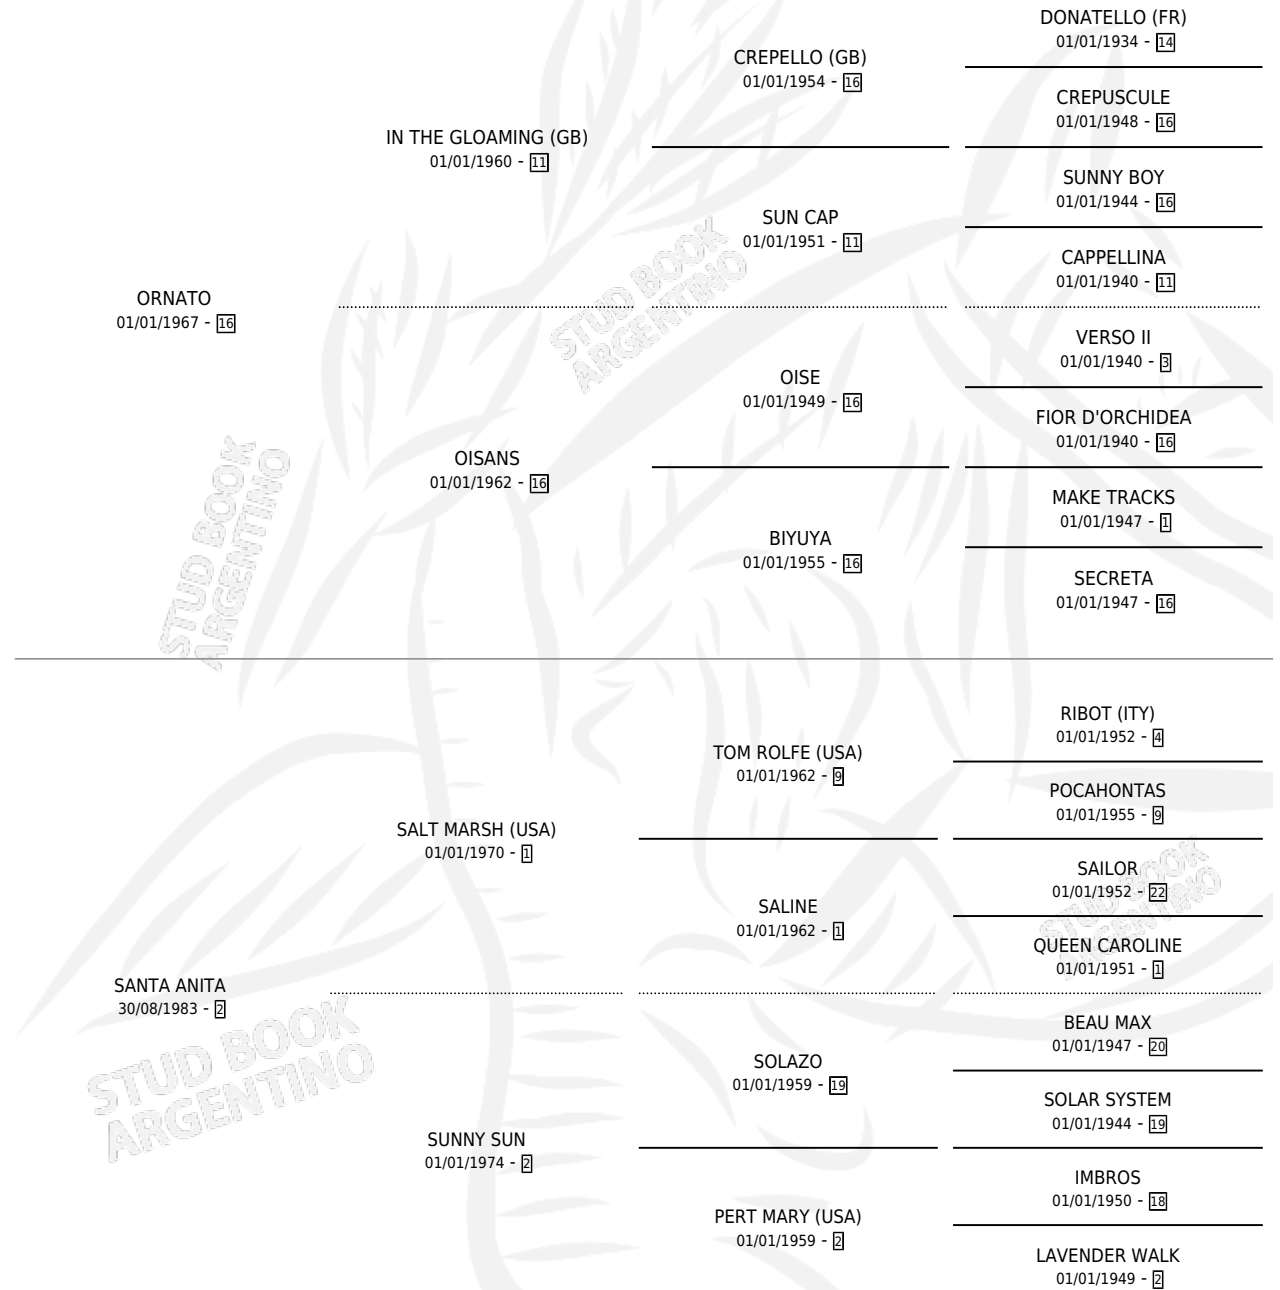

OLIVEROS

por **ORNATO** y **SANTA ANITA** por **SALT MARSH (USA)**

Argentina · Macho · Zaino Doradillo · SP · 27/08/1988
Familia 2-f · Volumen 33

ESTADO

TIPIFICACIÓN SANGUÍNEA	X
TIPIFICACIÓN POR ADN	X
PASAPORTE	X
IDENTIFICACIÓN POR MICROCHIP	X
REPRODUCTOR	X

Lugar de nacimiento: Zoraida

Criador: Zoraida

PEDIGREE