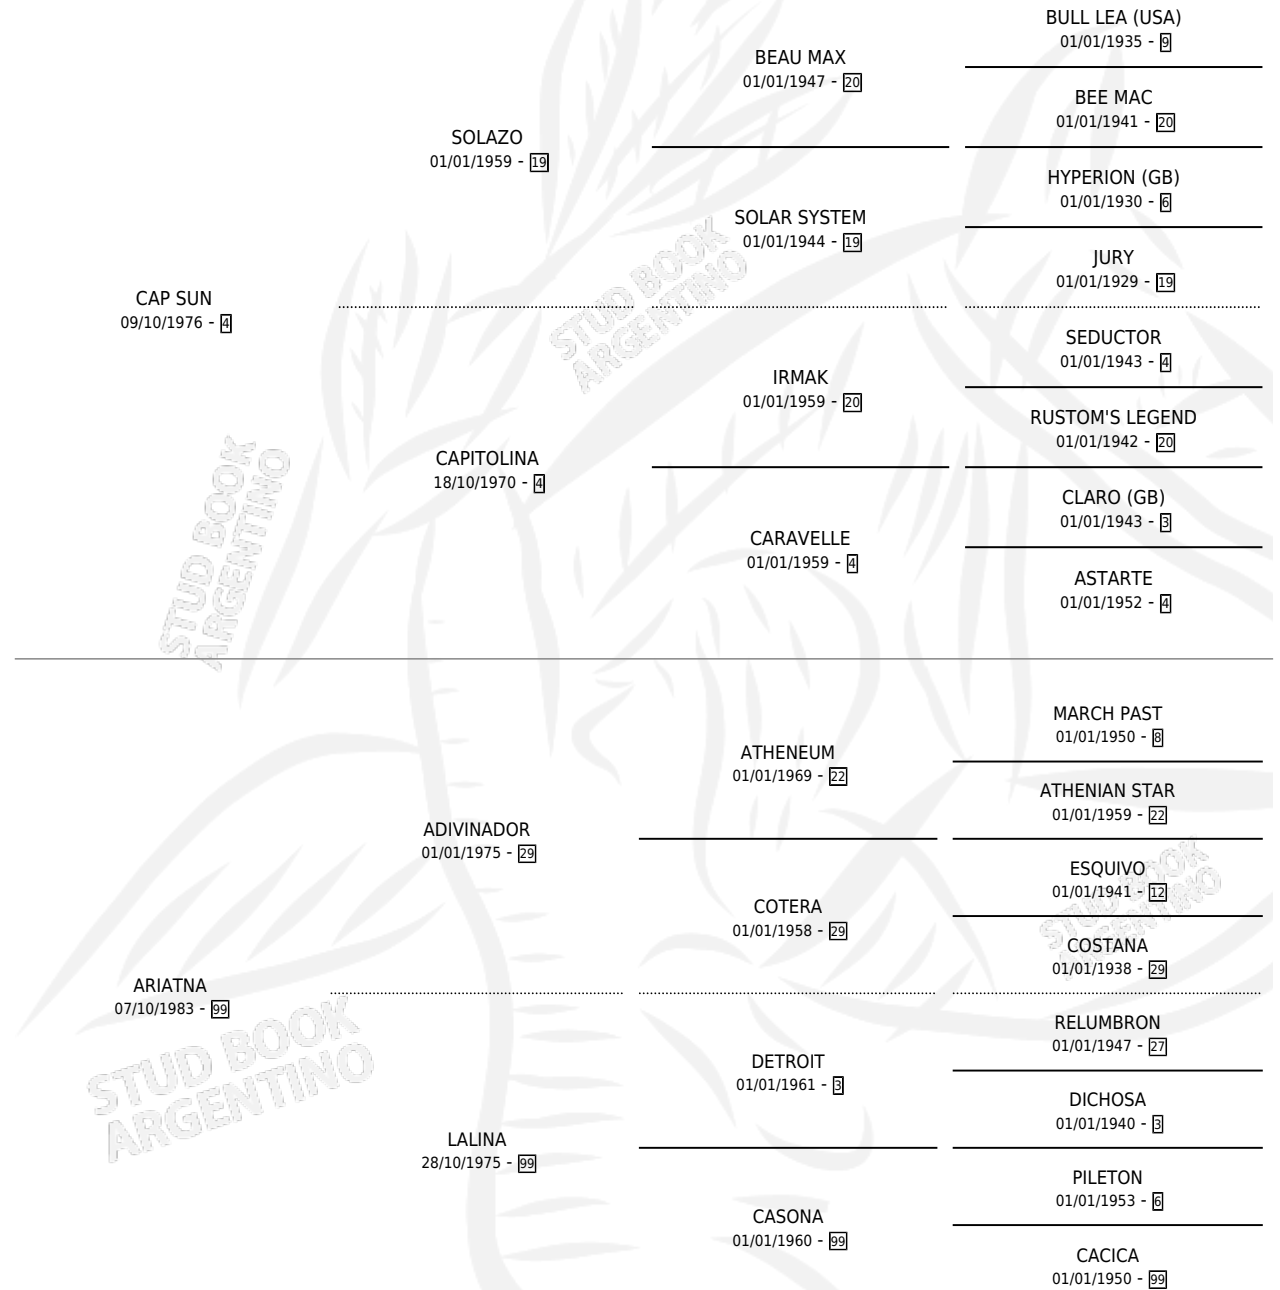

CAPILLA

por CAP SUN y ARIATNA por ADIVINADOR

Argentina · Hembra · Alazan Tostado · SP · 20/10/1988
Familia 99 · Volumen 33

ESTADO

TIPIFICACIÓN SANGUÍNEA	X
TIPIFICACIÓN POR ADN	X
PASAPORTE	X
IDENTIFICACIÓN POR MICROCHIP	X
REPRODUCTOR	✓

Lugar de nacimiento: El Estrellano

Criador: Sin dato

PEDIGREE

S

mientos **0** / Efectividad **0.00%**

PADRILLO	PRODUCTO	CRIADOR	1ER SERVICIO	ÚLTIMO SERVICIO
EN MAMBO	∅		19/09/1994	19/09/1994
CAPILLA GENERAL (FR)	∅		26/10/1989	30/10/1989