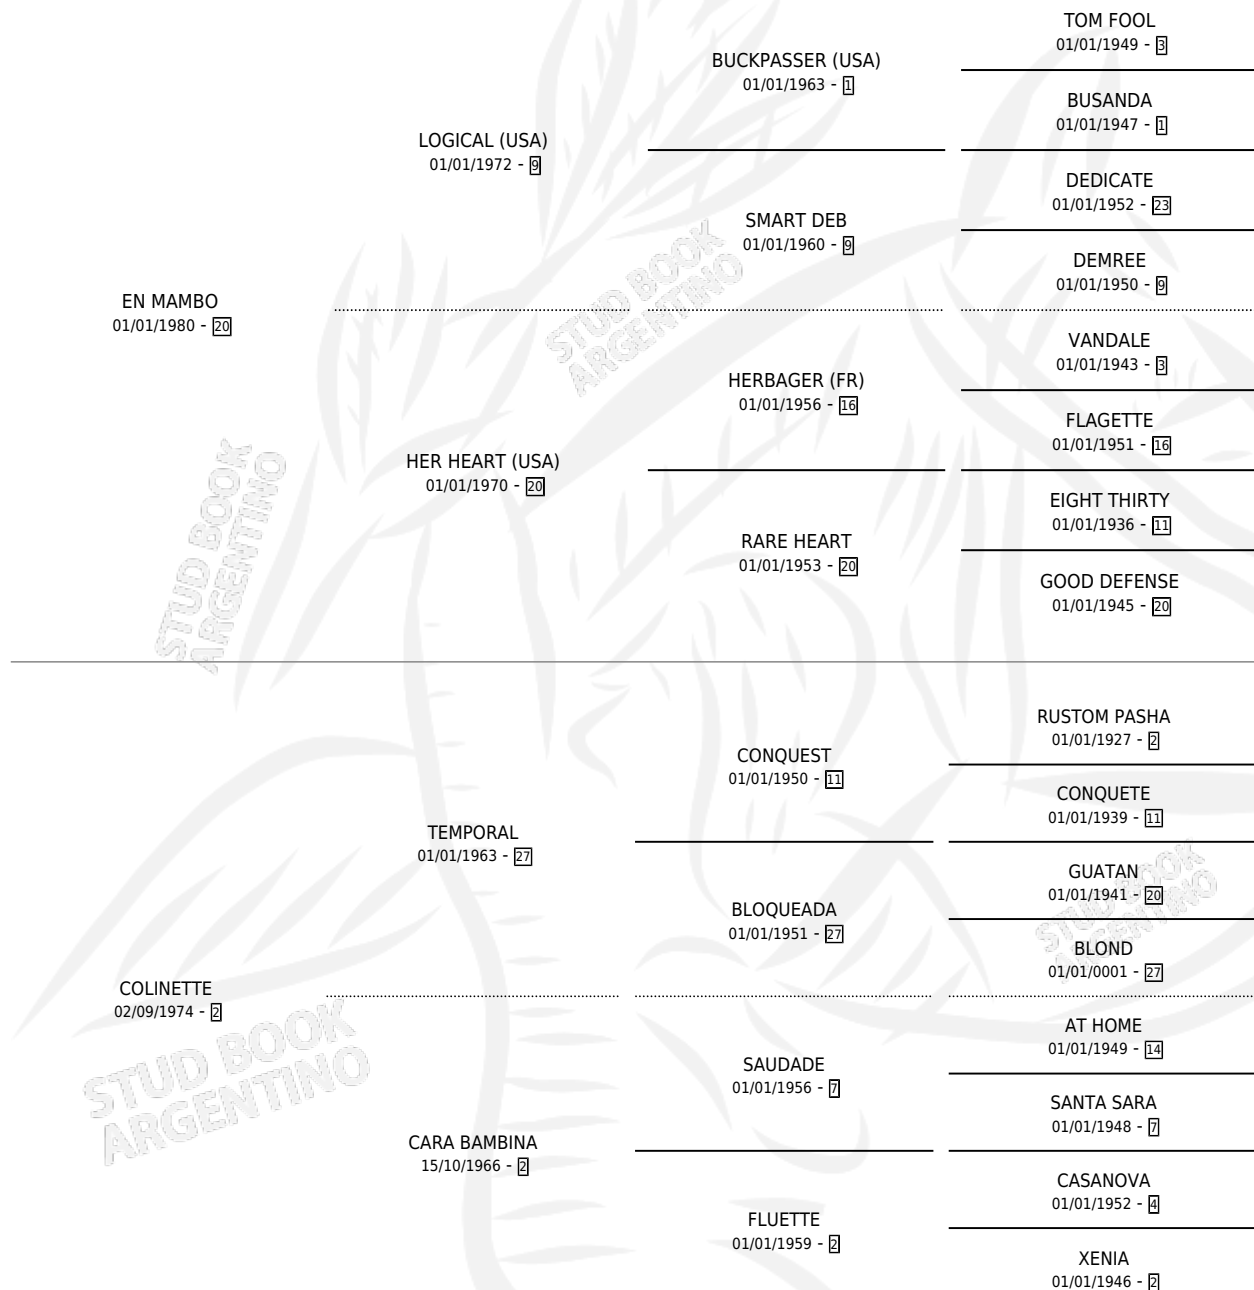

ENCICLOPÉDICO

por EN MAMBO y COLINETTE por TEMPORAL

Argentina · Macho · Zaino · SP · 23/10/1988
Familia 2-b · Volumen 33

ESTADO

TIPIFICACIÓN SANGUÍNEA	X
TIPIFICACIÓN POR ADN	X
PASAPORTE	X
IDENTIFICACIÓN POR MICROCHIP	X
REPRODUCTOR	X

Lugar de nacimiento: El Estrellano

Criador: Sin dato

PEDIGREE