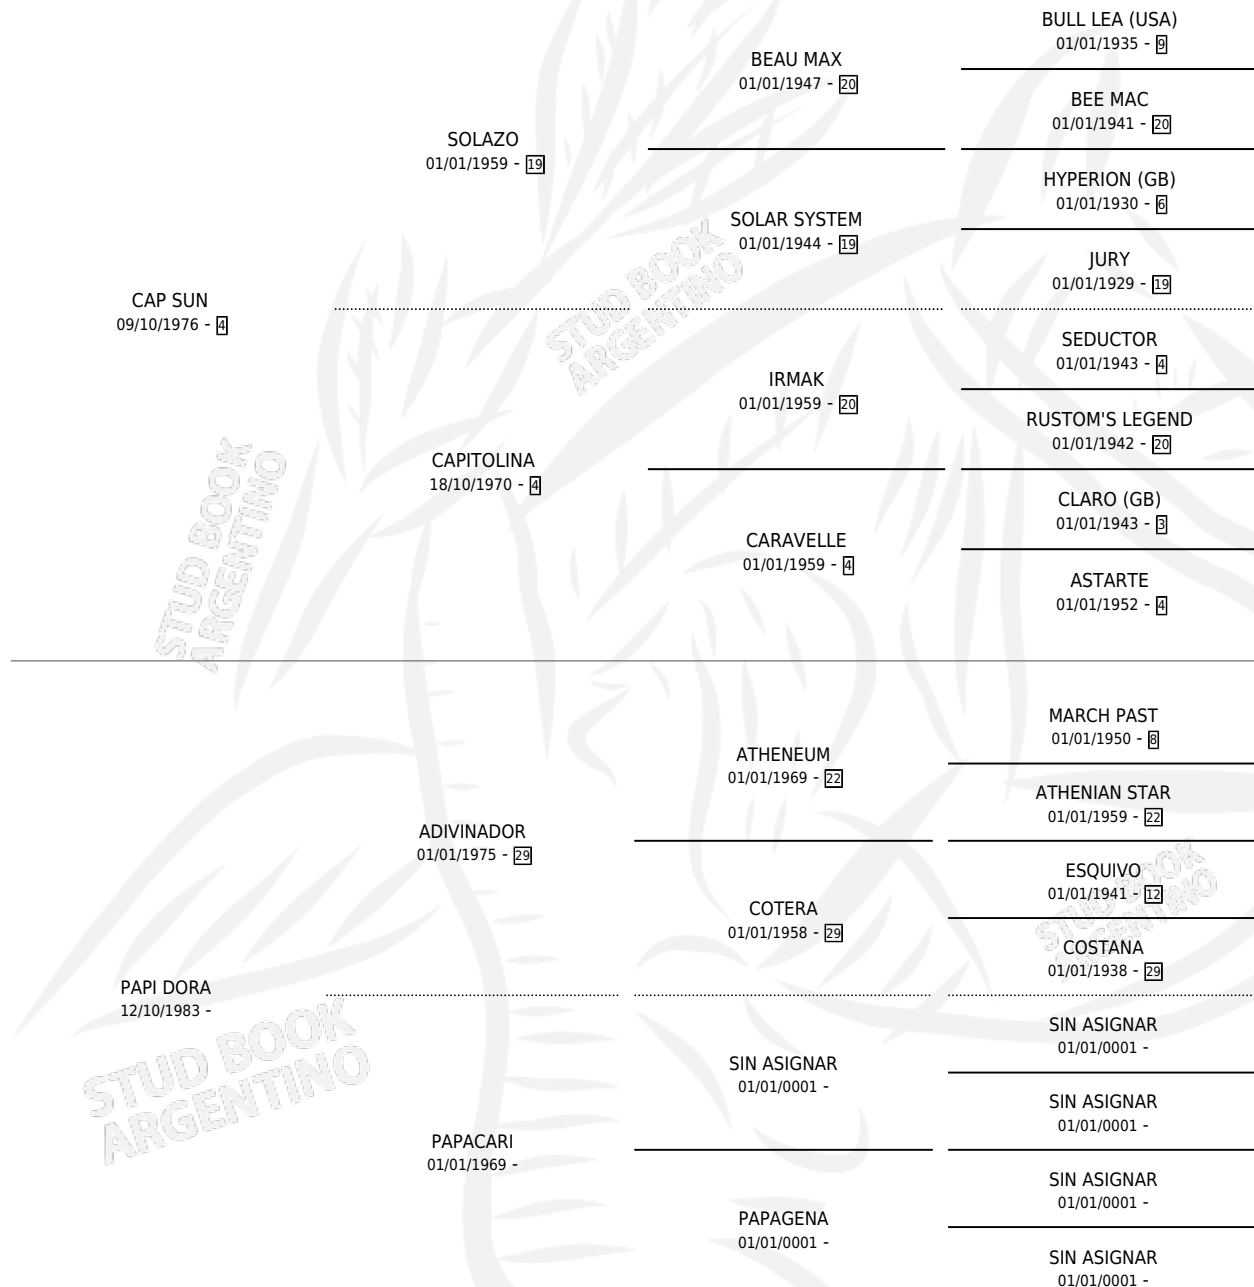

CAPEA

por CAP SUN y PAPI DORA por ADIVINADOR

Argentina · Hembra · Alazan · SP · 17/10/1988
Familia · Volumen 33

ESTADO

TIPIFICACIÓN SANGUÍNEA	X
TIPIFICACIÓN POR ADN	X
PASAPORTE	X
IDENTIFICACIÓN POR MICROCHIP	X
REPRODUCTOR	X

Lugar de nacimiento: El Estrellano

Criador: Sin dato

PEDIGREE