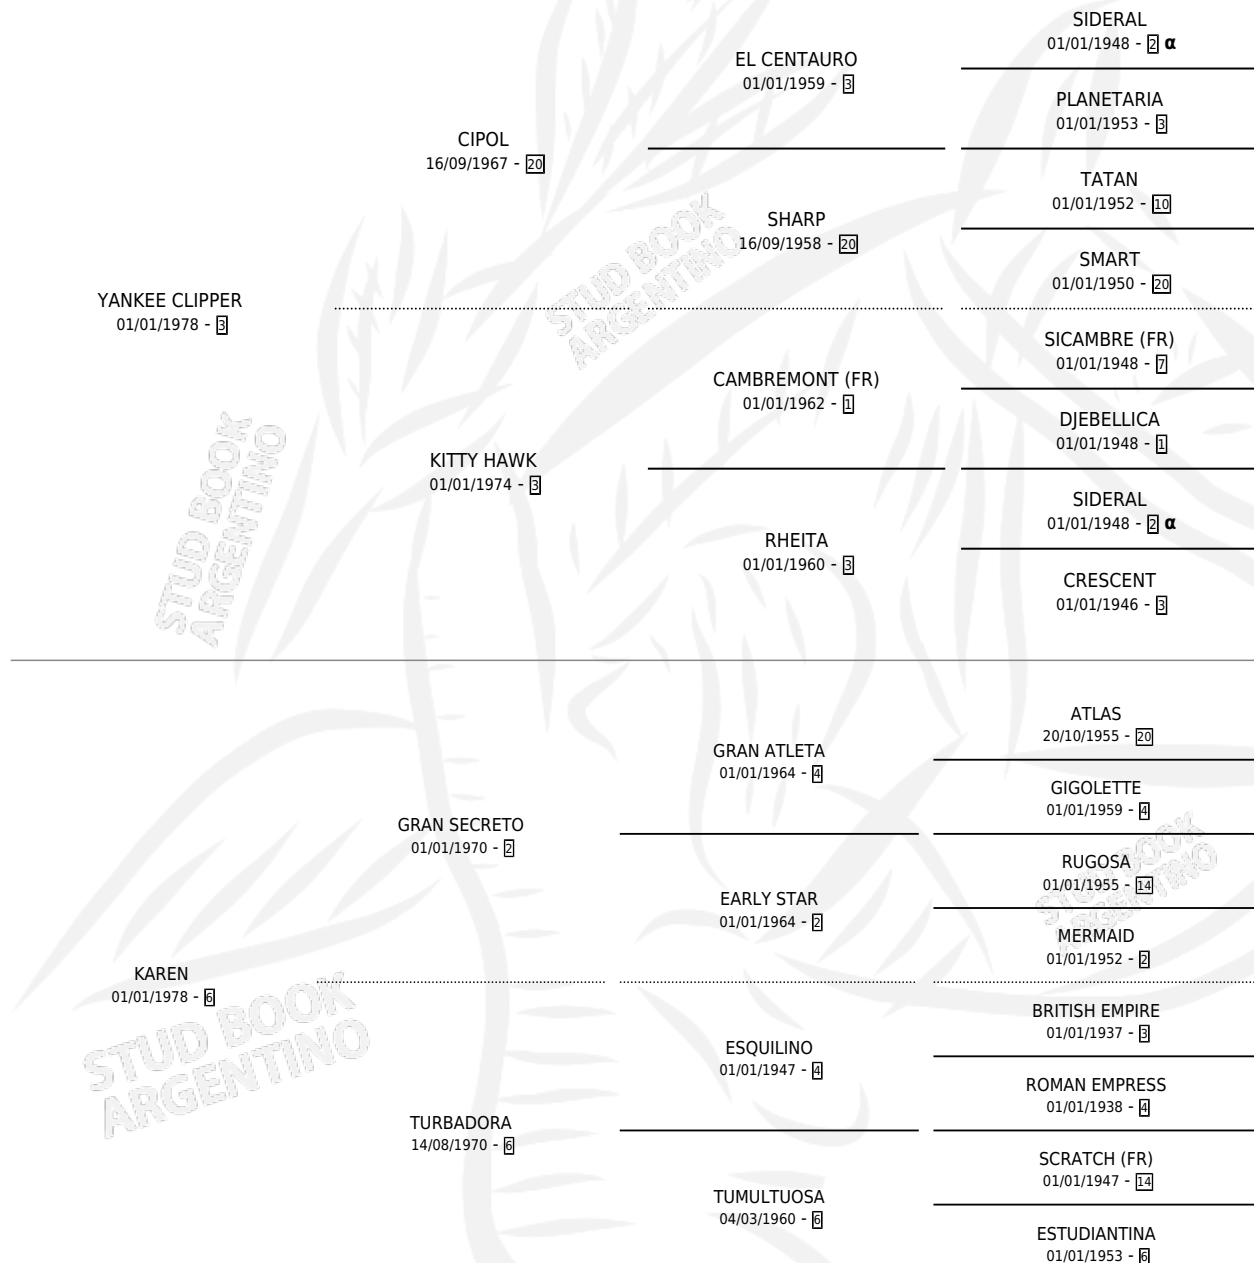

YENNIFER

por **YANKEE CLIPPER** y **KAREN** por **GRAN SECRETO**

PEDIGREE

Argentina · Hembra · Alazan · SP · 07/10/1988
Familia 6-f · Volumen 33

ESTADO

TIPIFICACIÓN SANGUÍNEA	✓
TIPIFICACIÓN POR ADN	X
PASAPORTE	X
IDENTIFICACIÓN POR MICROCHIP	X
REPRODUCTOR	✓

Lugar de nacimiento: R.c.b.

Criador: R.c.b.

~

HIJOS

	MACHOS	HEMBRAS
4 NACIERON	3	1
1 CORRIERON	1	0

SIN ACTUACIONES

INBREEDING : α

S

mientos 4 / Efectividad 80.00%

PADRILLO	PRODUCTO	CRIADOR	1ER SERVICIO	ÚLTIMO SERVICIO
CARCELERO	∅		24/11/1997	24/11/1997
YENNIFER CARCELERO	CORDOBAZO (M ZD, 12/10/1997)	R.C.B.	05/11/1996	03/12/1996
Datos oficiales del Stud Book Argentino JUST IN JET	JAMAICANA (H A, 19/10/1996)	R.C.B.	18/09/1995	17/11/1995
Documentado en el 05/05/2026 JUST IN JET	JAIRZINHO (M A, 01/08/1995)	R.C.B.	06/08/1994	24/08/1994
studbook.org.ar CARCELERO	COMBATE (M Z, 08/09/1993)	R.C.B.	24/09/1992	29/09/1992