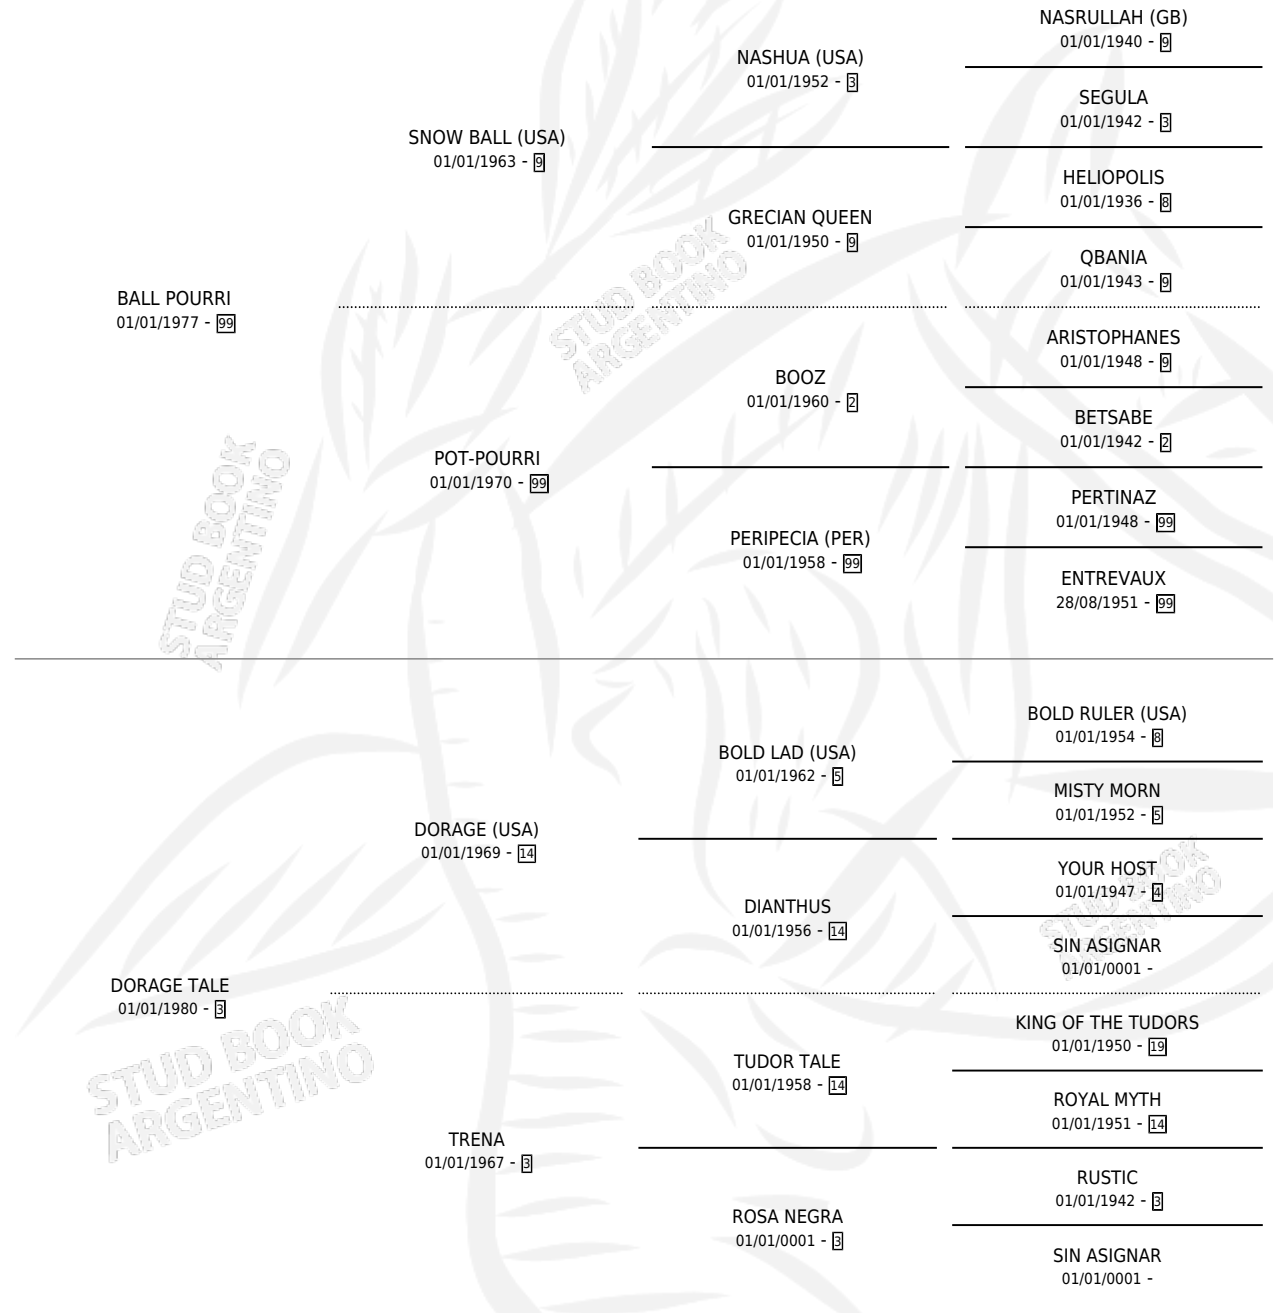

SOY CAROLINA

por **BALL POURRI** y **DORAGE TALE** por **DORAGE (USA)**

Argentina · Hembra · Zaino · SP · 30/09/1988
Familia 3 · Volumen 33

ESTADO

TIPIFICACIÓN SANGUÍNEA	X
TIPIFICACIÓN POR ADN	X
PASAPORTE	X
IDENTIFICACIÓN POR MICROCHIP	X
REPRODUCTOR	X

Lugar de nacimiento: Los Negros

Criador: Sin dato

PEDIGREE

SOY CAROLINA

Datos oficiales del Stud Book Argentino

Documento generado el 14/05/2026

studbook.org.ar