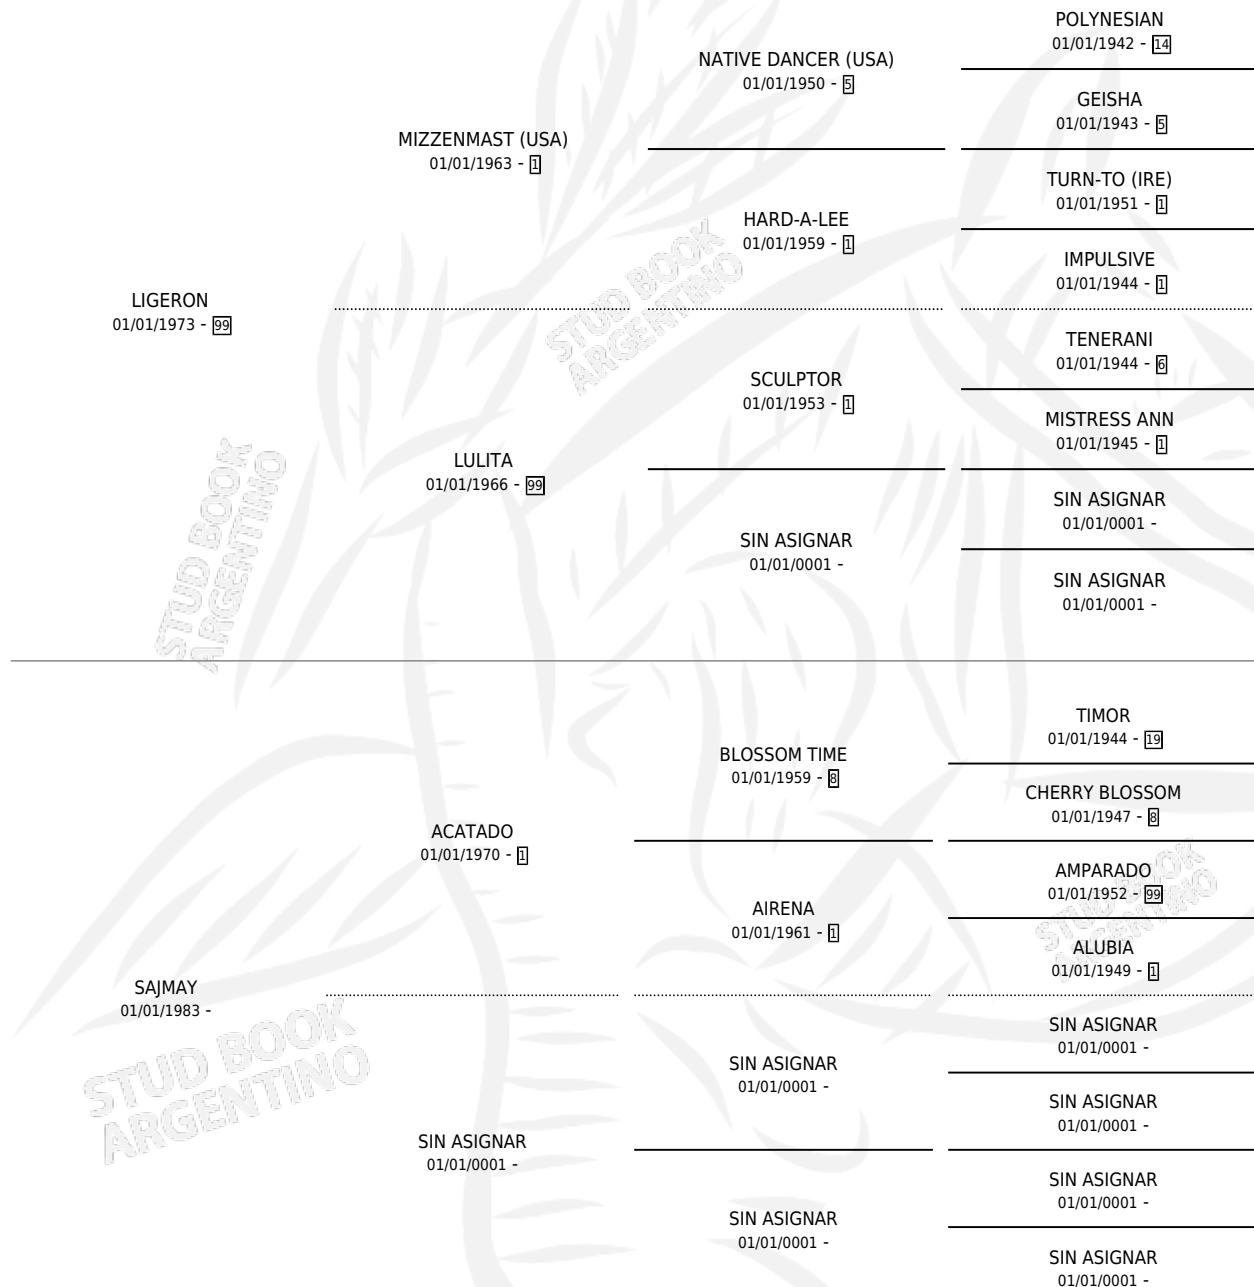

LIGEMAY

por LIGERON y SAJMAY por ACATADO

Argentina · Macho · Alazan · SP · 25/08/1987
Familia · Volumen 33

ESTADO

TIPIFICACIÓN SANGUÍNEA	X
TIPIFICACIÓN POR ADN	X
PASAPORTE	X
IDENTIFICACIÓN POR MICROCHIP	X
REPRODUCTOR	X

Lugar de nacimiento: Lonquimay

Criador: Lonquimay

PEDIGREE