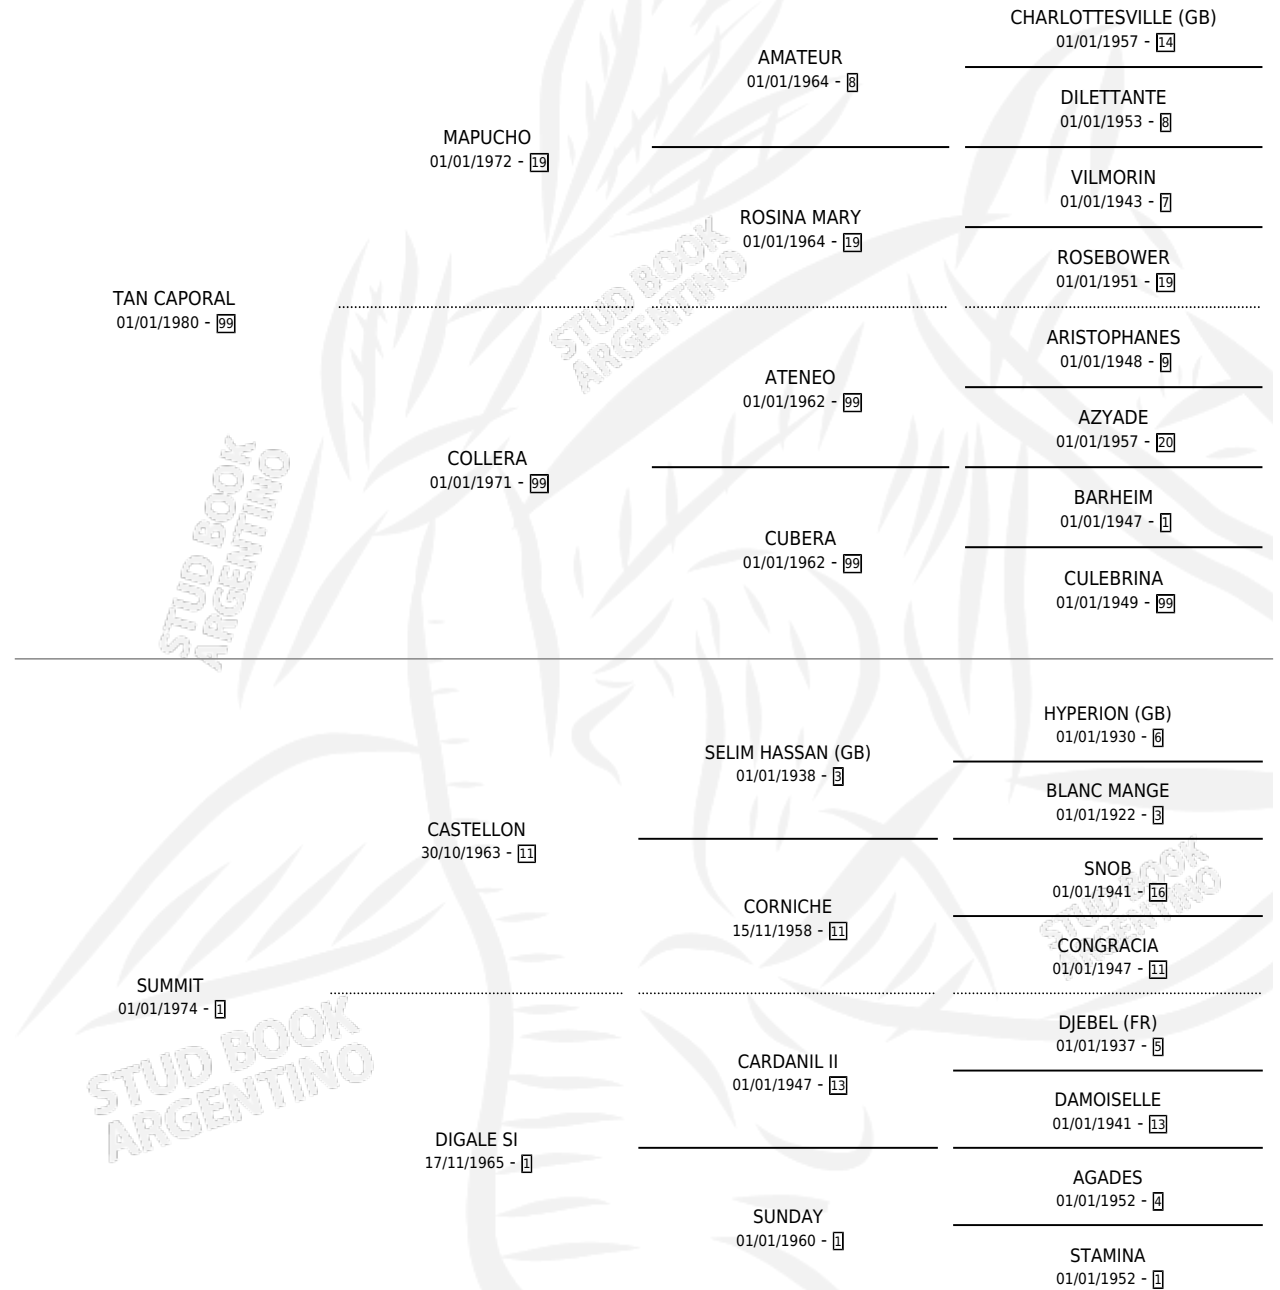

GRAN CAPORAL

por TAN CAPORAL y SUMMIT por CASTELLON

Argentina · Macho · Alazan · SP · 14/11/1988
Familia 1 · Volumen 33

ESTADO

TIPIFICACIÓN SANGUÍNEA	X
TIPIFICACIÓN POR ADN	X
PASAPORTE	X
IDENTIFICACIÓN POR MICROCHIP	X
REPRODUCTOR	X

Lugar de nacimiento: El Boqueron

Criador: Sin dato

PEDIGREE

GRAN CAPORAL

Datos oficiales del Stud Book Argentino

Documento generado el 15/05/2026

studbook.org.ar