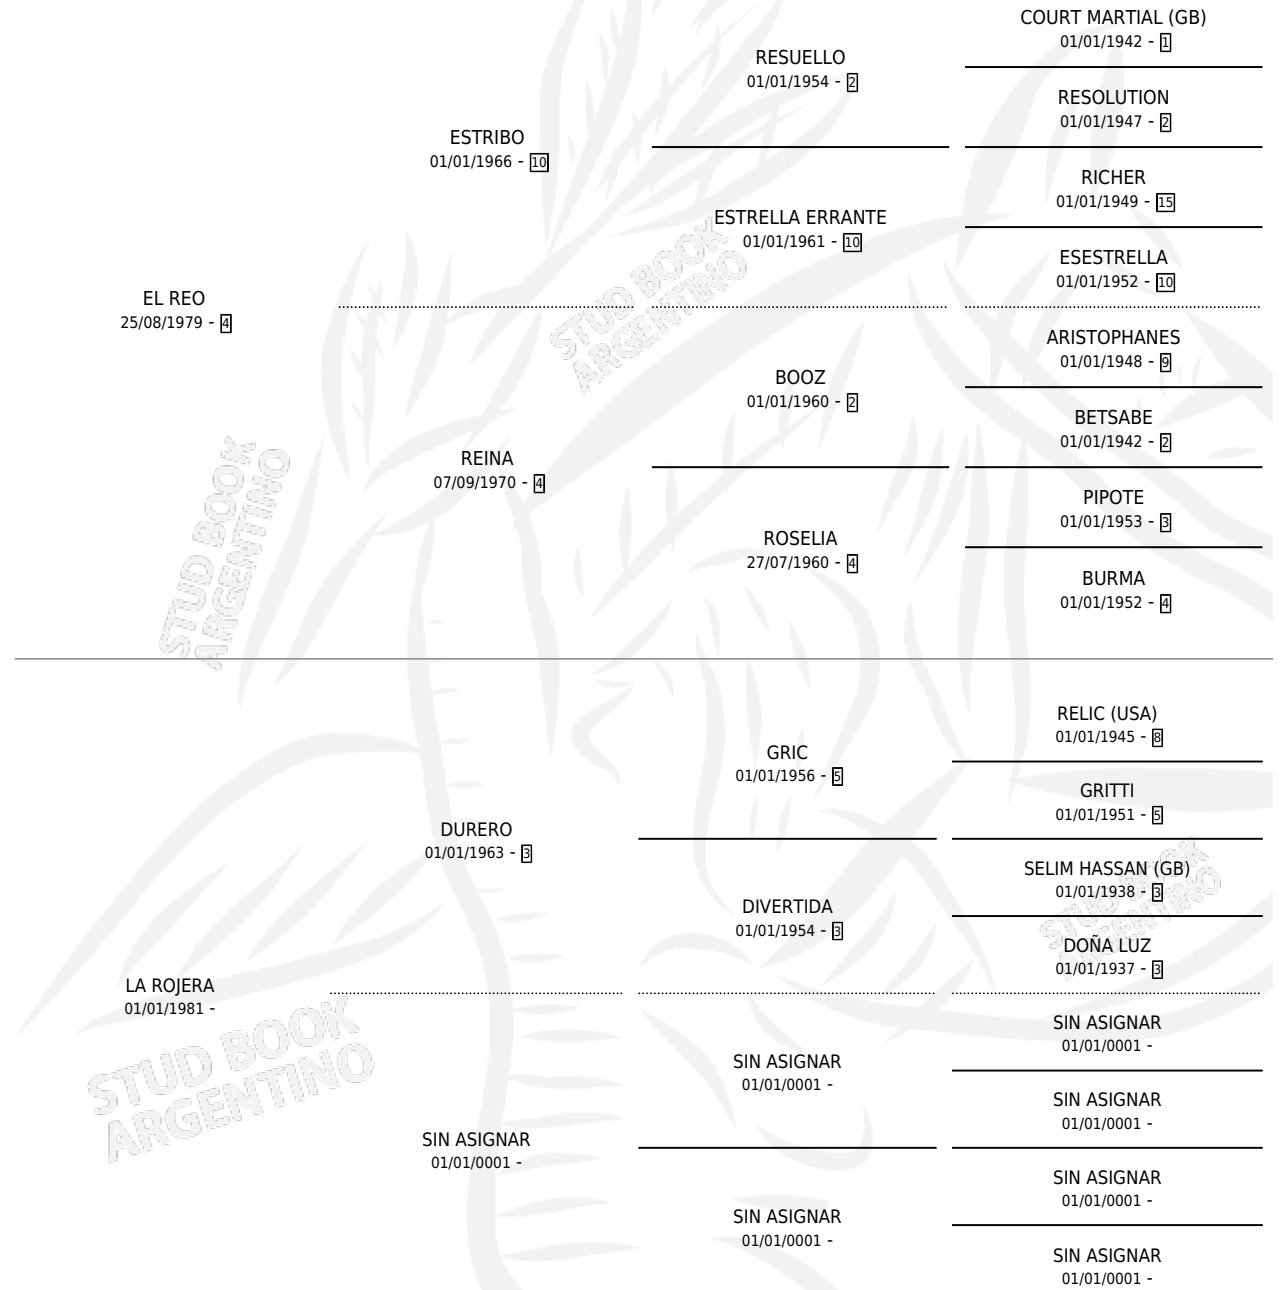

NEGRO REO

por EL REO y LA ROJERA por DURERO

Argentina · Macho · Zaino Negro · SP · 20/09/1988
Familia · Volumen 33

ESTADO

TIPIFICACIÓN SANGUÍNEA	X
TIPIFICACIÓN POR ADN	X
PASAPORTE	X
IDENTIFICACIÓN POR MICROCHIP	X
REPRODUCTOR	X

Lugar de nacimiento: La Eudocia

Criador: Sin dato

PEDIGREE

NEGRO REO

Datos oficiales del Stud Book Argentino

Documento generado el 12/06/2026

studbook.org.ar