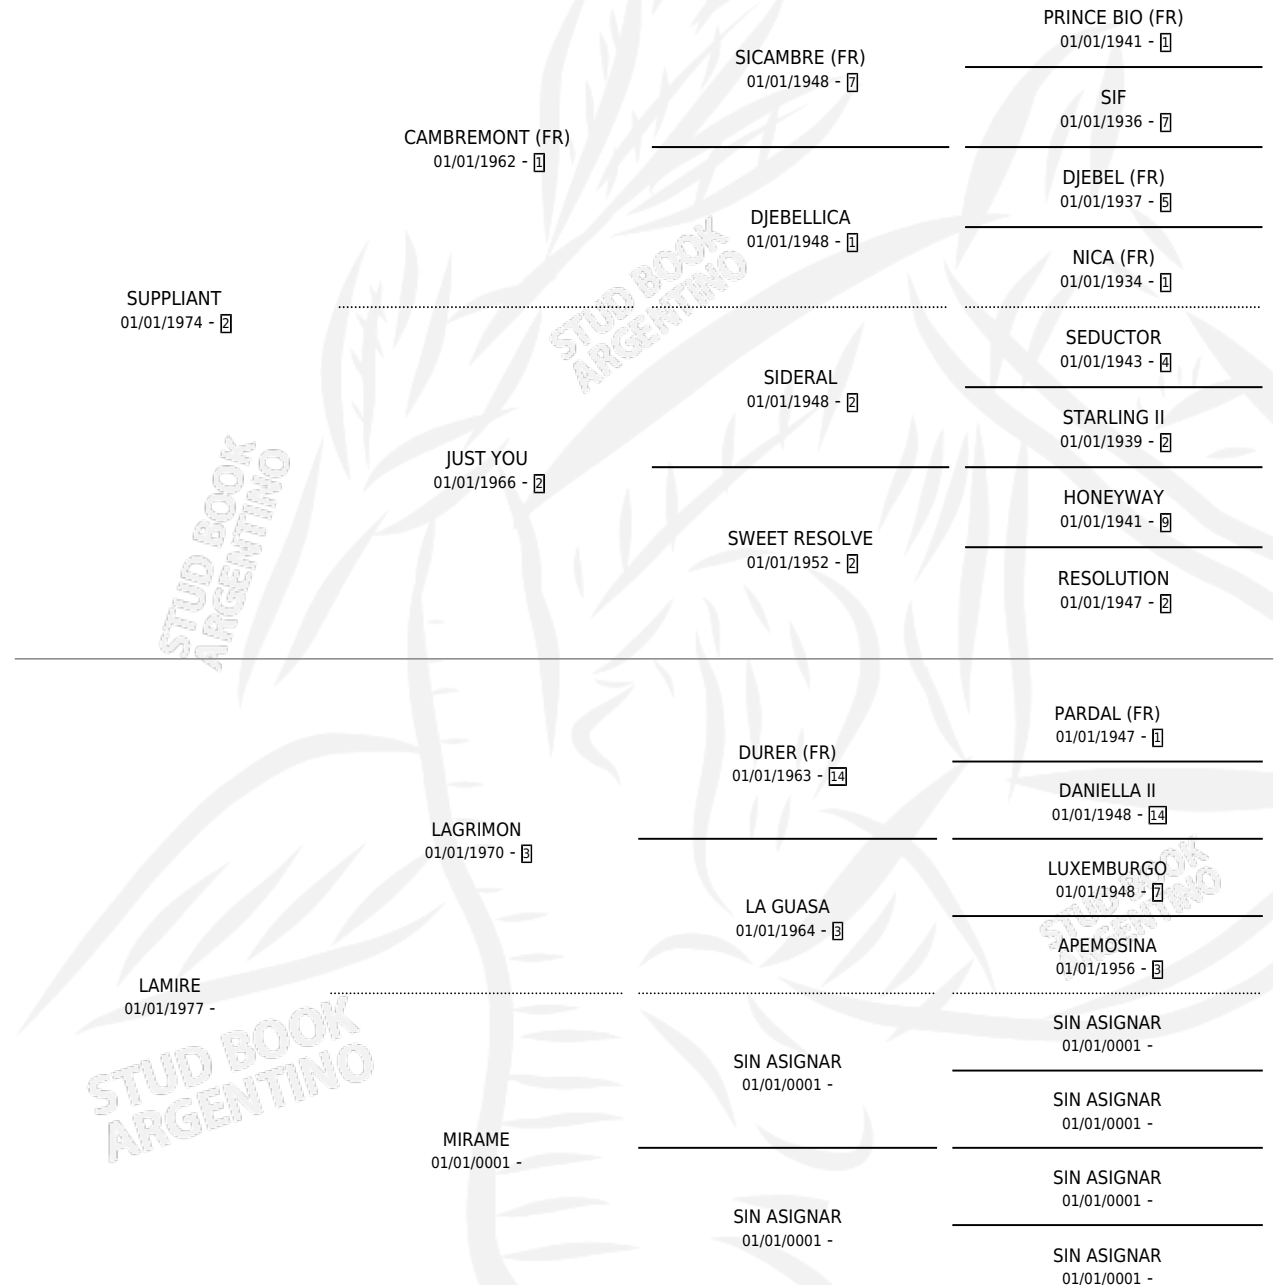

SEIBITA

por SUPPLIANT y LAMIRE por LAGRIMON

Argentina · Hembra · Alazan · SP · 04/11/1988
Familia · Volumen 33

ESTADO

TIPIFICACIÓN SANGUÍNEA	X
TIPIFICACIÓN POR ADN	X
PASAPORTE	X
IDENTIFICACIÓN POR MICROCHIP	X
REPRODUCTOR	X

Lugar de nacimiento: La Laguna

Criador: Sin dato

PEDIGREE

SEIBITA

Datos oficiales del Stud Book Argentino

Documento generado el 15/05/2026

studbook.org.ar