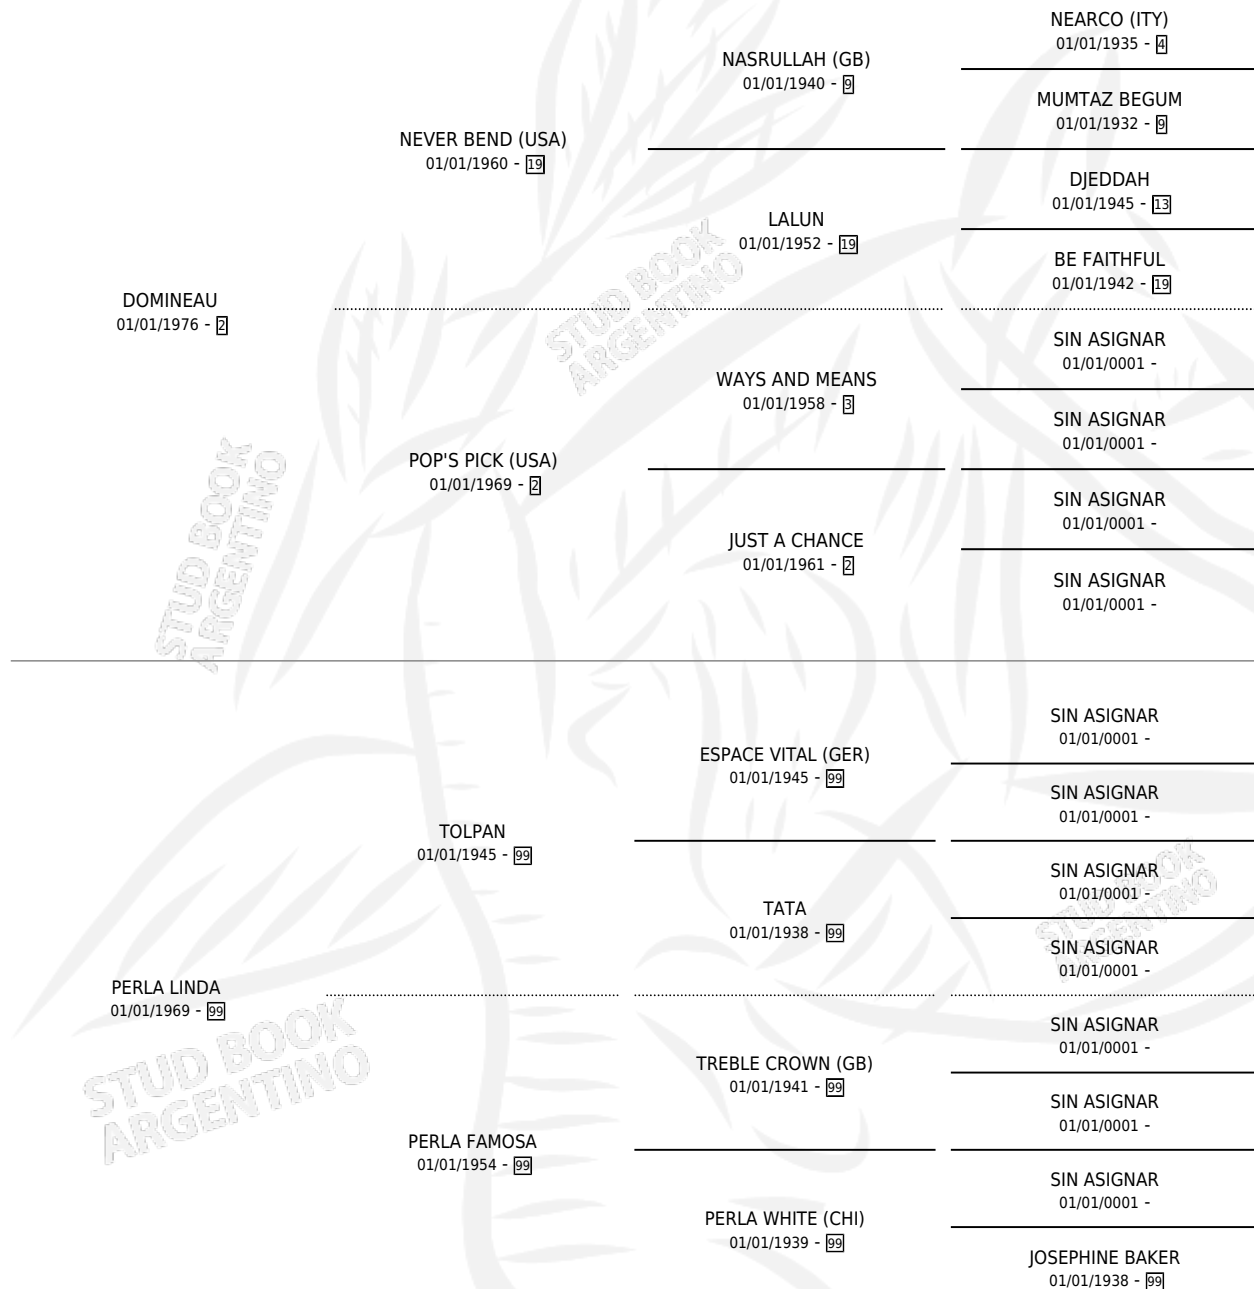

PEHUEN (CHI)

por DOMINEAU y PERLA LINDA por TOLPAN

Chile · Macho · Zaino Colorado · SP · 12/09/1985
Familia 99 · Volumen web

ESTADO

TIPIFICACIÓN SANGUÍNEA	X
TIPIFICACIÓN POR ADN	X
PASAPORTE	X
IDENTIFICACIÓN POR MICROCHIP	X
REPRODUCTOR	X

Lugar de nacimiento: Chile

Criador: Extranjero

PEDIGREE