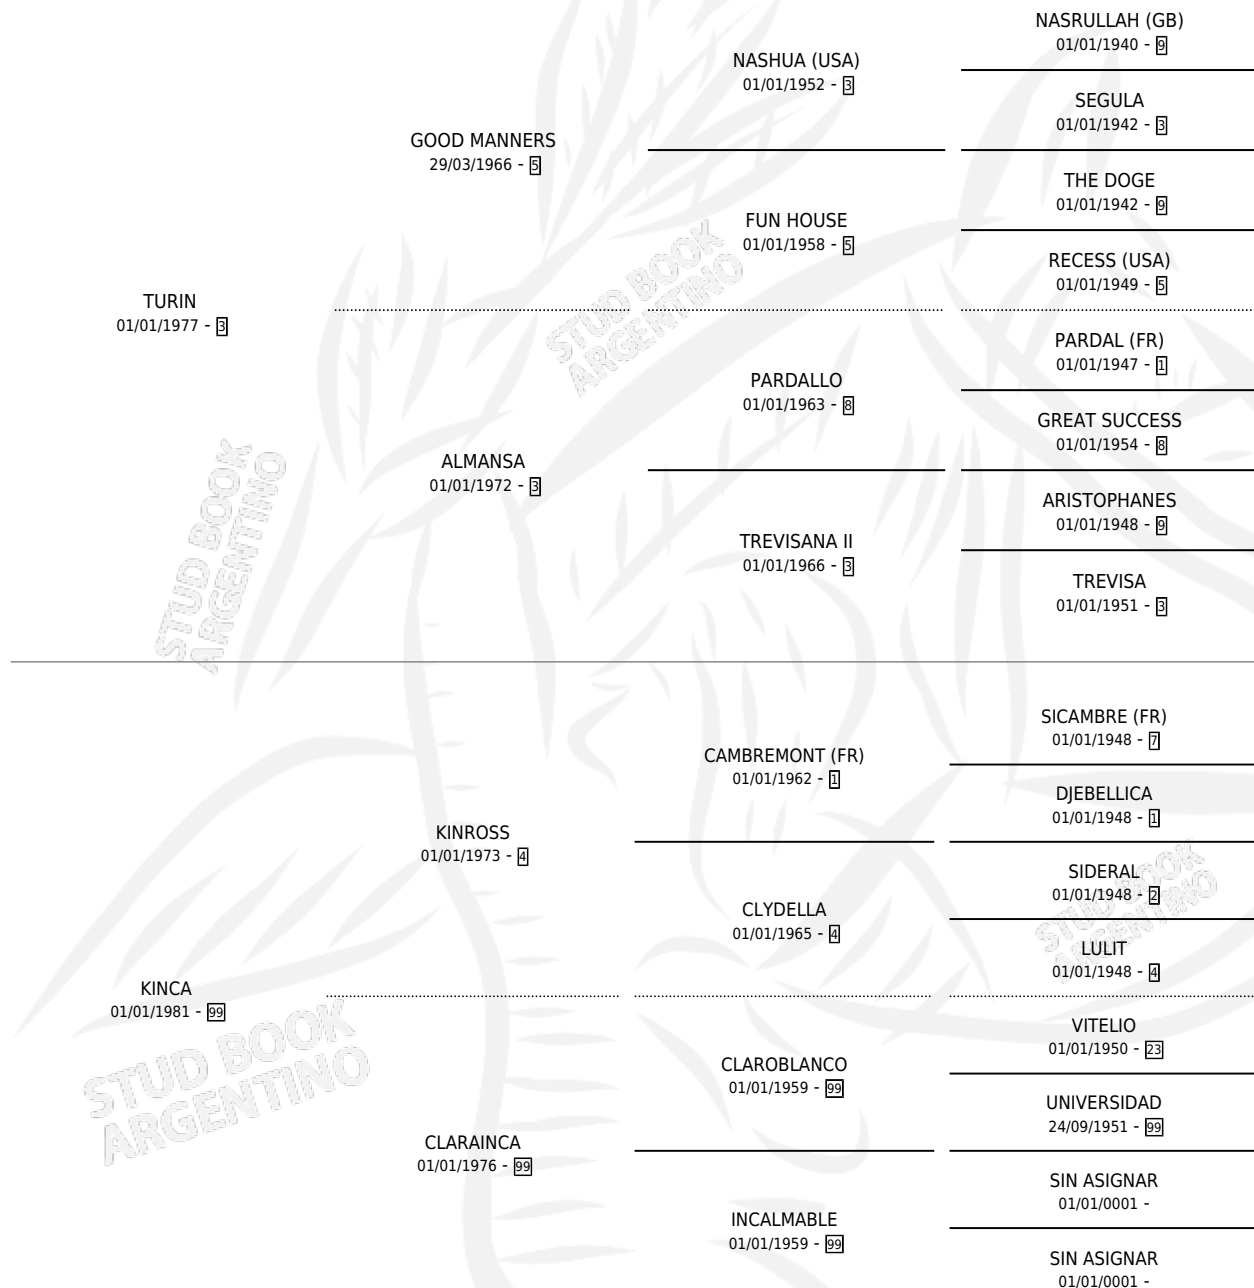

TU ERES NICO

por **TURIN** y **KINCA** por **KINROSS**

Argentina · Macho · Alazan · SP · 06/12/1988
Familia 99 · Volumen 33

ESTADO

TIPIFICACIÓN SANGUÍNEA	X
TIPIFICACIÓN POR ADN	X
PASAPORTE	X
IDENTIFICACIÓN POR MICROCHIP	X
REPRODUCTOR	✓

Lugar de nacimiento: Monadri

Criador: Monadri

PEDIGREE