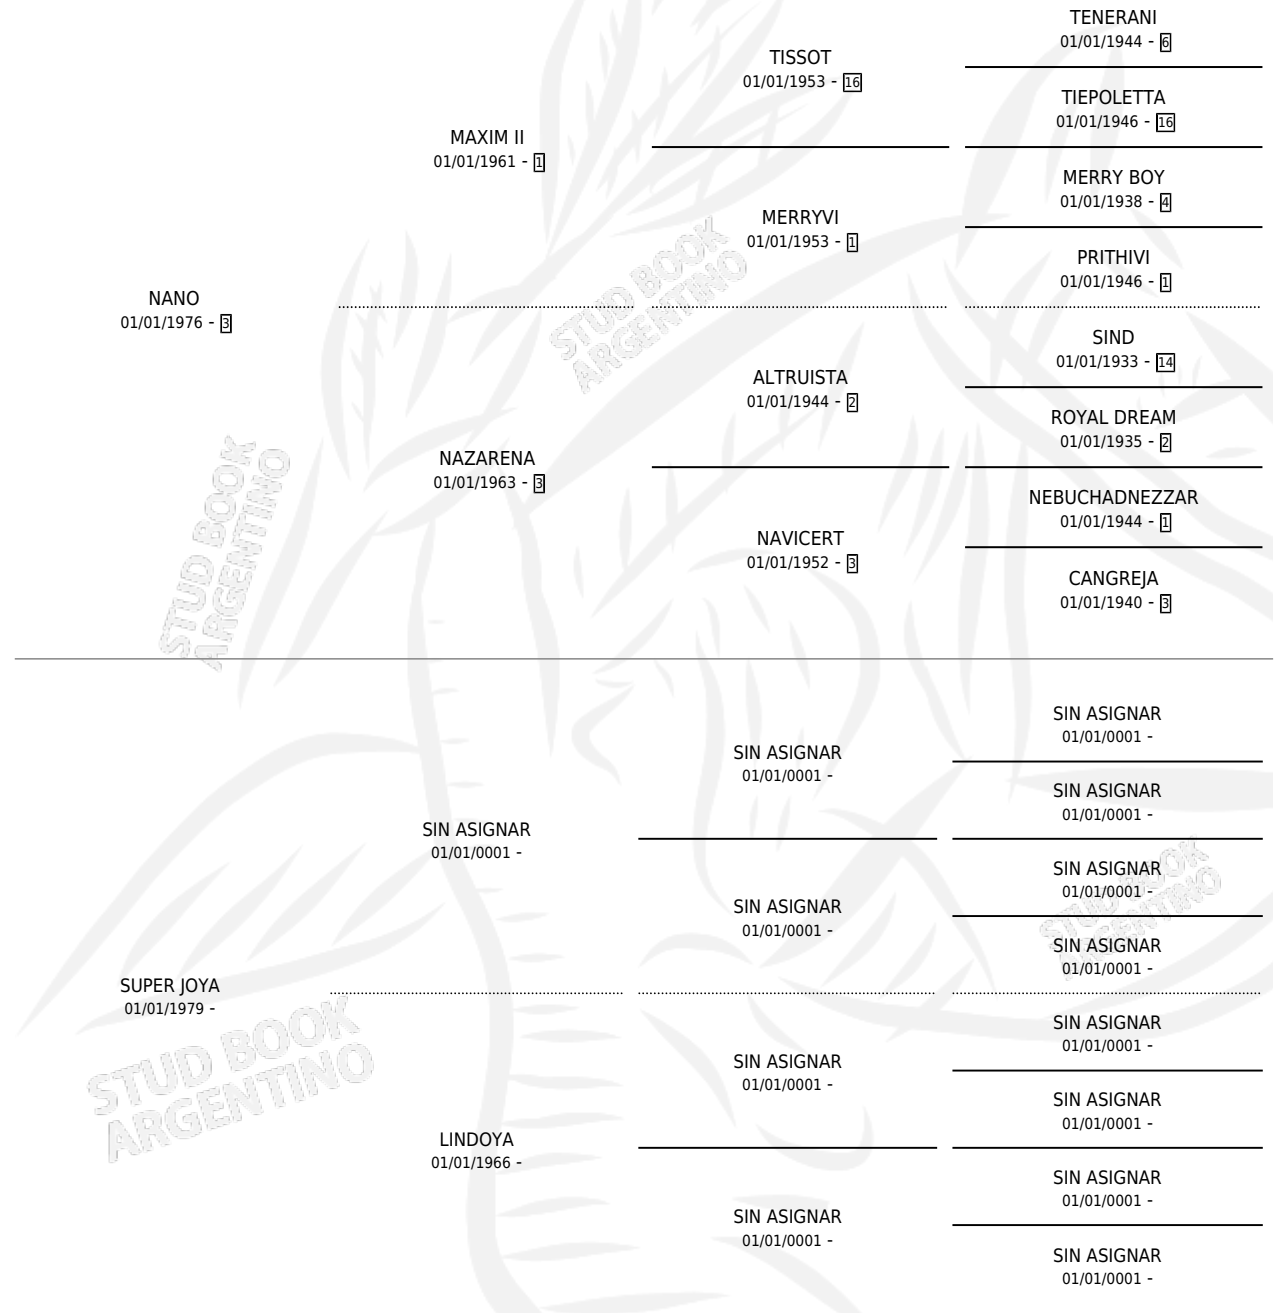

# MAXI REY

por **NANO** y **SUPER JOYA** por **SIN ASIGNAR**

Argentina · Macho · Alazan · SP · 14/11/1988  
 Familia · Volumen 33

## ESTADO

TIPIFICACIÓN SANGUÍNEA	X
TIPIFICACIÓN POR ADN	X
PASAPORTE	X
IDENTIFICACIÓN POR MICROCHIP	X
REPRODUCTOR	X

**Lugar de nacimiento:** Manantial De Marlopa  
**Criador:** Sin dato

## PEDIGREE