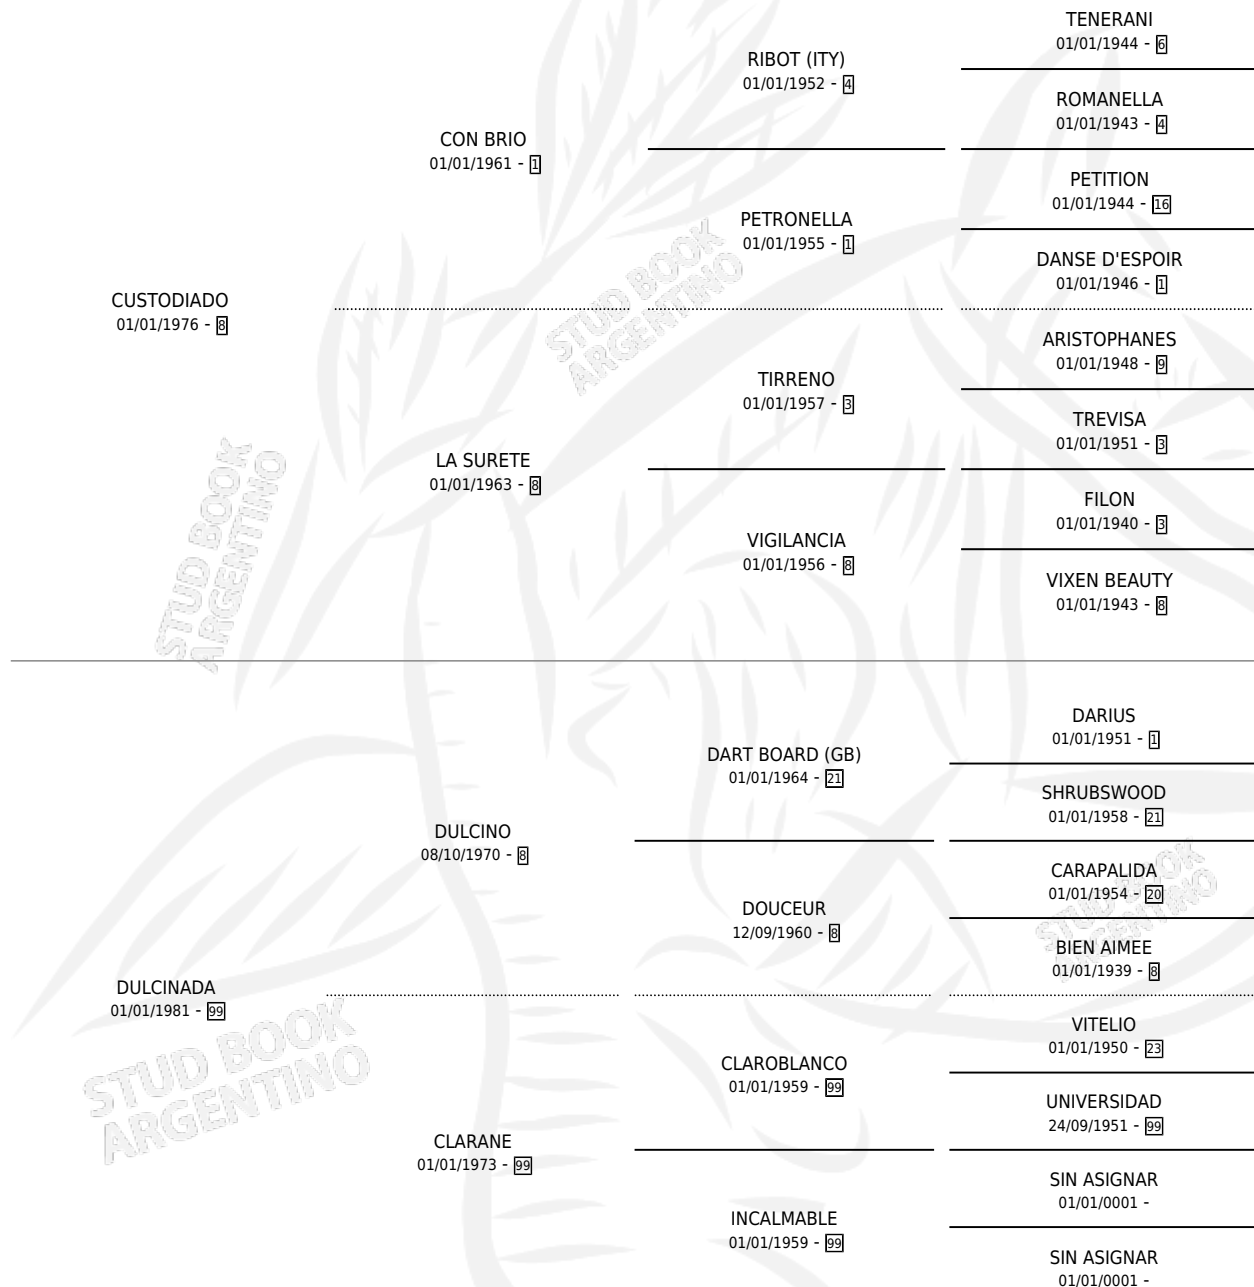

CON FIGURITA

por CUSTODIADO y DULCINADA por DULCINO

Argentina · Hembra · Alazan · SP · 17/11/1988
Familia 99 · Volumen 33

ESTADO

TIPIFICACIÓN SANGUÍNEA	X
TIPIFICACIÓN POR ADN	X
PASAPORTE	X
IDENTIFICACIÓN POR MICROCHIP	X
REPRODUCTOR	X

Lugar de nacimiento: Monadri

Criador: Monadri

PEDIGREE

CON FIGURITA

Datos oficiales del Stud Book Argentino

Documento generado el 07/05/2026

studbook.org.ar